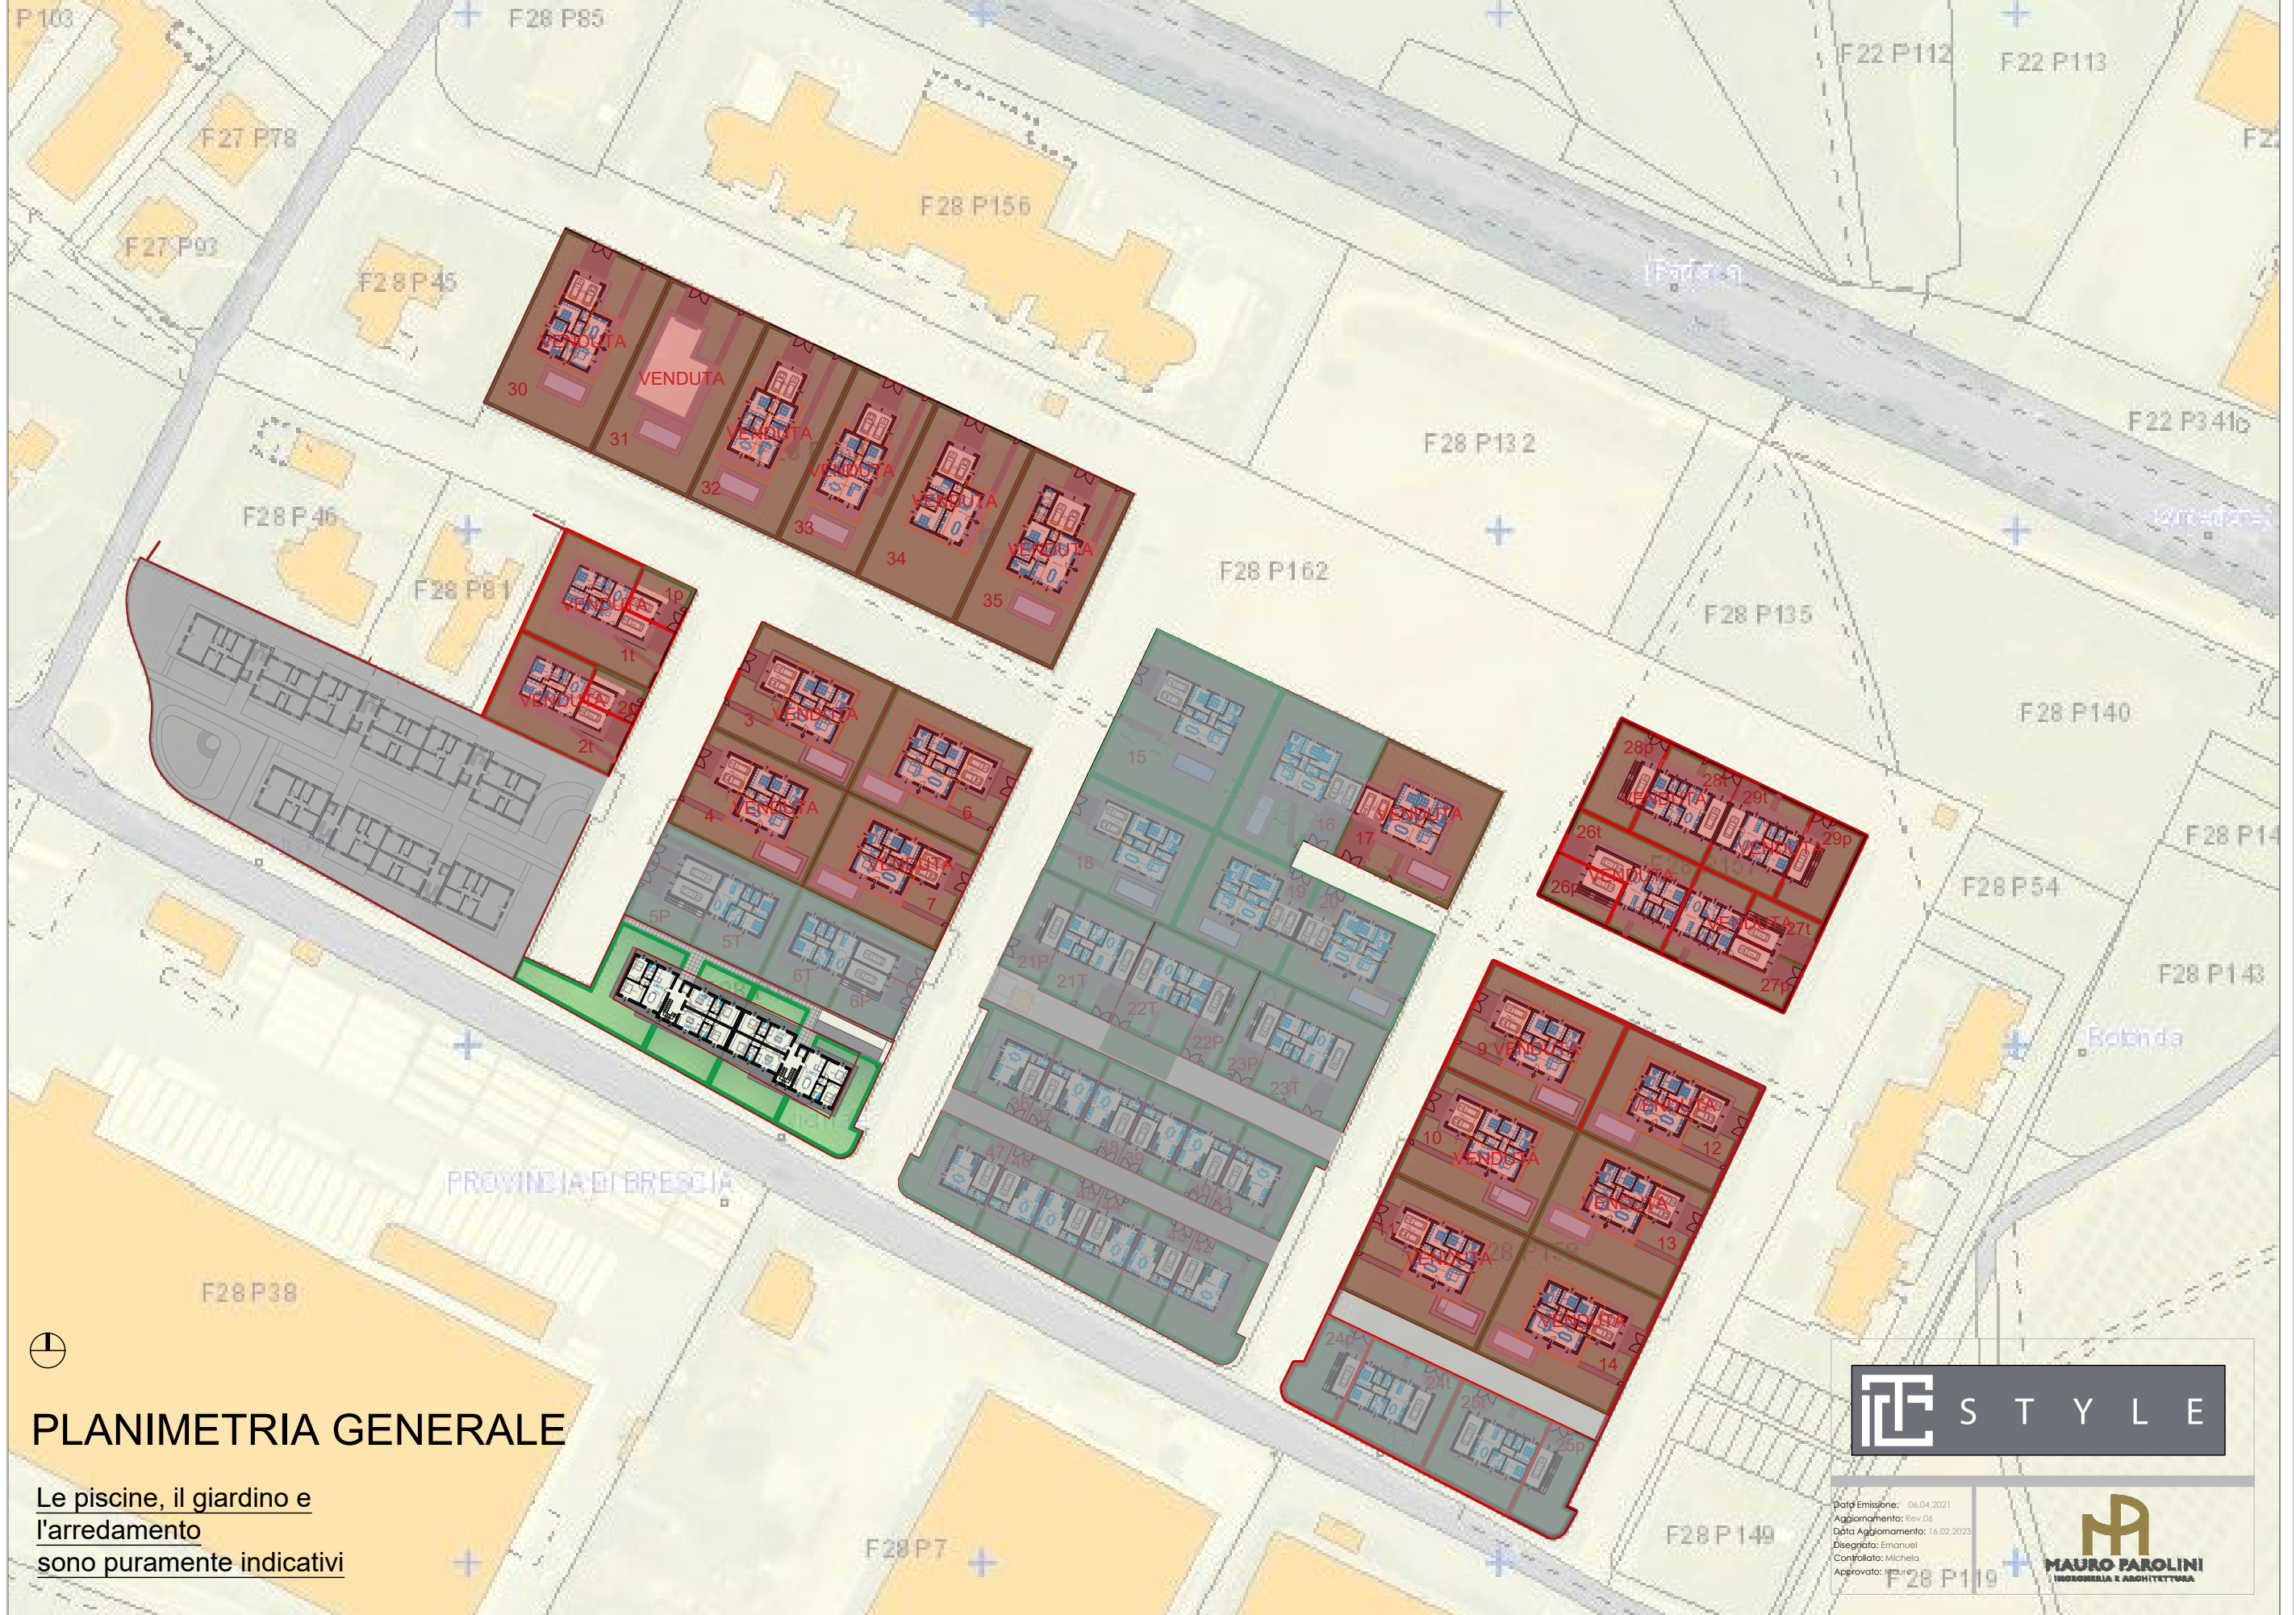

# LONATO (BS)

Via Montebello

## PLANIMETRIA GENERALE

Le piscine, il giardino e l'arredamento sono puramente indicativi

Data Emisione: 06.04.2021  
Aggiornamento: Rev.06  
Data Aggiornamento: 16.02.2023  
Disegnato: Emanuel  
Controllato: Michela  
Approvato: Mauro