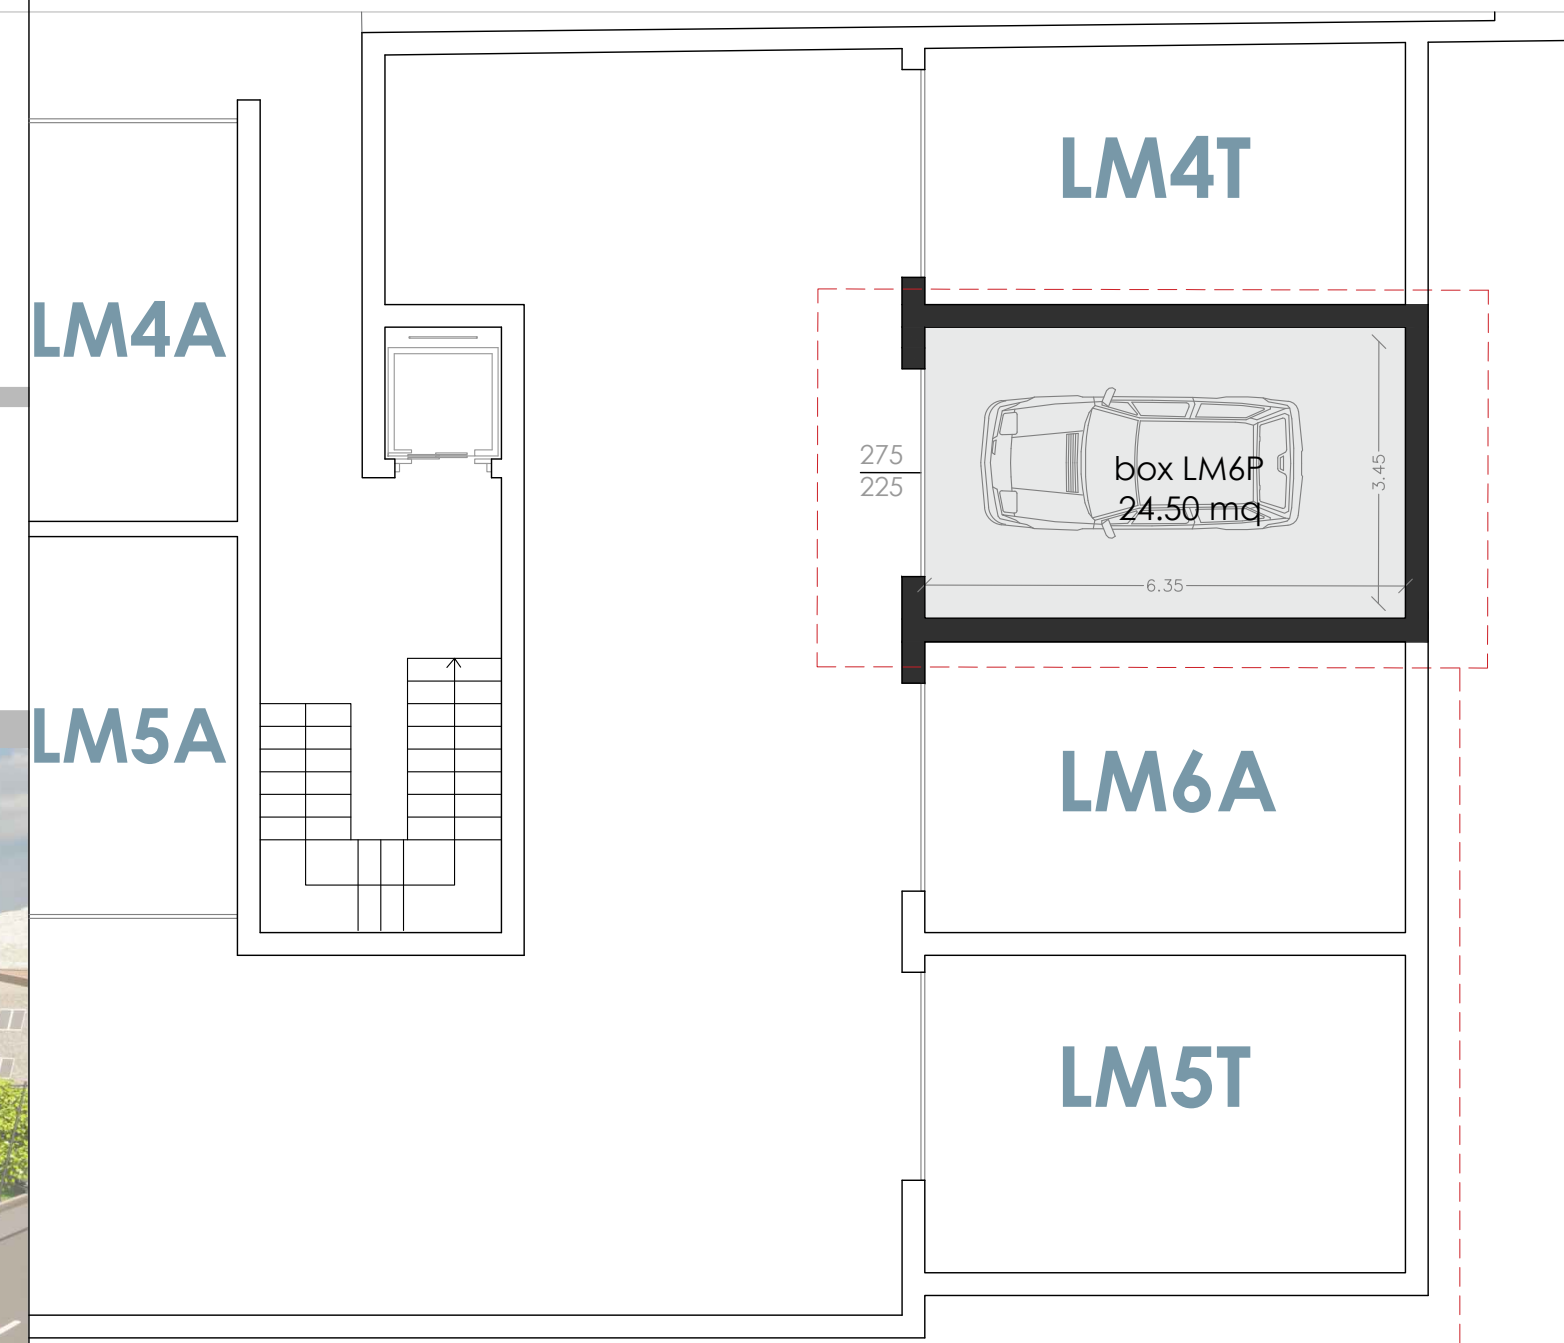

MAURO PAROLINI
INGEGNERIA E ARCHITETTURA

LONATO (BS)
Via Montebello **LM6P**

N.B.: Rappresentazione grafica puramente indicativa, non vincolante ai fini contrattuali e al capitolato, soggetta a possibili modifiche da parte promittente venditrice per esigenze strutturali o di regolamento edilizio

Oggetto della tavola:
ITC LIVING MONTEBELLO - LM6P
planimetria generale 1:100
pianta piano interrato 1:100
pianta piano primo 1:50

Firma legale rappresentante

Firma cliente

N.B.: I mobili sono esclusi dalla commessa. La loro rappresentazione è semplicemente indicativo di una loro possibile distribuzione