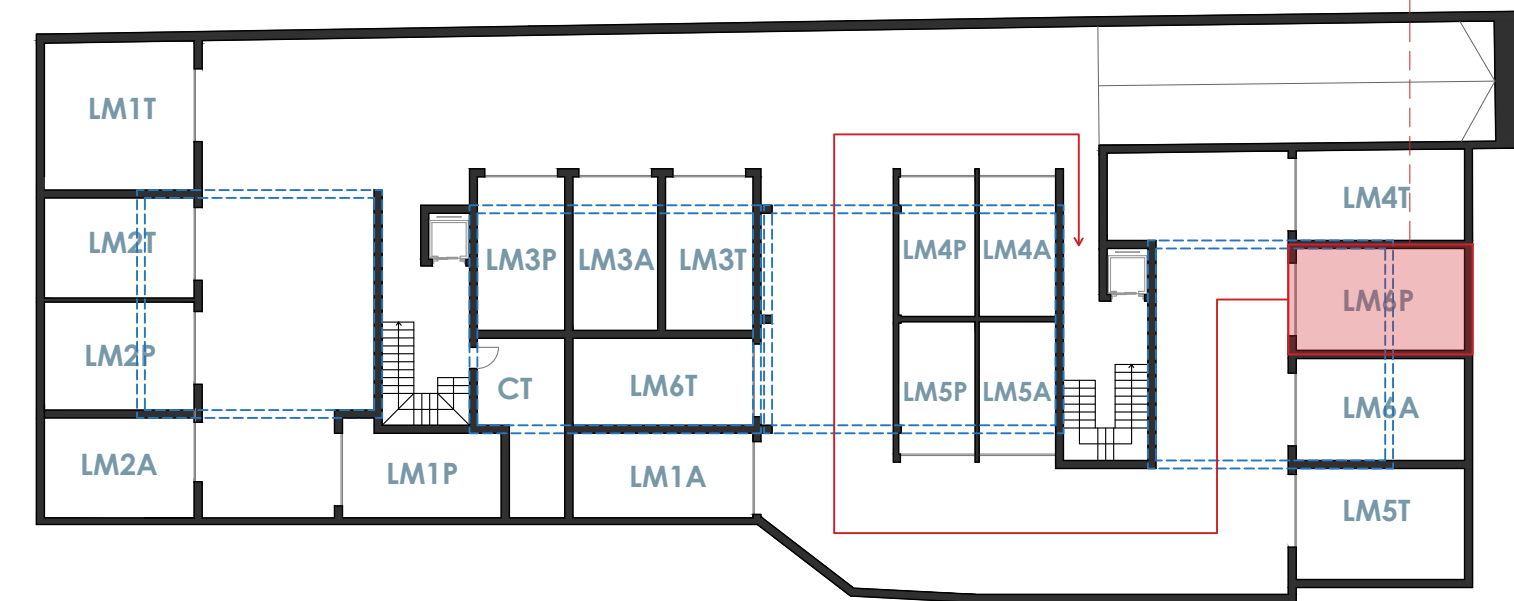

MAURO PAROLINI
INGEGNERIA E ARCHITETTURA

LONATO (BS)
Via Montebello **LM6P**

N.B.: Rappresentazione grafica puramente indicativa, non vincolante ai fini contrattuali e al capitolato, soggetta a possibili modifiche da parte promittente venditrice per esigenze strutturali o di regolamento edilizio

Oggetto della tavola:
ITC LIVING MONTEBELLO - LM6P
planimetria generale 1:100
pianta piano interrato 1:100
pianta piano primo 1:50

Firma legale rappresentante

Firma cliente

N.B.: I mobili sono esclusi dalla commessa. La loro rappresentazione è semplicemente indicativo di una loro possibile distribuzione