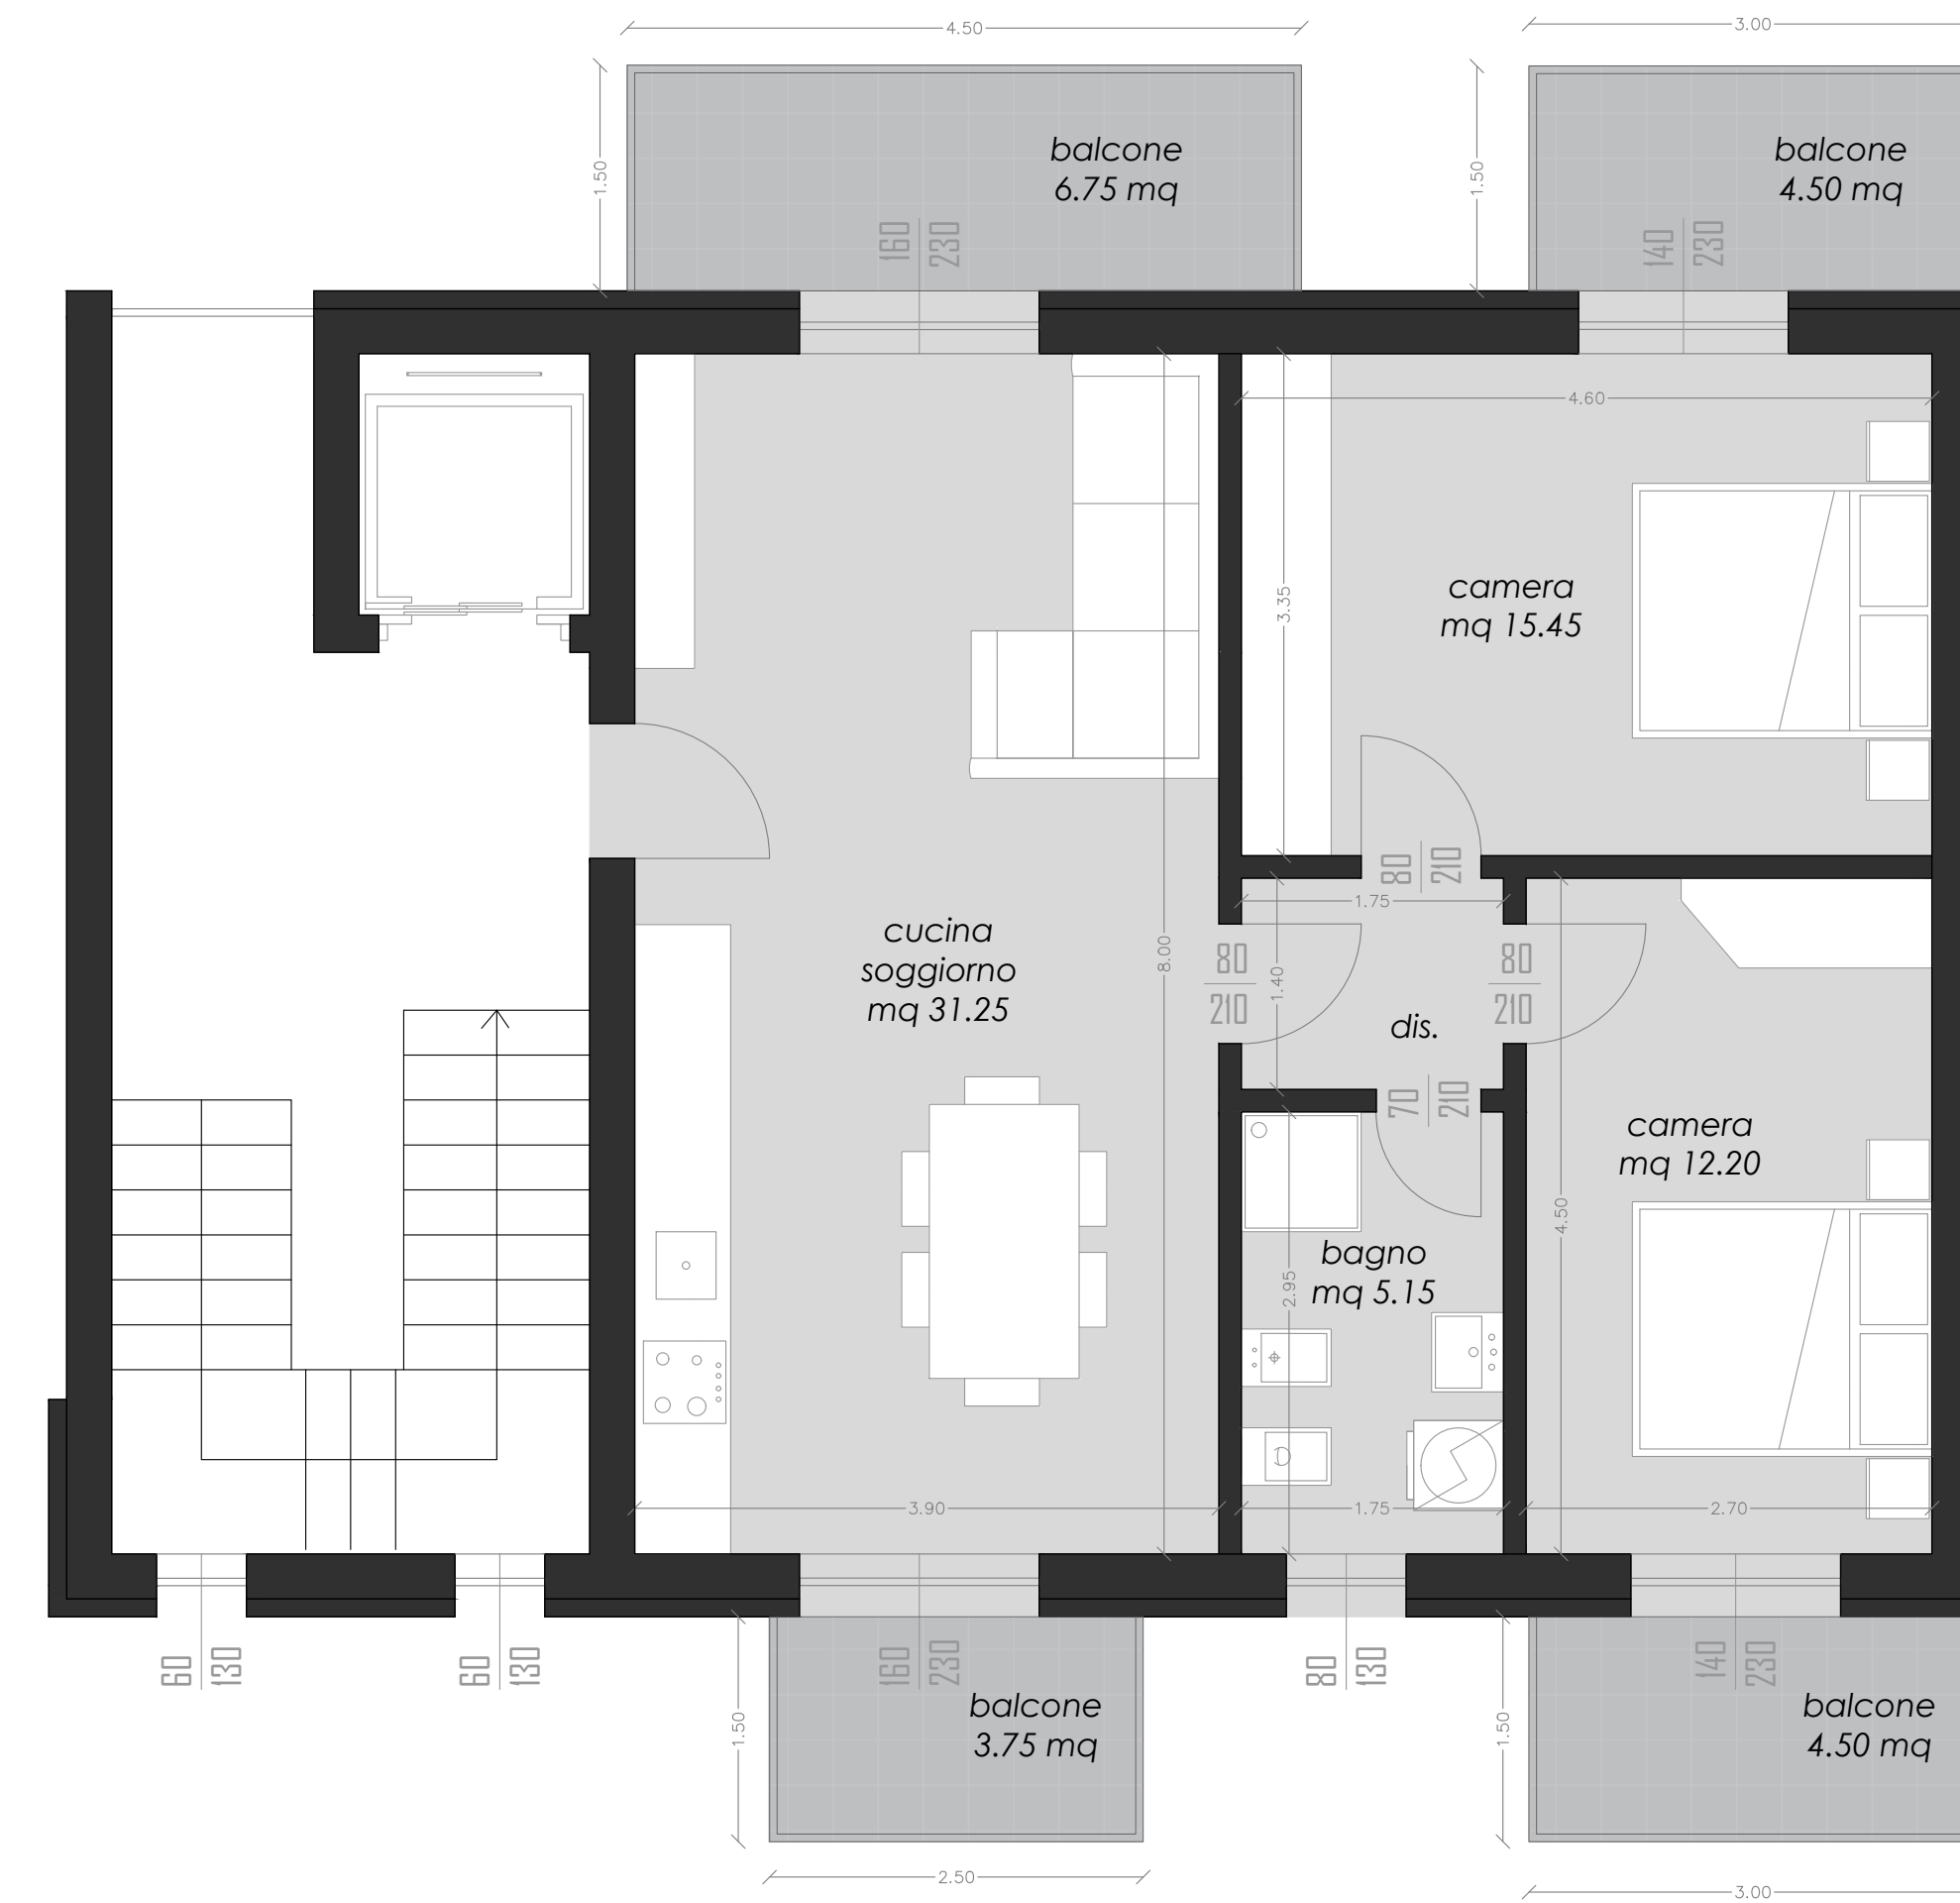

N.B.: I mobili sono esclusi dalla commessa. La loro rappresentazione è semplicemente indicativo di una loro possibile distribuzione