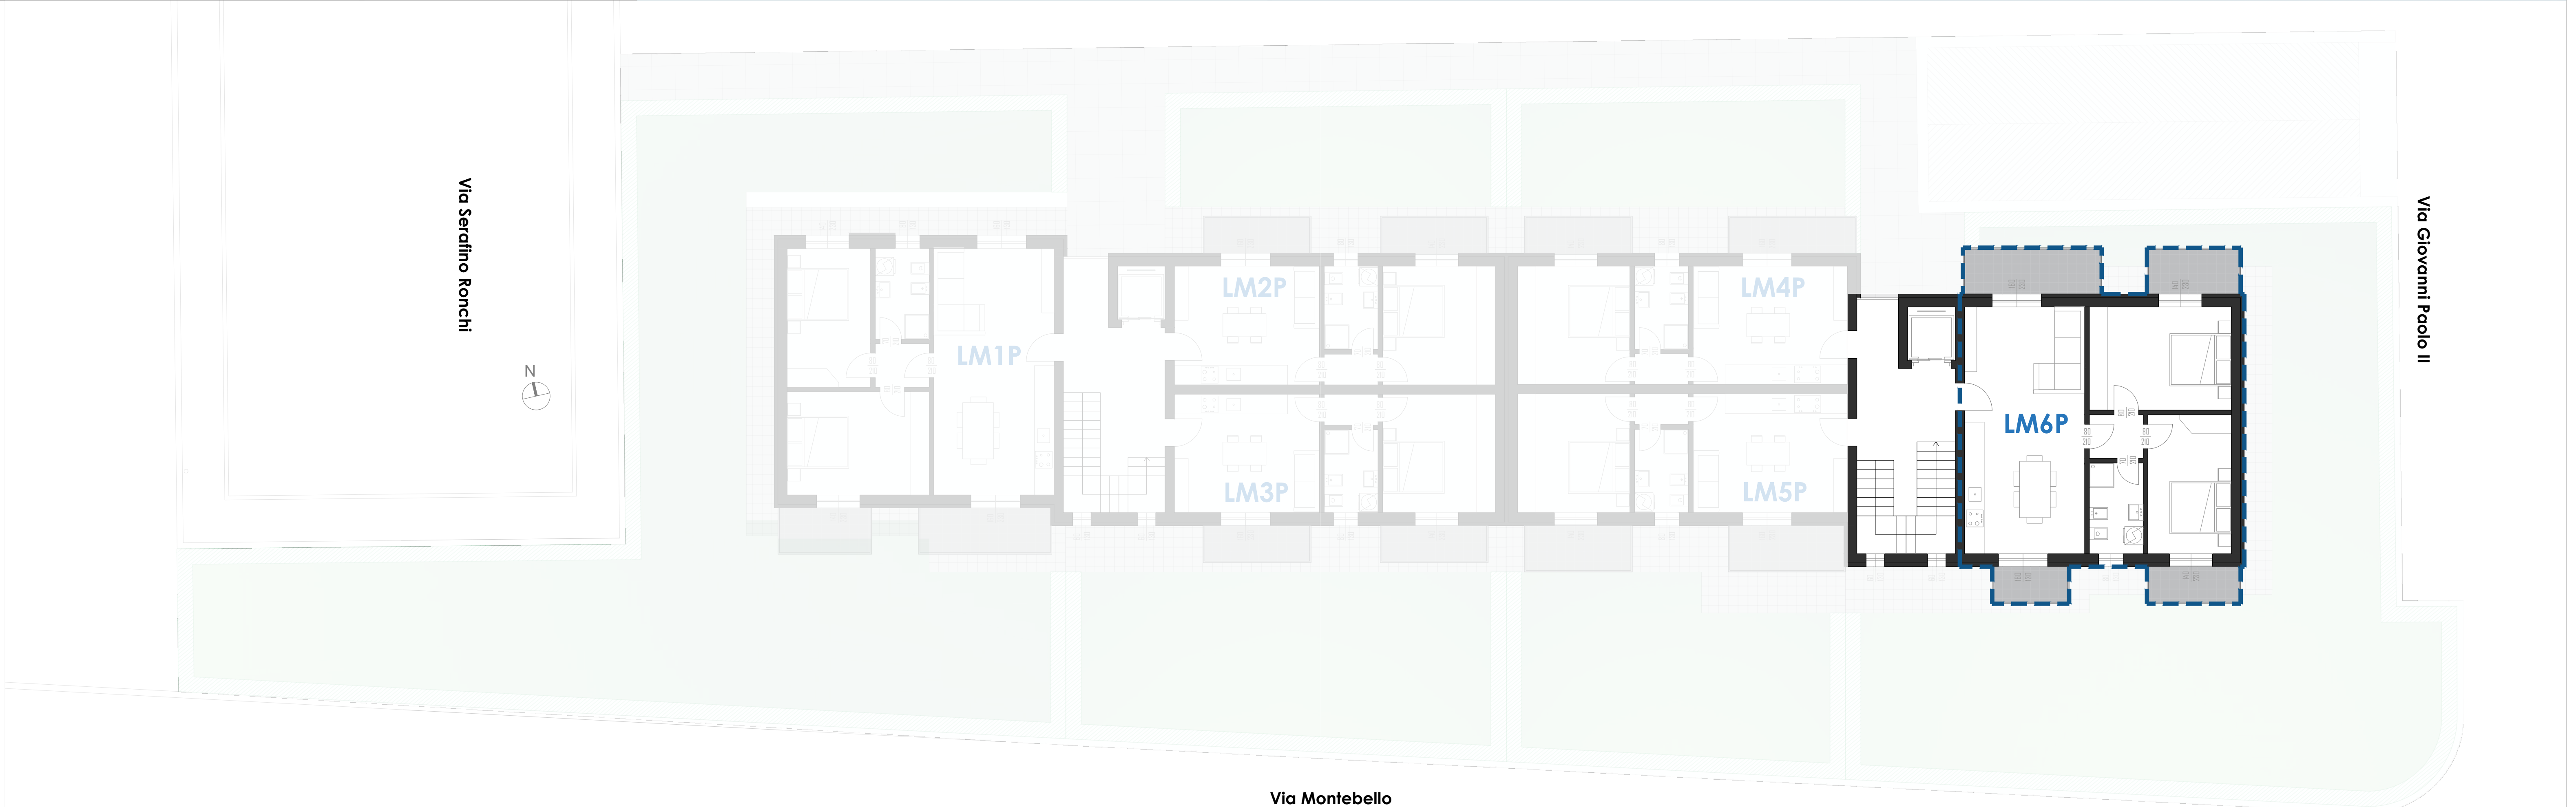

PIANTA PIANO INTERRATO scala 1:100

PIANTA PIANO PRIMO scala 1:50

PLANIMETRIA GENERALE scala 1:100