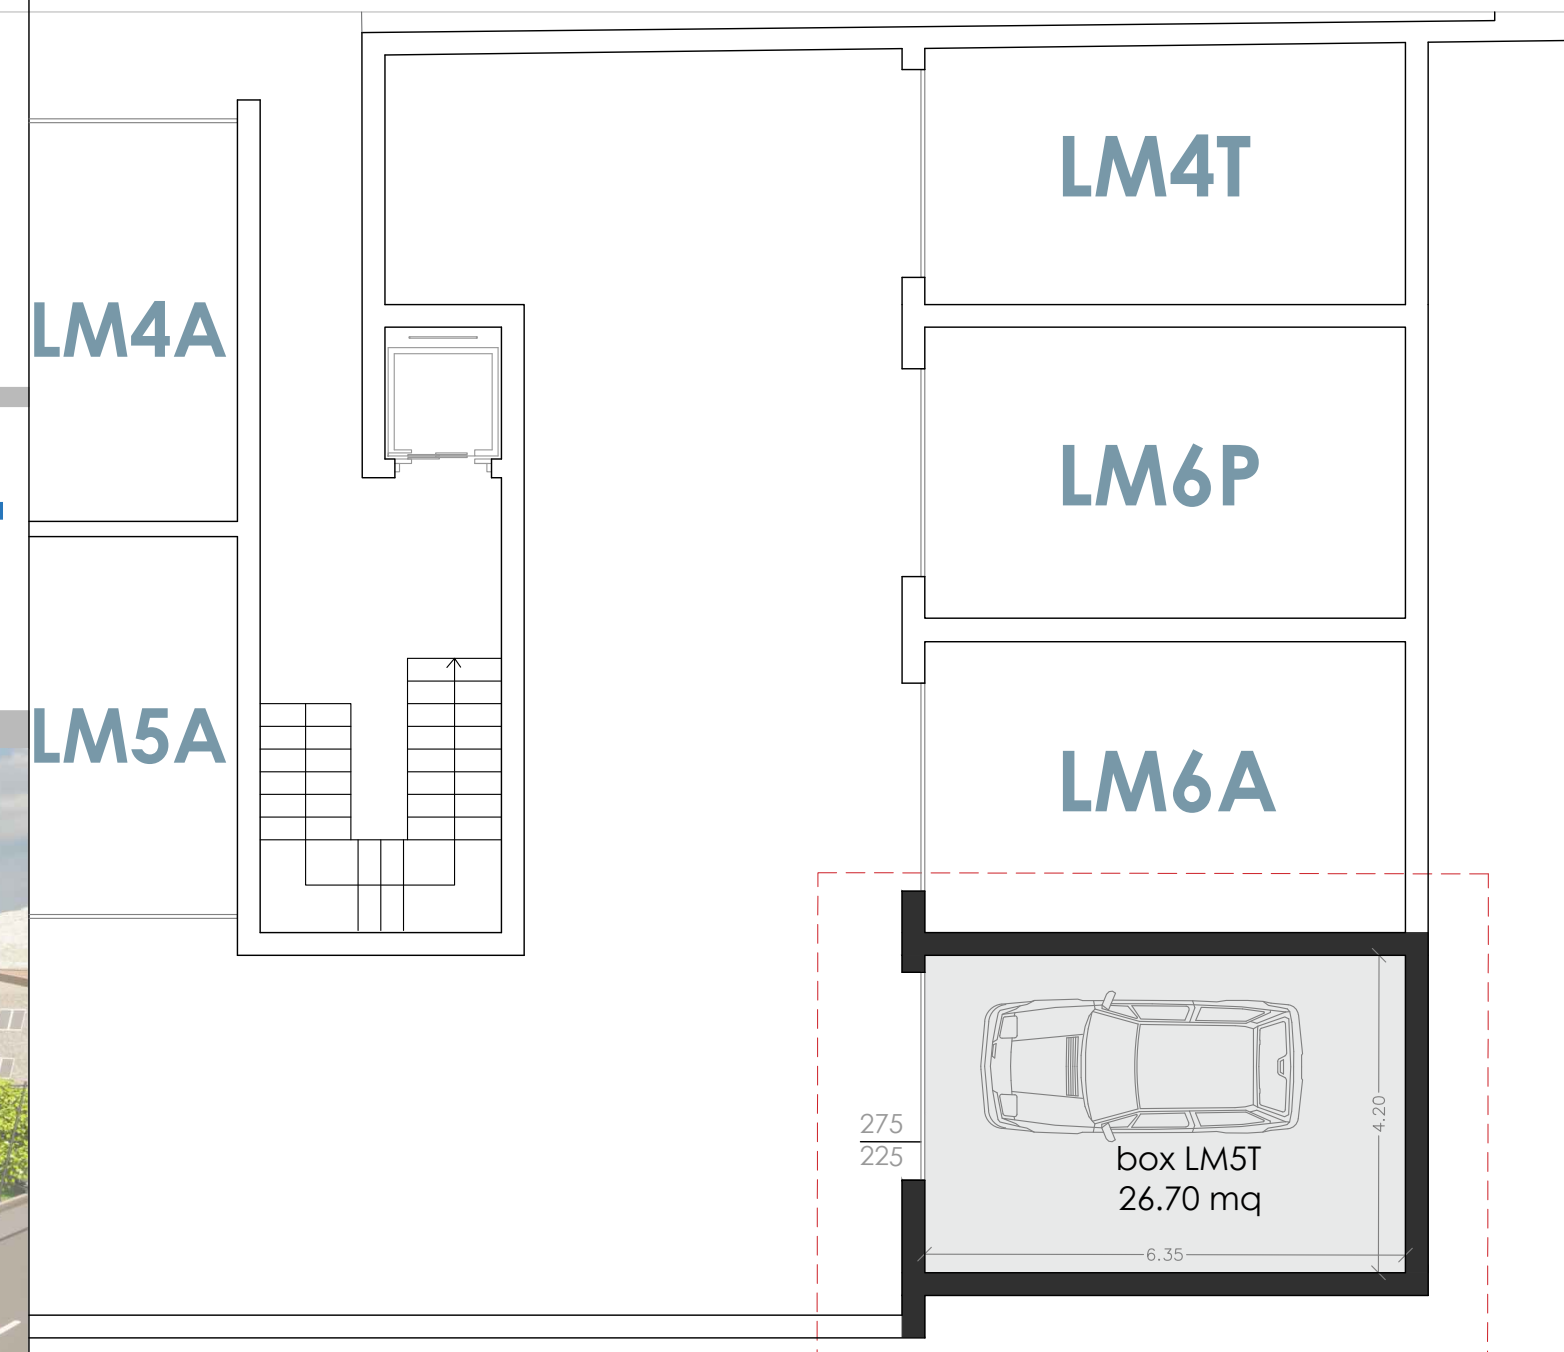

MAURO PAROLINI
INGEGNERIA E ARCHITETTURA

LONATO (BS)
Via Montebello

LM5T

Oggetto della tavola:

ITC LIVING MONTEBELLO - LM5T
planimetria generale 1:100
pianta piano interrato 1:100
pianta piano terra 1:50

Firma legale rappresentante

Firma cliente

N.B.: I mobili sono esclusi dalla commessa. La loro rappresentazione è semplicemente indicativo di una loro possibile distribuzione