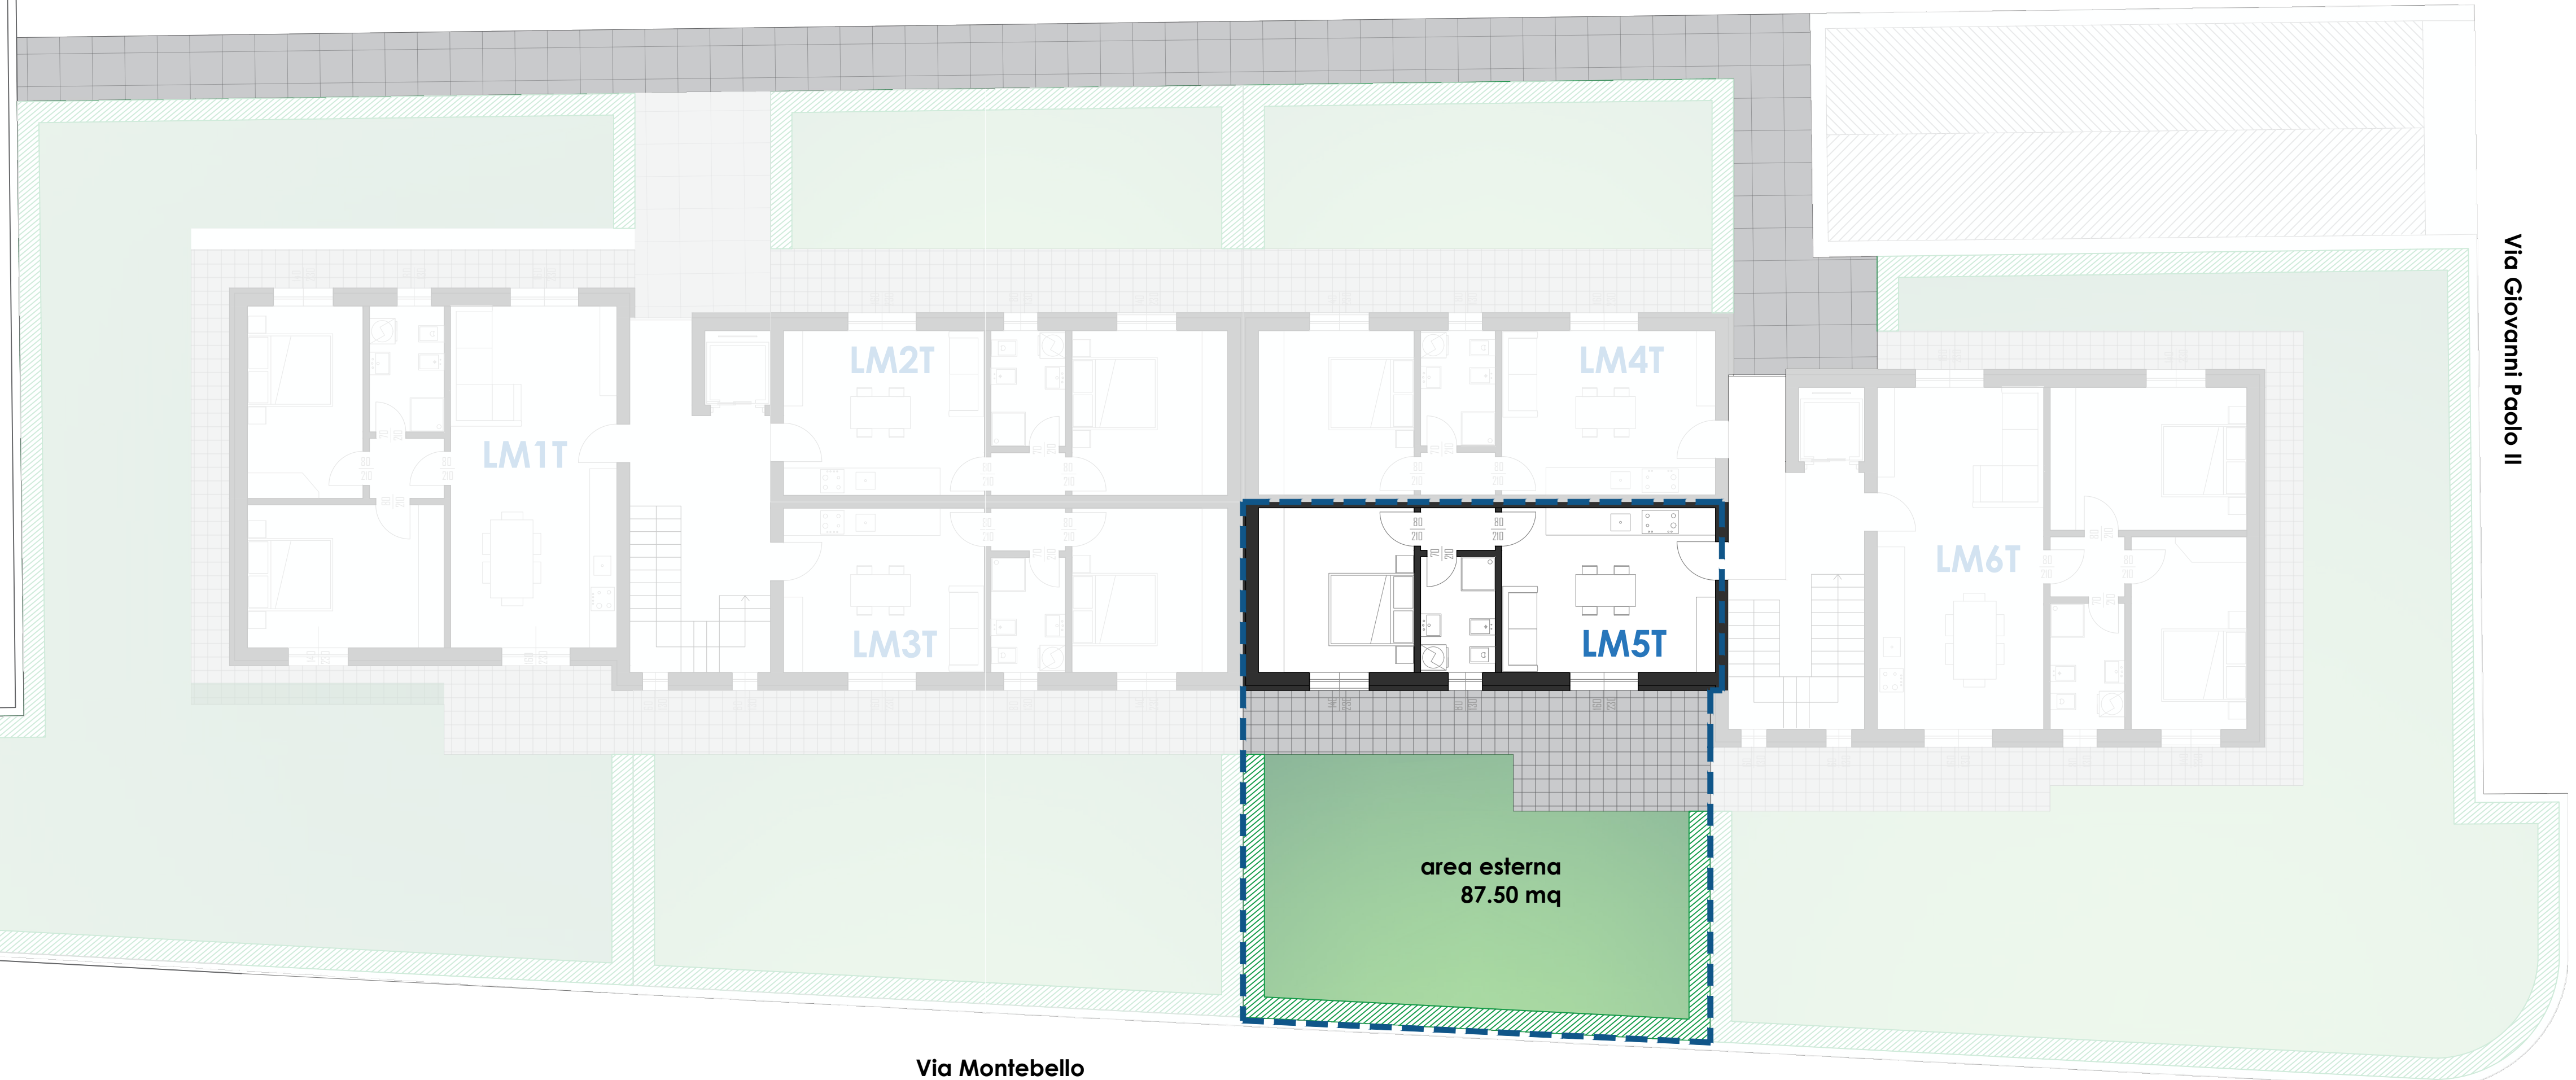

PIANTA PIANO INTERRATO scala 1:100

PIANTA PIANO TERRA scala 1:50