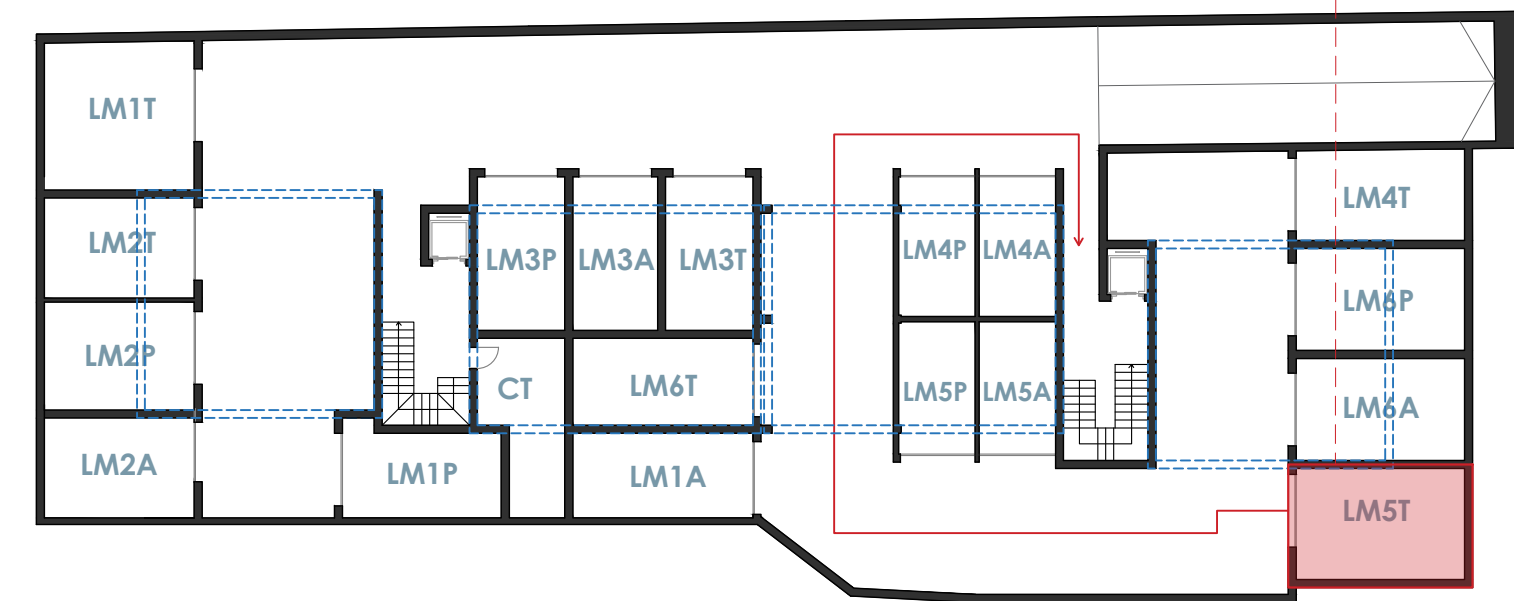

MAURO PAROLINI
INGEGNERIA E ARCHITETTURA

LONATO (BS)
Via Montebello

LM5T

Oggetto della tavola:

ITC LIVING MONTEBELLO - LM5T
planimetria generale 1:100
pianta piano interrato 1:100
pianta piano terra 1:50

Firma legale rappresentante

Firma cliente

N.B.: I mobili sono esclusi dalla commessa. La loro rappresentazione è semplicemente indicativo di una loro possibile distribuzione