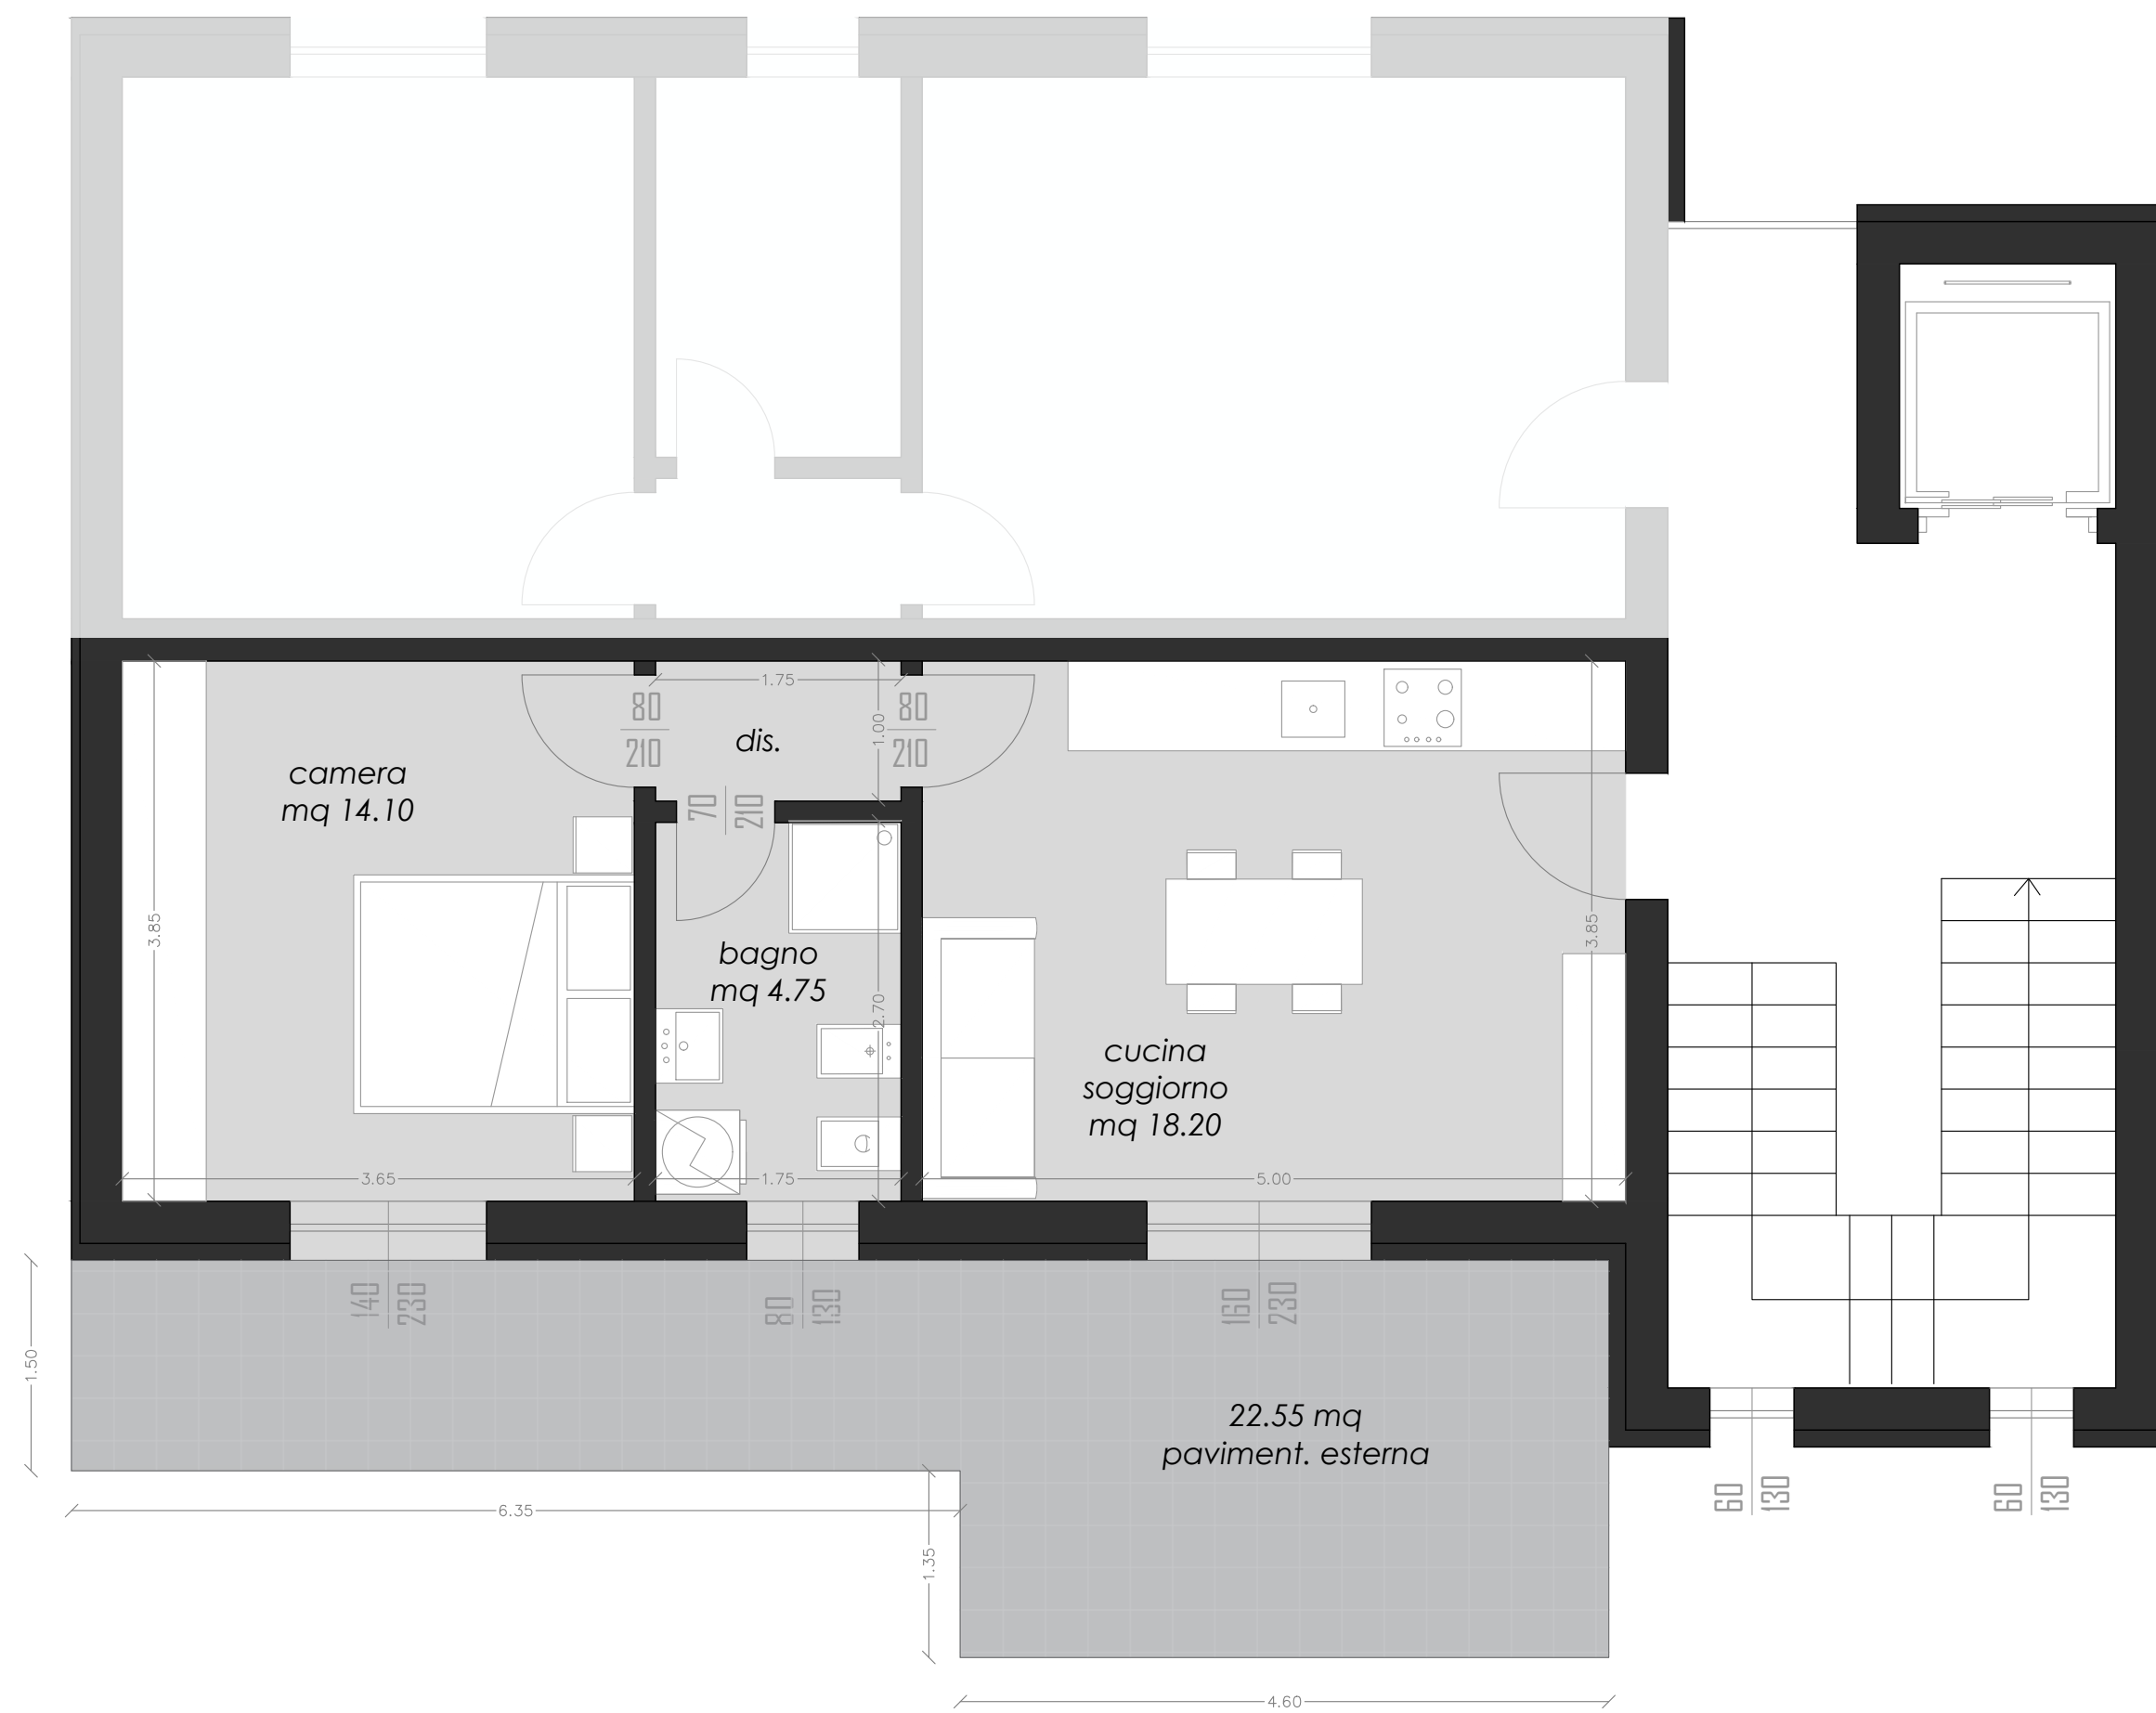

N.B.: I mobili sono esclusi dalla commessa. La loro rappresentazione è semplicemente indicativo di una loro possibile distribuzione