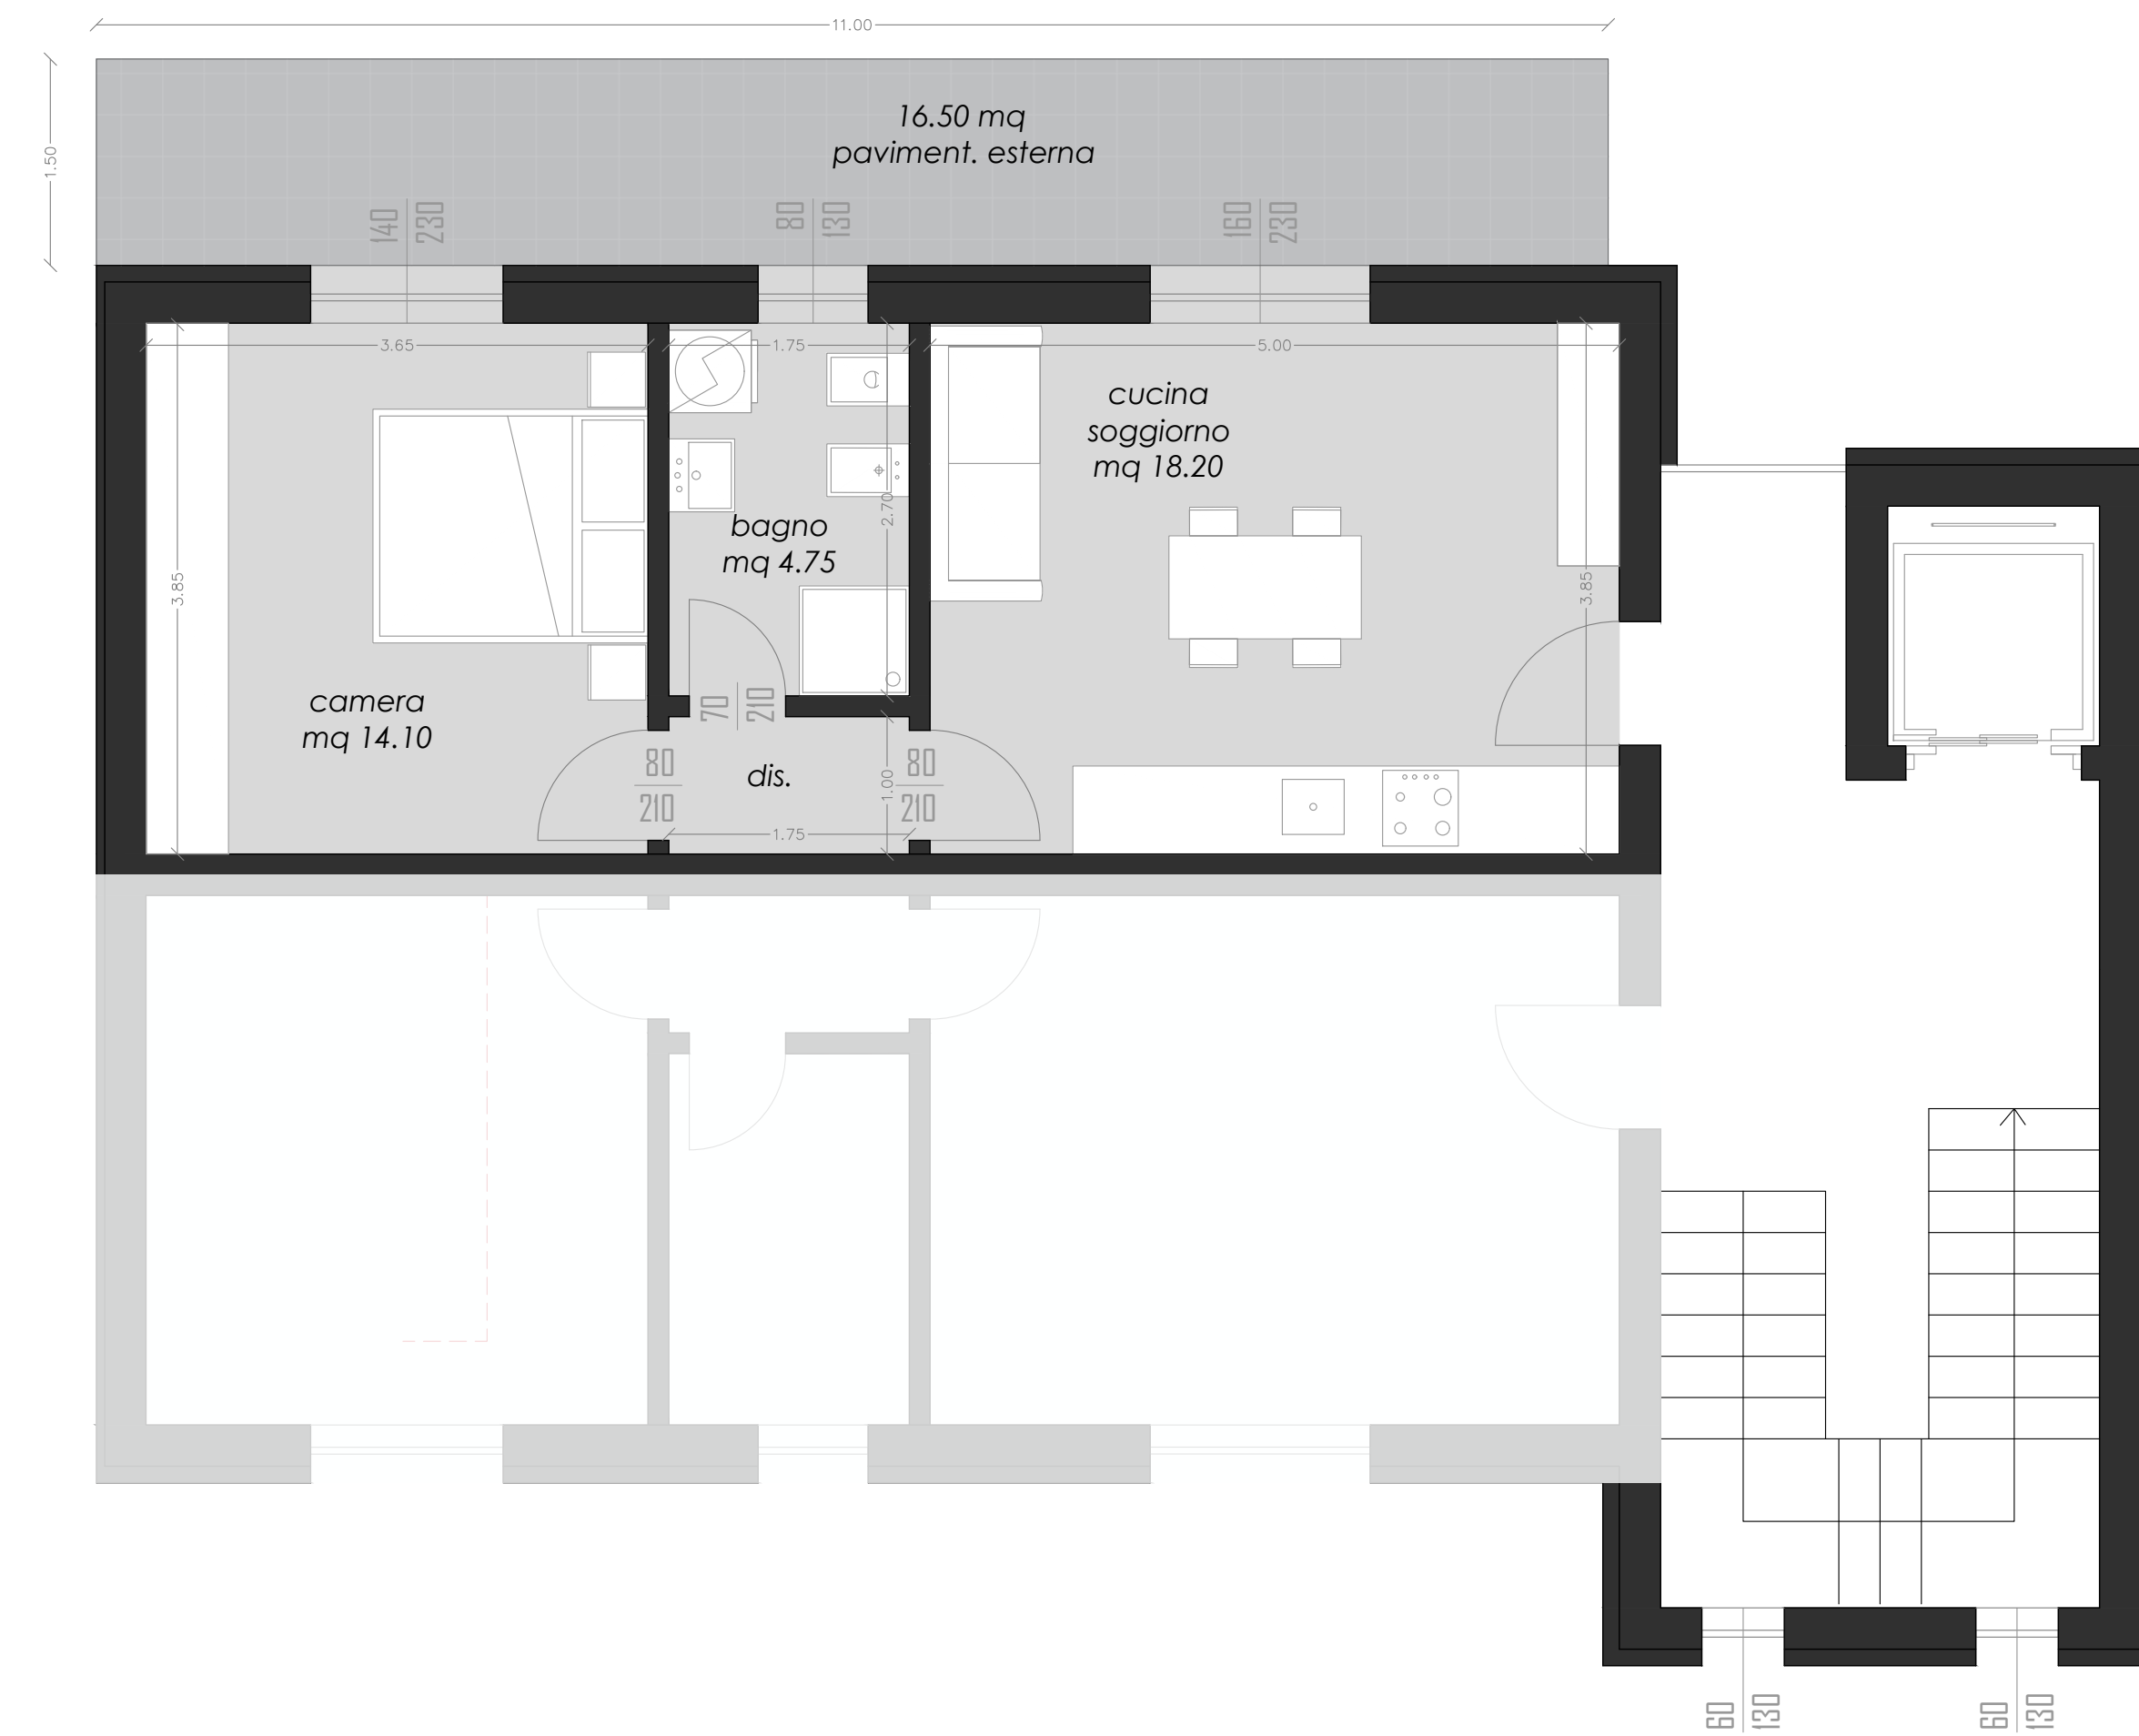

N.B.: I mobili sono esclusi dalla commessa. La loro rappresentazione è semplicemente indicativo di una loro possibile distribuzione