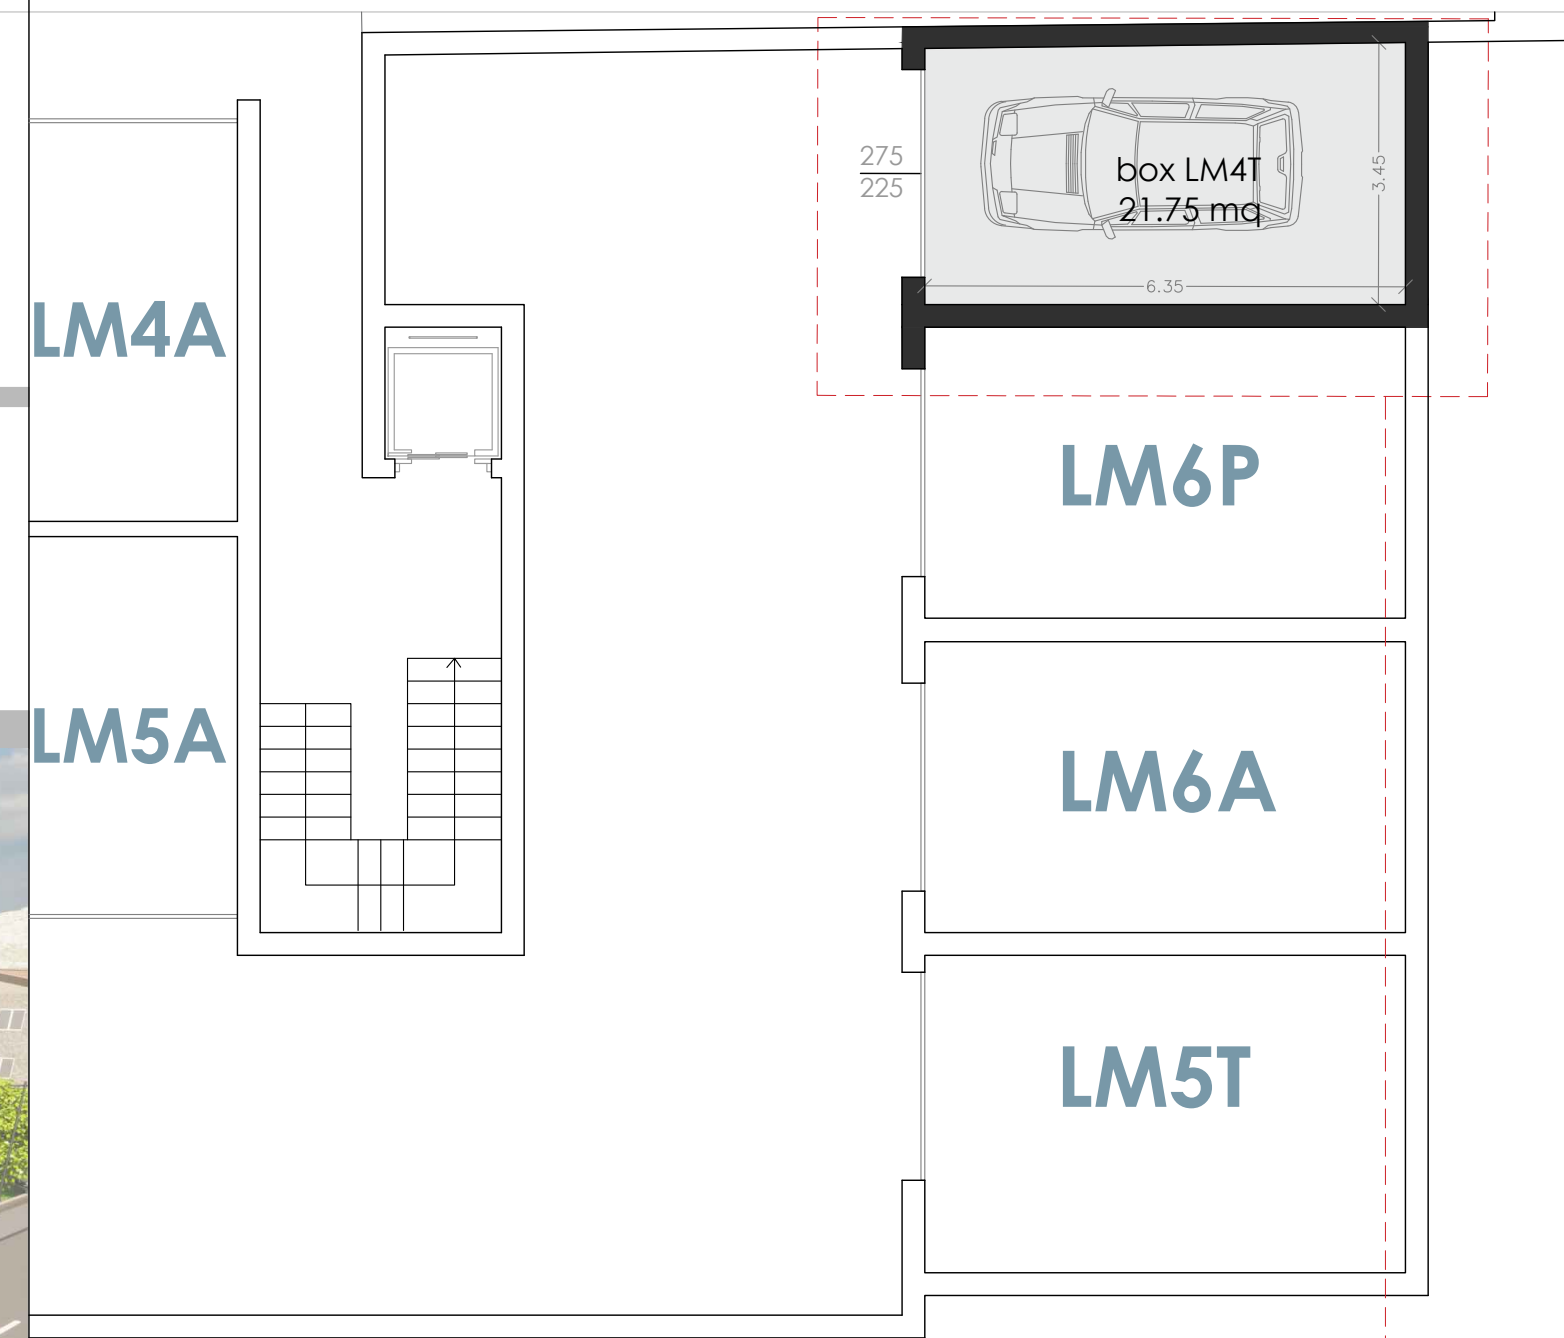

MAURO PAROLINI
INGEGNERIA E ARCHITETTURA

LONATO (BS)
Via Montebello **LM4T**

Oggetto della tavola:
ITC LIVING MONTEBELLO - LM4T
planimetria generale 1:100
pianta piano interrato 1:100
pianta piano terra 1:50

Firma legale rappresentante

Firma cliente

N.B.: I mobili sono esclusi dalla commessa. La loro rappresentazione è semplicemente indicativo di una loro possibile distribuzione