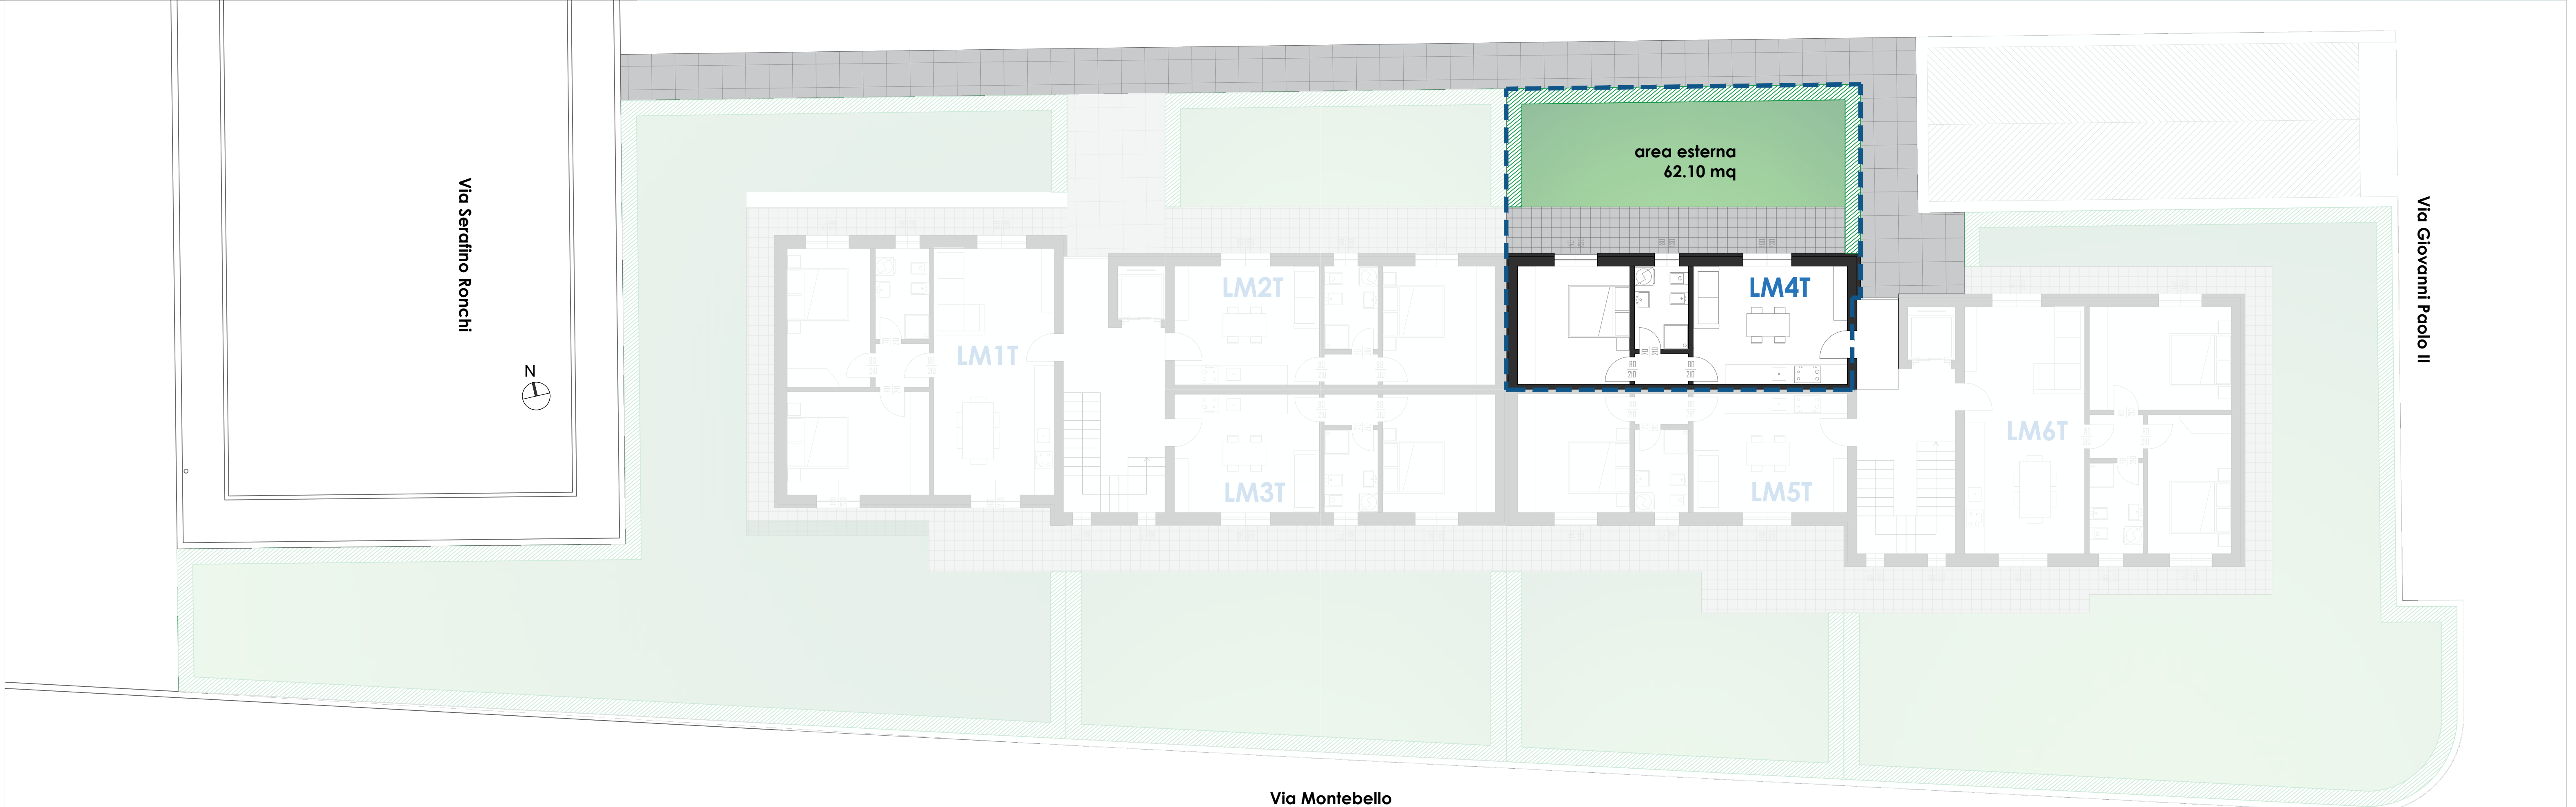

PIANTA PIANO INTERRATO scala 1:100

PIANTA PIANO TERRA scala 1:50

PLANIMETRIA GENERALE scala 1:100