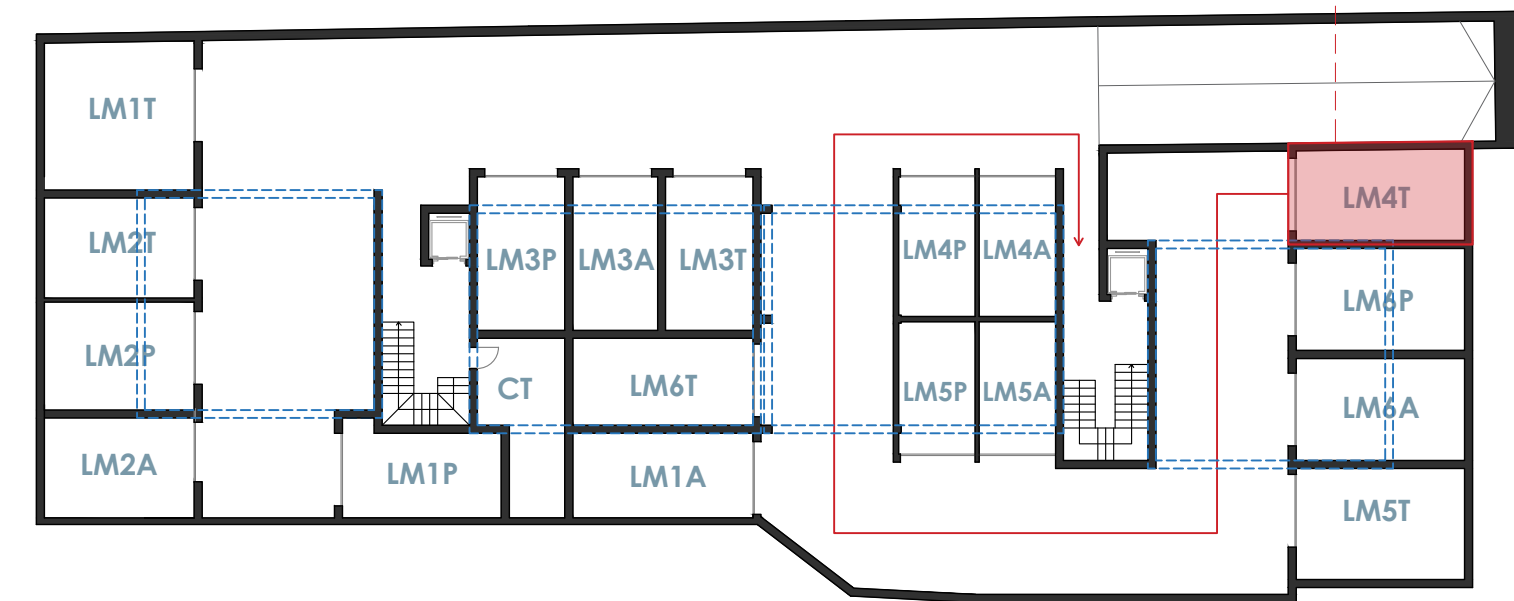

MAURO PAROLINI
INGEGNERIA E ARCHITETTURA

LONATO (BS)
Via Montebello **LM4T**

Oggetto della tavola:
ITC LIVING MONTEBELLO - LM4T
planimetria generale 1:100
pianta piano interrato 1:100
pianta piano terra 1:50

Firma legale rappresentante

Firma cliente

N.B.: I mobili sono esclusi dalla commessa. La loro rappresentazione è semplicemente indicativo di una loro possibile distribuzione