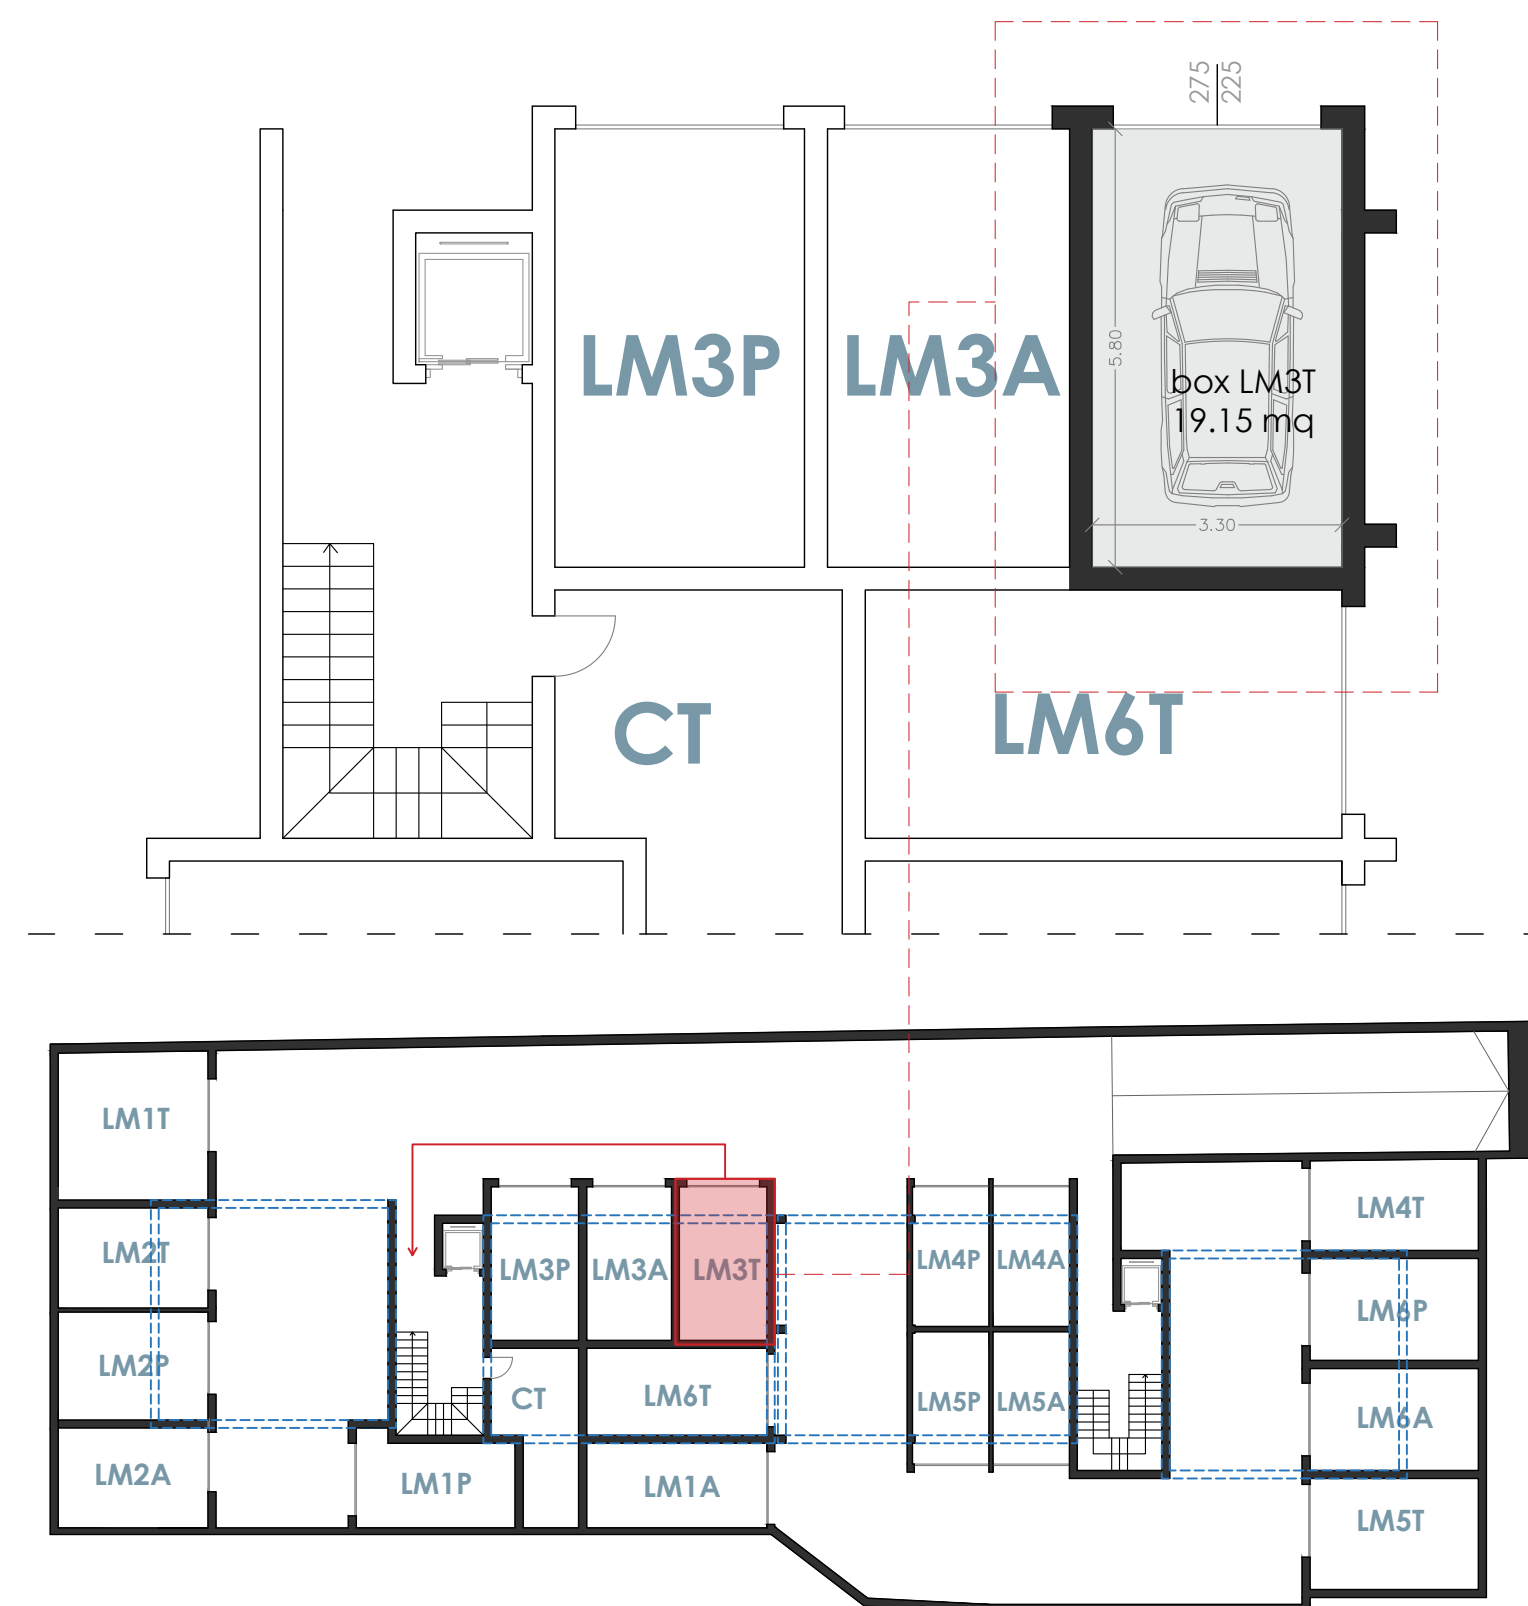

PIANTA PIANO INTERRATO scala 1:100