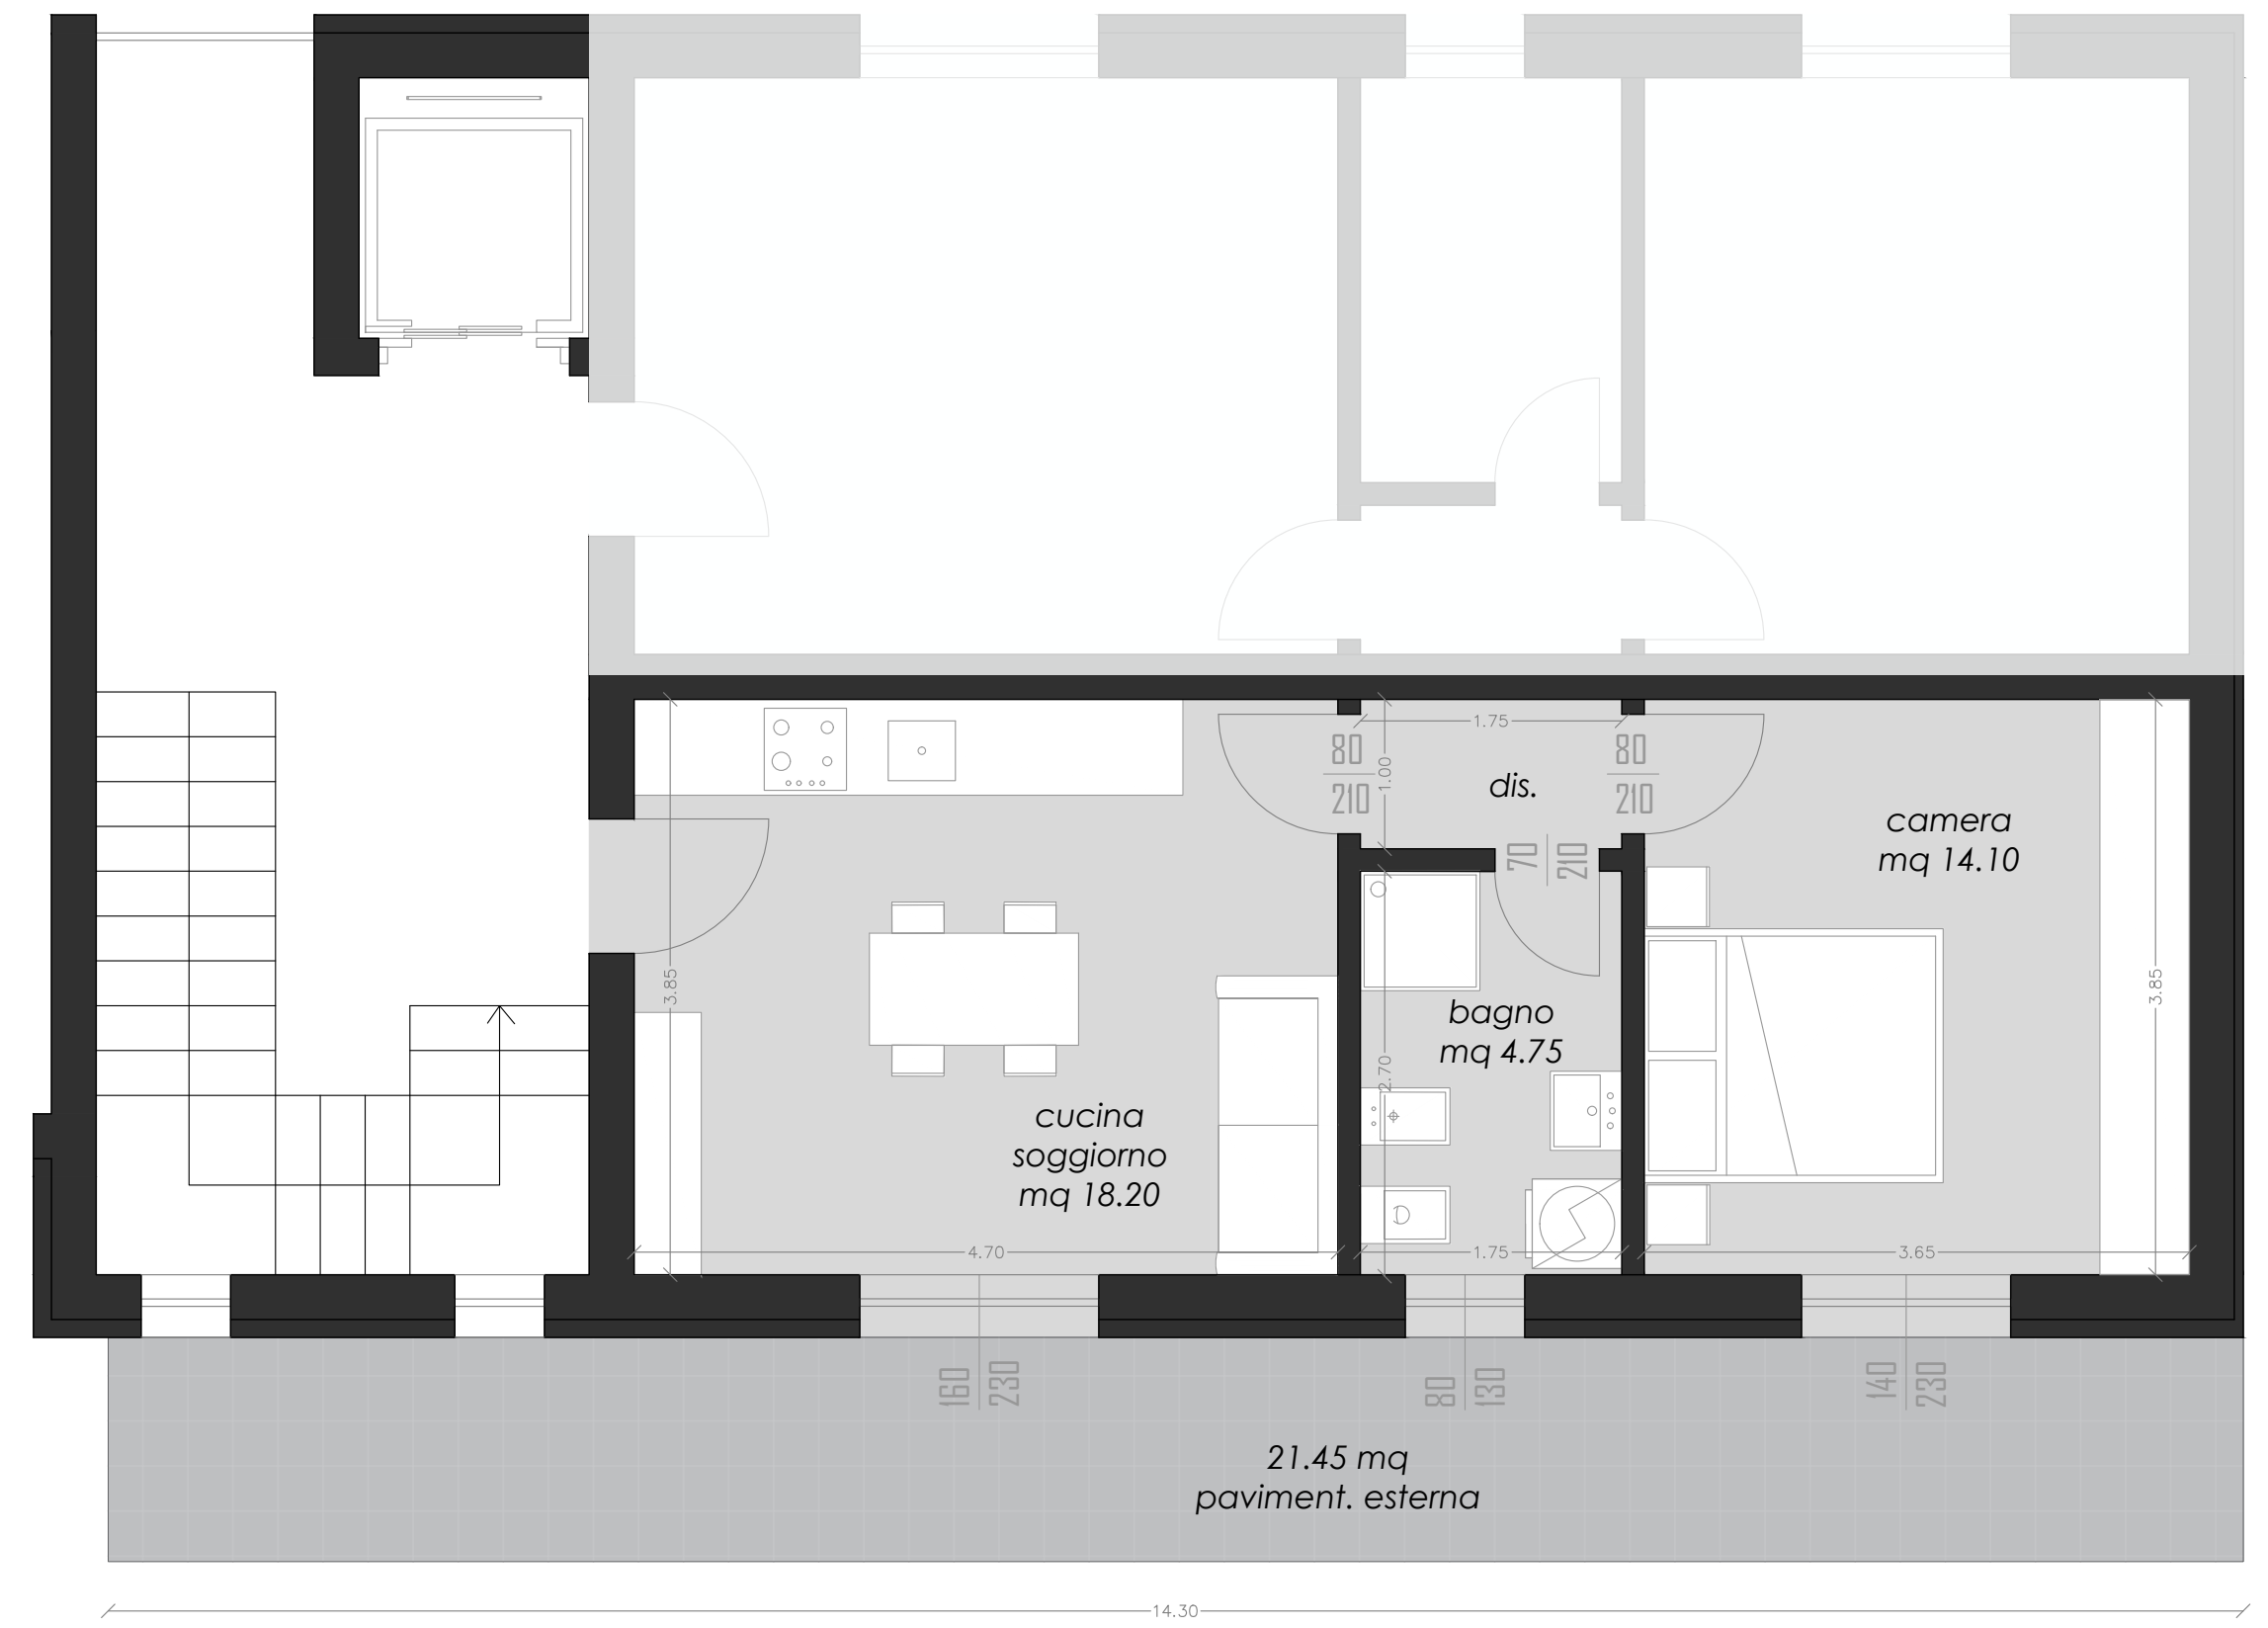

N.B.: I mobili sono esclusi dalla commessa. La loro rappresentazione è semplicemente indicativo di una loro possibile distribuzione