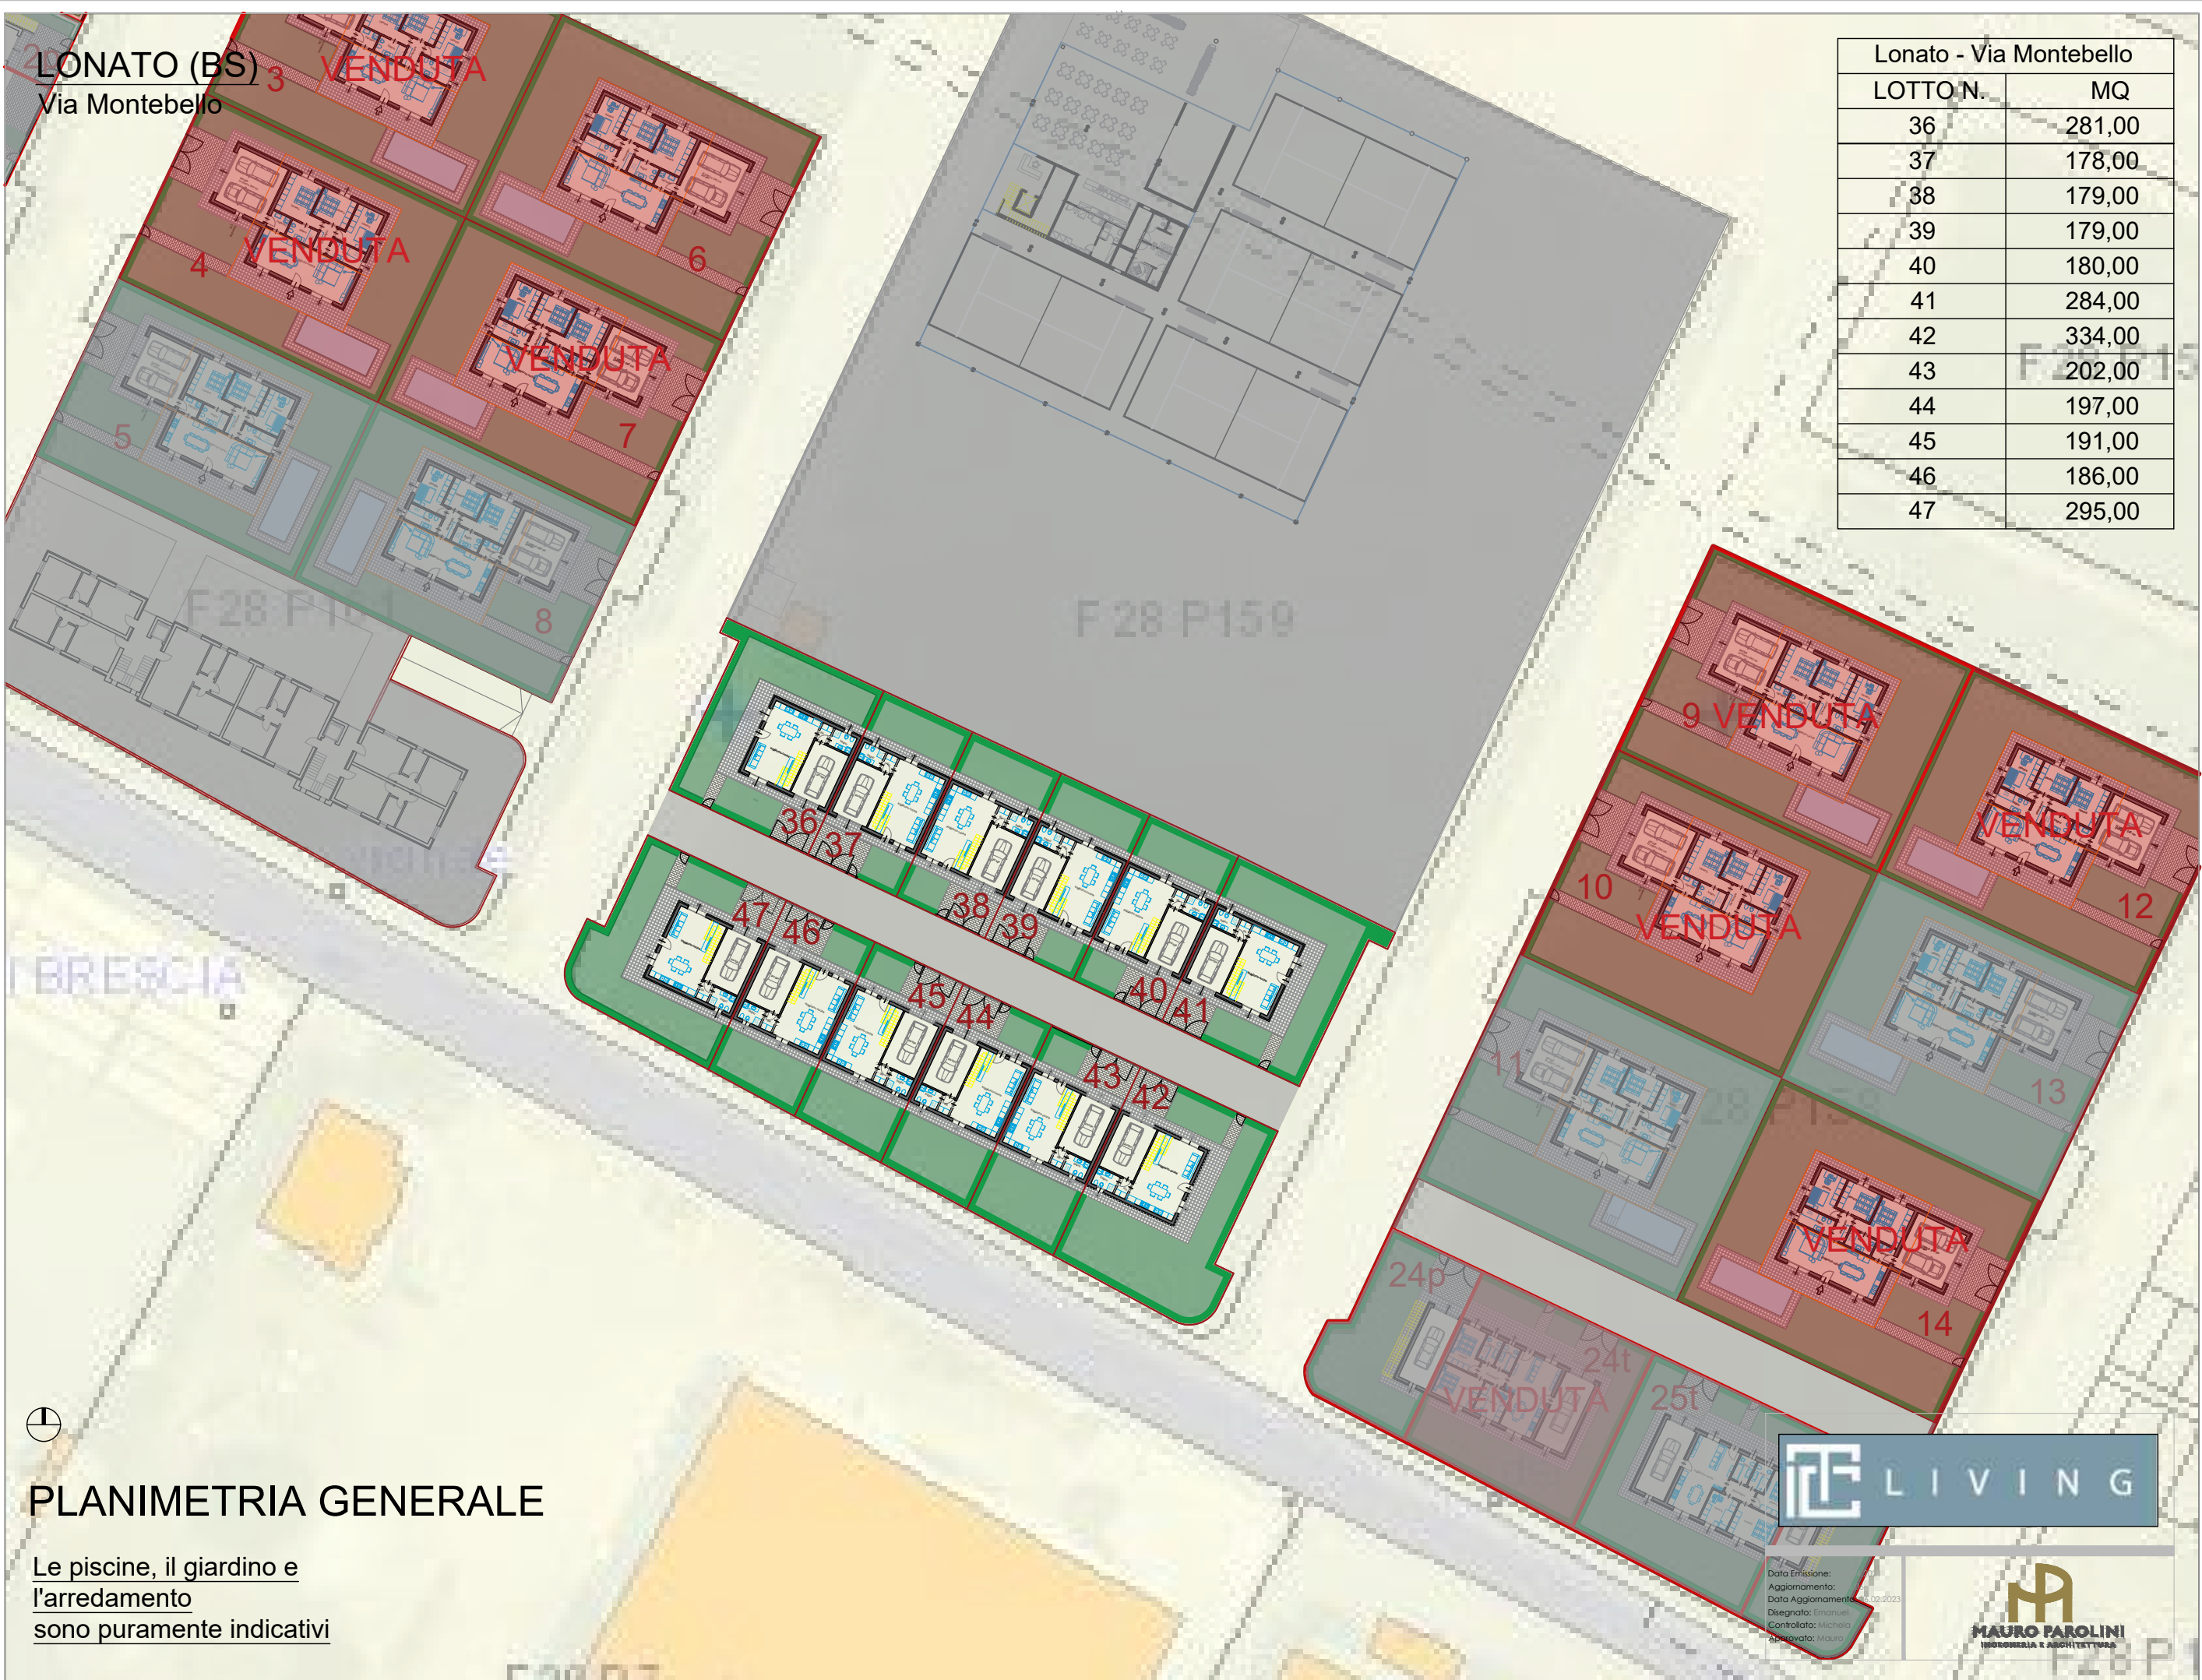

LONATO (BS)  
Via Montebello

Lonato - Via Montebello	
LOTTON.	MQ
36	281,00
37	178,00
38	179,00
39	179,00
40	180,00
41	284,00
42	334,00
43	202,00
44	197,00
45	191,00
46	186,00
47	295,00

### PLANIMETRIA GENERALE

Le piscine, il giardino e l'arredamento sono puramente indicativi

Data Emissione:  
Aggiornamento:  
Data Aggiornamento:  
Disegnato: Emanuel  
Controllato: Michela  
Approvato: Mauro