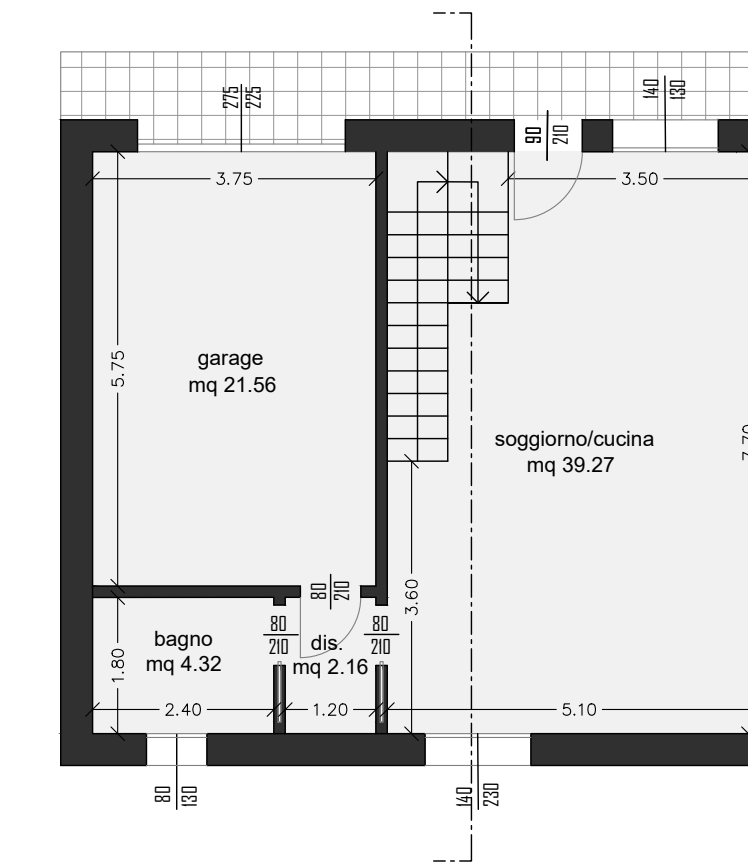

Luogo: **ITC LIVING LONATO D/G**
Via Montebello

Oggetto: **Planimetria generale e piante**

Contenuti:
 planimetria generale 1:200
 piante e sezione quotate 1:100
 piante arredate 1:50
 planimetria lotto 1:200

Progetto: **Villa 44**

PLANIMETRIA GENERALE scala 1:200

PIANTA PIANO TERRA scala 1:100

PIANTA PIANO PRIMO scala 1:100

PIANTA PIANO TERRA ARREDATA scala 1:50

PIANTA PIANO PRIMO ARREDATA scala 1:50

SEZIONE scala 1:100

LOTTO 44 mq = 197.00

PLANIMETRIA LOTTO scala 1:200

N.B.: arredi, giardino e piscina sono puramente indicativi e non inclusi nel prezzo di vendita