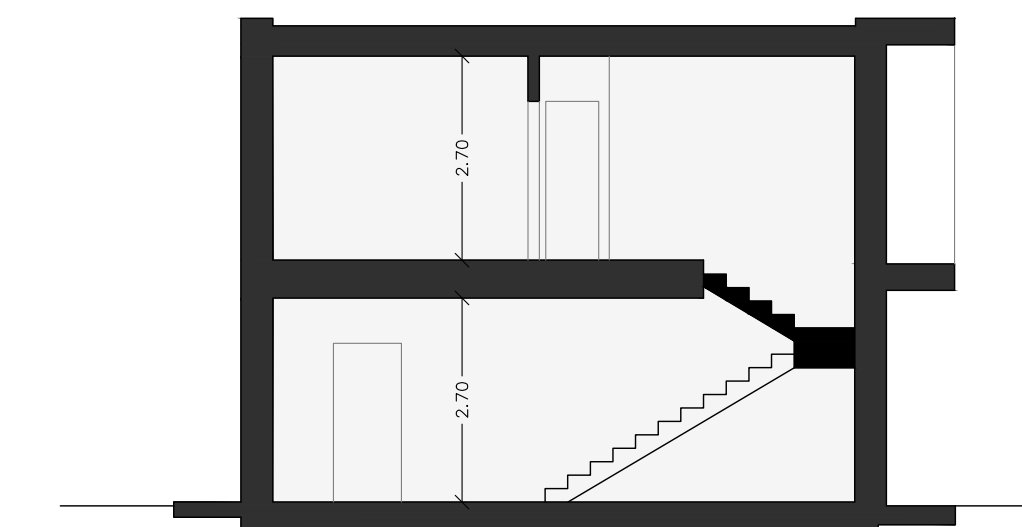

Progetto: **Villa 44**

PLANIMETRIA GENERALE scala 1:200

PIANTA PIANO TERRA scala 1:100

PIANTA PIANO PRIMO scala 1:100

PIANTA PIANO TERRA ARREDATA scala 1:50

PIANTA PIANO PRIMO ARREDATA scala 1:50

SEZIONE scala 1:100

LOTTO 44 mq = 197.00

PLANIMETRIA LOTTO scala 1:200

N.B.: arredi, giardino e piscina sono puramente indicativi e non inclusi nel prezzo di vendita