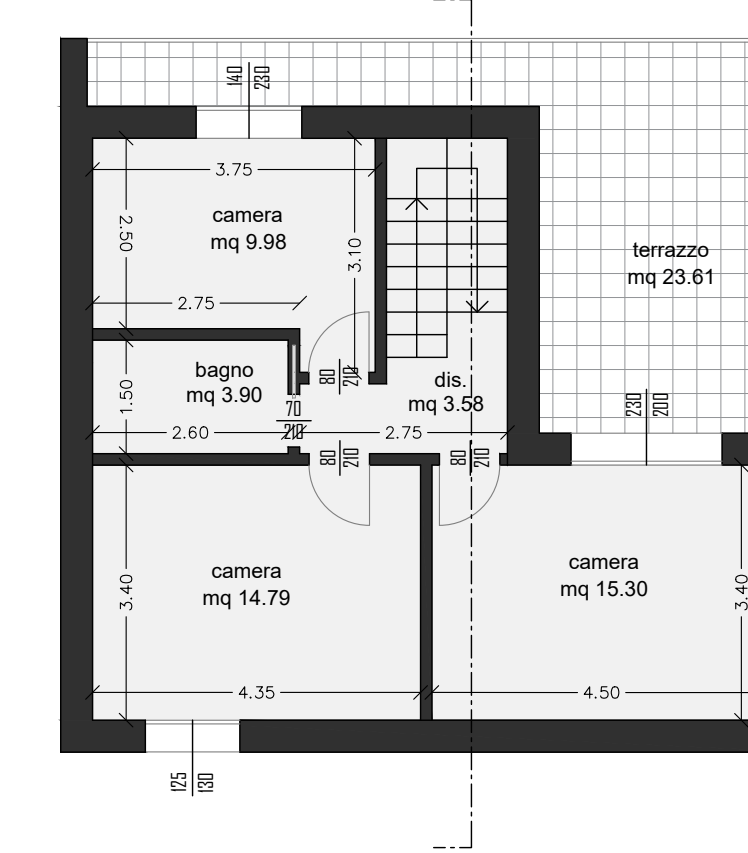

Luogo: **ITC LIVING LONATO D/G**
Via Montebello

Oggetto: **Planimetria generale e piante**

Contenuti:
 planimetria generale 1:200
 piante e sezione quotate 1:100
 piante arredate 1:50
 planimetria lotto 1:200

Progetto: **Villa 44**

PLANIMETRIA GENERALE scala 1:200

PIANTA PIANO TERRA scala 1:100

PIANTA PIANO PRIMO scala 1:100

PIANTA PIANO TERRA ARREDATA scala 1:50

PIANTA PIANO PRIMO ARREDATA scala 1:50

SEZIONE scala 1:100

LOTTO 44 mq = 197.00

PLANIMETRIA LOTTO scala 1:200

N.B.: arredi, giardino e piscina sono puramente indicativi e non inclusi nel prezzo di vendita