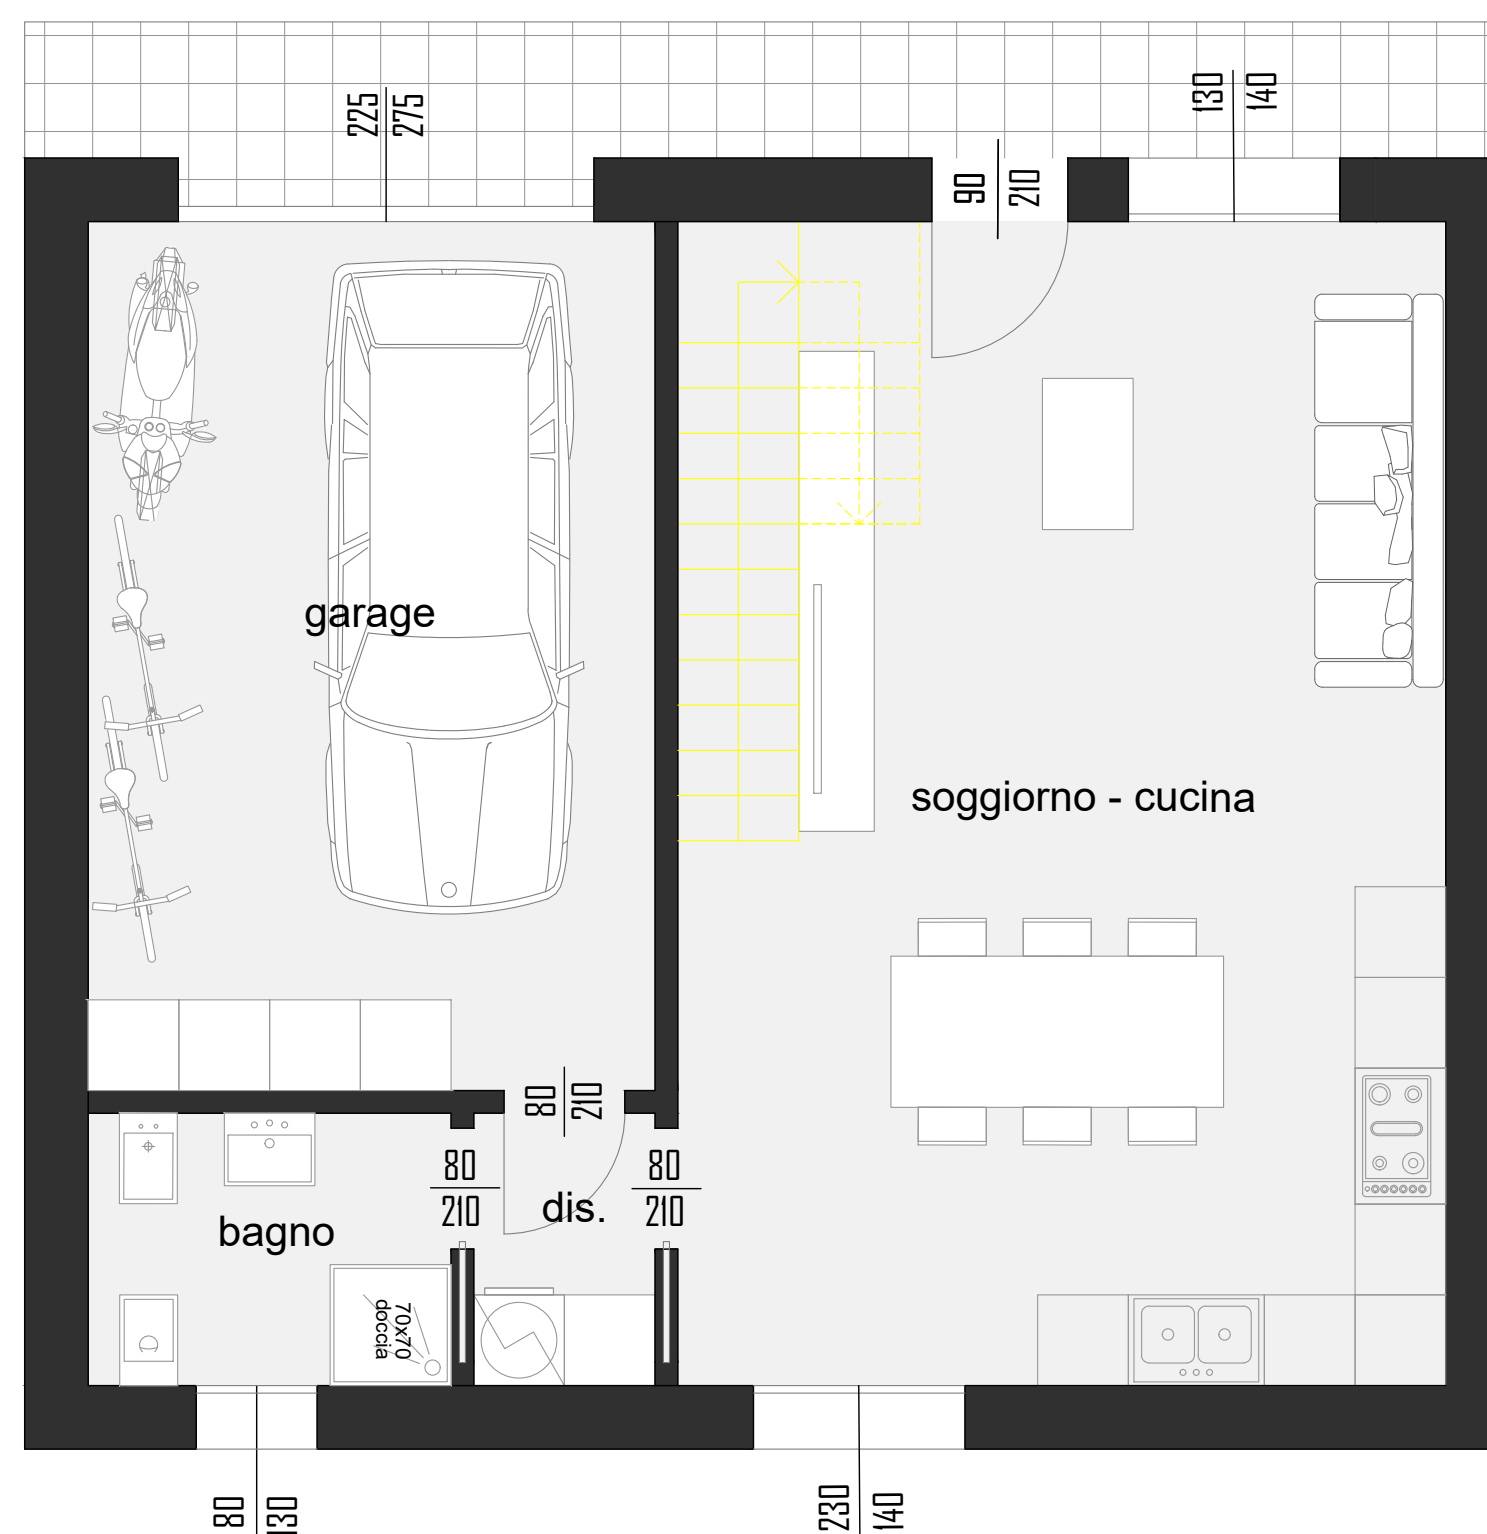

Luogo: **ITC LIVING LONATO D/G**
Via Montebello

Oggetto: **Planimetria generale e piante**

Contenuti:
 planimetria generale 1:200
 piante e sezione quotate 1:100
 piante arredate 1:50
 planimetria lotto 1:200

Progetto: **Villa 44**

PLANIMETRIA GENERALE scala 1:200

PIANTA PIANO TERRA scala 1:100

PIANTA PIANO PRIMO scala 1:100

PIANTA PIANO TERRA ARREDATA scala 1:50

PIANTA PIANO PRIMO ARREDATA scala 1:50

SEZIONE scala 1:100

LOTTO 44 mq = 197.00

PLANIMETRIA LOTTO scala 1:200

N.B.: arredi, giardino e piscina sono puramente indicativi e non inclusi nel prezzo di vendita