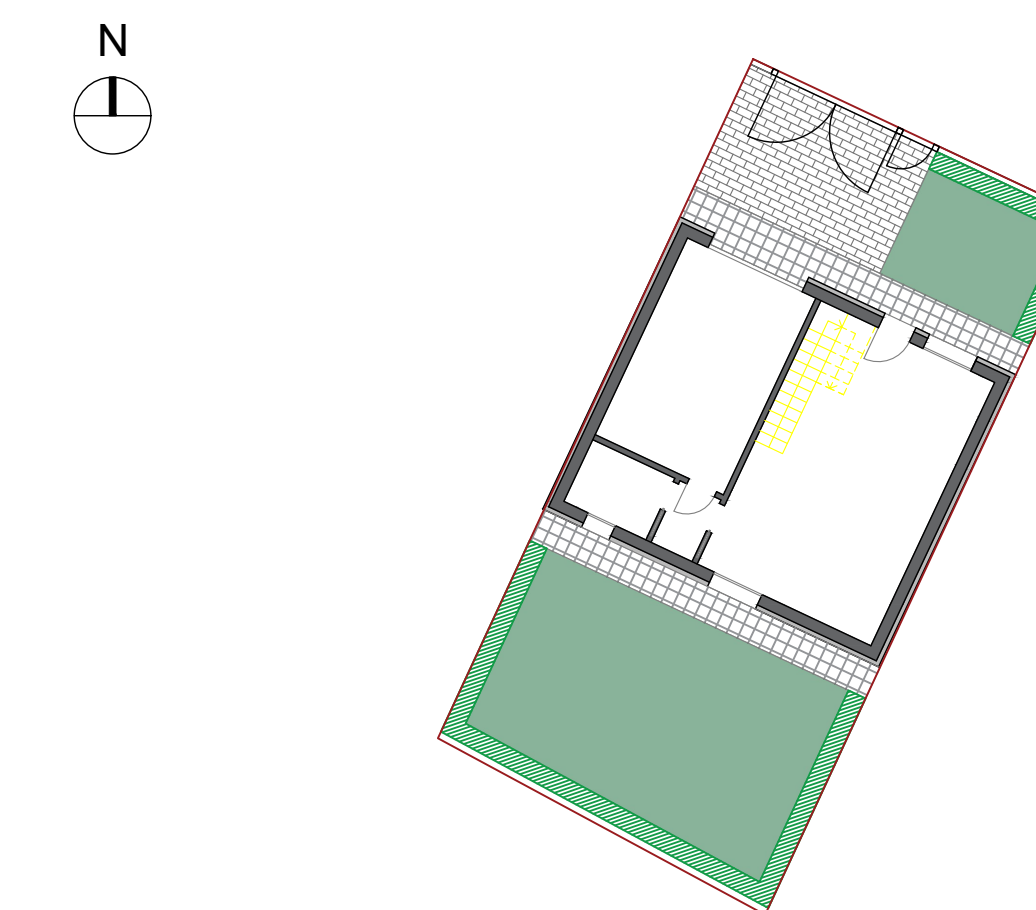

Luogo: **ITC LIVING LONATO D/G**
Via Montebello

Oggetto: **Planimetria generale e piante**

Contenuti:
 planimetria generale 1:200
 piante e sezione quotate 1:100
 piante arredate 1:50
 planimetria lotto 1:200

Progetto: **Villa 44**

PLANIMETRIA GENERALE scala 1:200

PIANTA PIANO TERRA scala 1:100

PIANTA PIANO PRIMO scala 1:100

PIANTA PIANO TERRA ARREDATA scala 1:50

PIANTA PIANO PRIMO ARREDATA scala 1:50

SEZIONE scala 1:100

LOTTO 44 mq = 197.00

PLANIMETRIA LOTTO scala 1:200

N.B.: arredi, giardino e piscina sono puramente indicativi e non inclusi nel prezzo di vendita