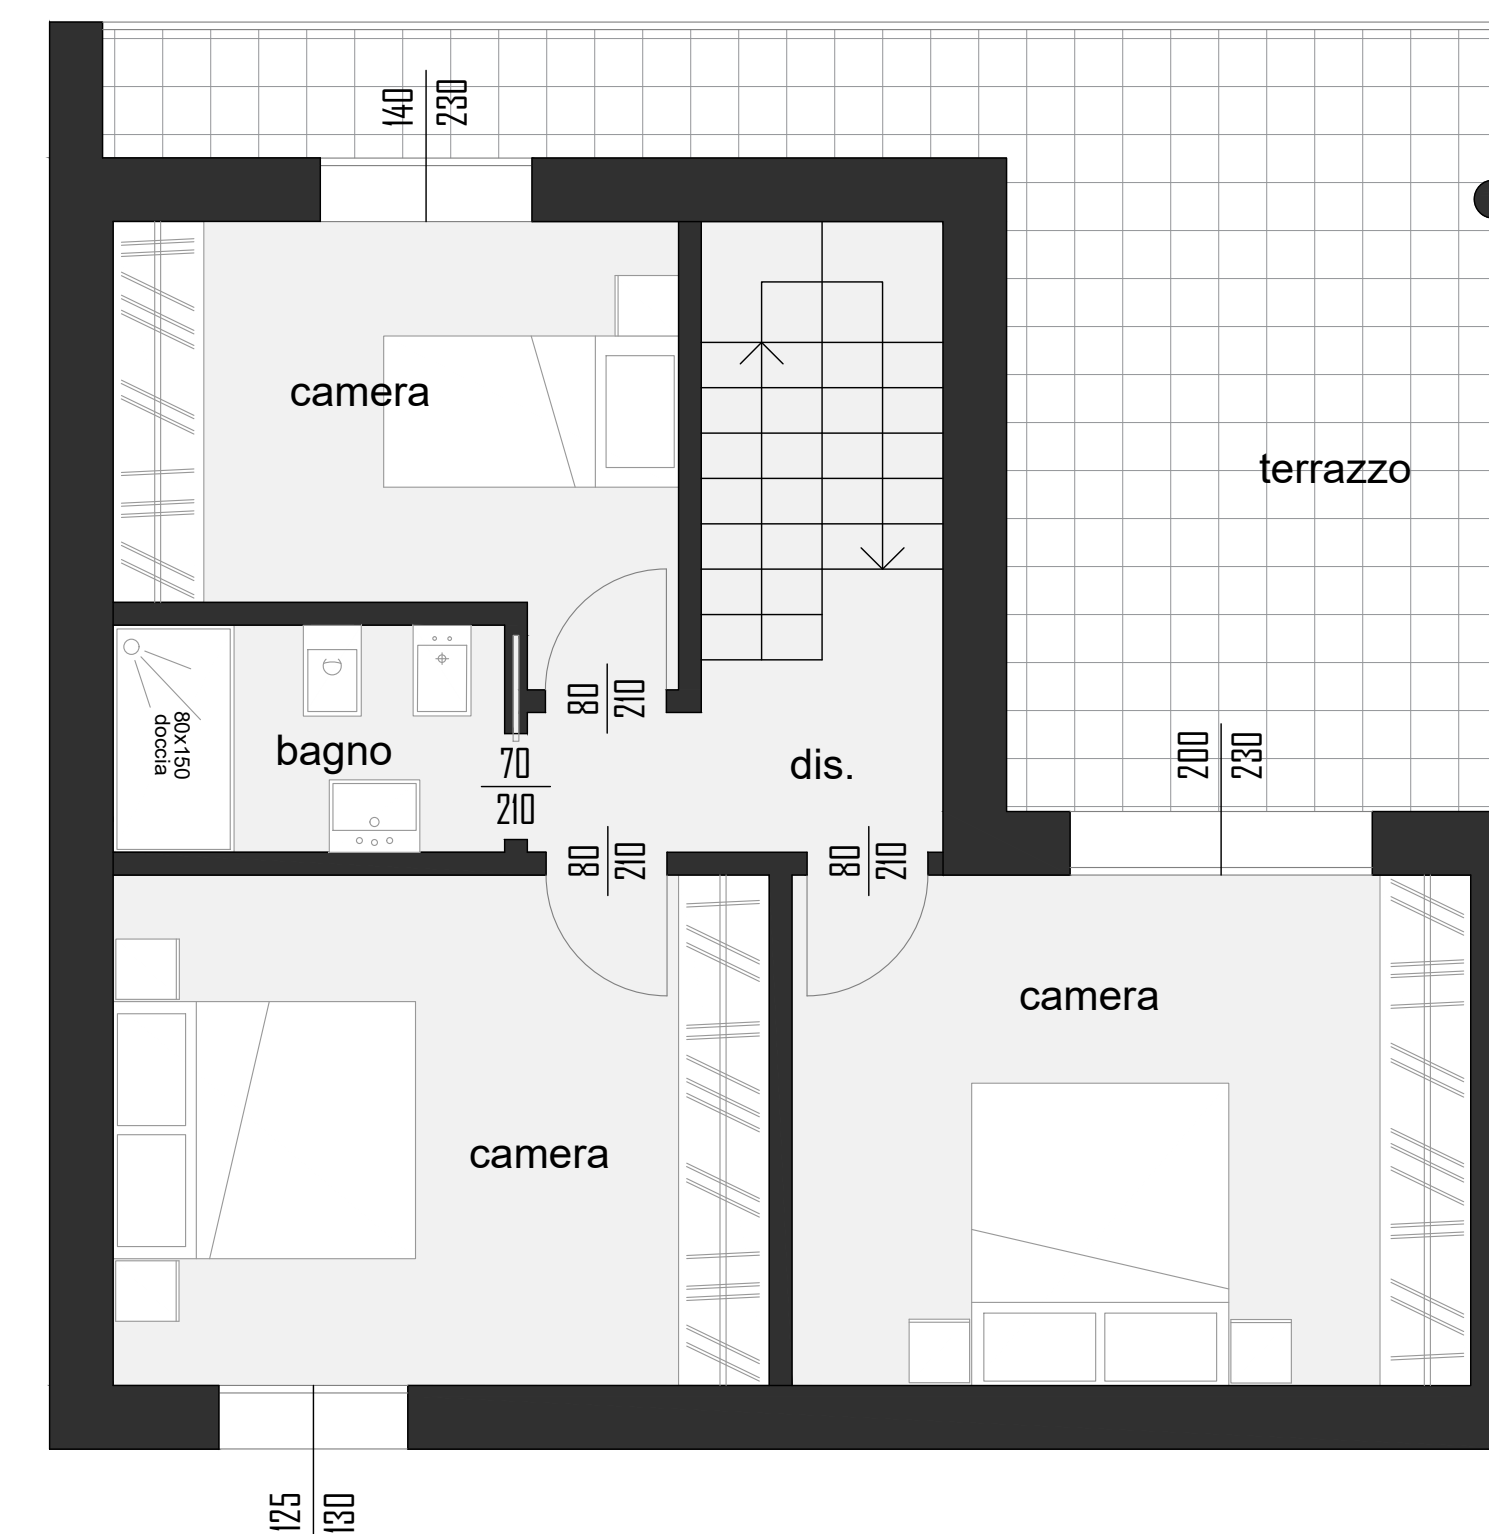

Luogo: **ITC LIVING LONATO D/G**
Via Montebello

Oggetto: **Planimetria generale e piante**

Contenuti:
 planimetria generale 1:200
 piante e sezione quotate 1:100
 piante arredate 1:50
 planimetria lotto 1:200

Progetto: **Villa 44**

PLANIMETRIA GENERALE scala 1:200

PIANTA PIANO TERRA scala 1:100

PIANTA PIANO PRIMO scala 1:100

PIANTA PIANO TERRA ARREDATA scala 1:50

PIANTA PIANO PRIMO ARREDATA scala 1:50

SEZIONE scala 1:100

LOTTO 44 mq = 197.00

PLANIMETRIA LOTTO scala 1:200

N.B.: arredi, giardino e piscina sono puramente indicativi e non inclusi nel prezzo di vendita