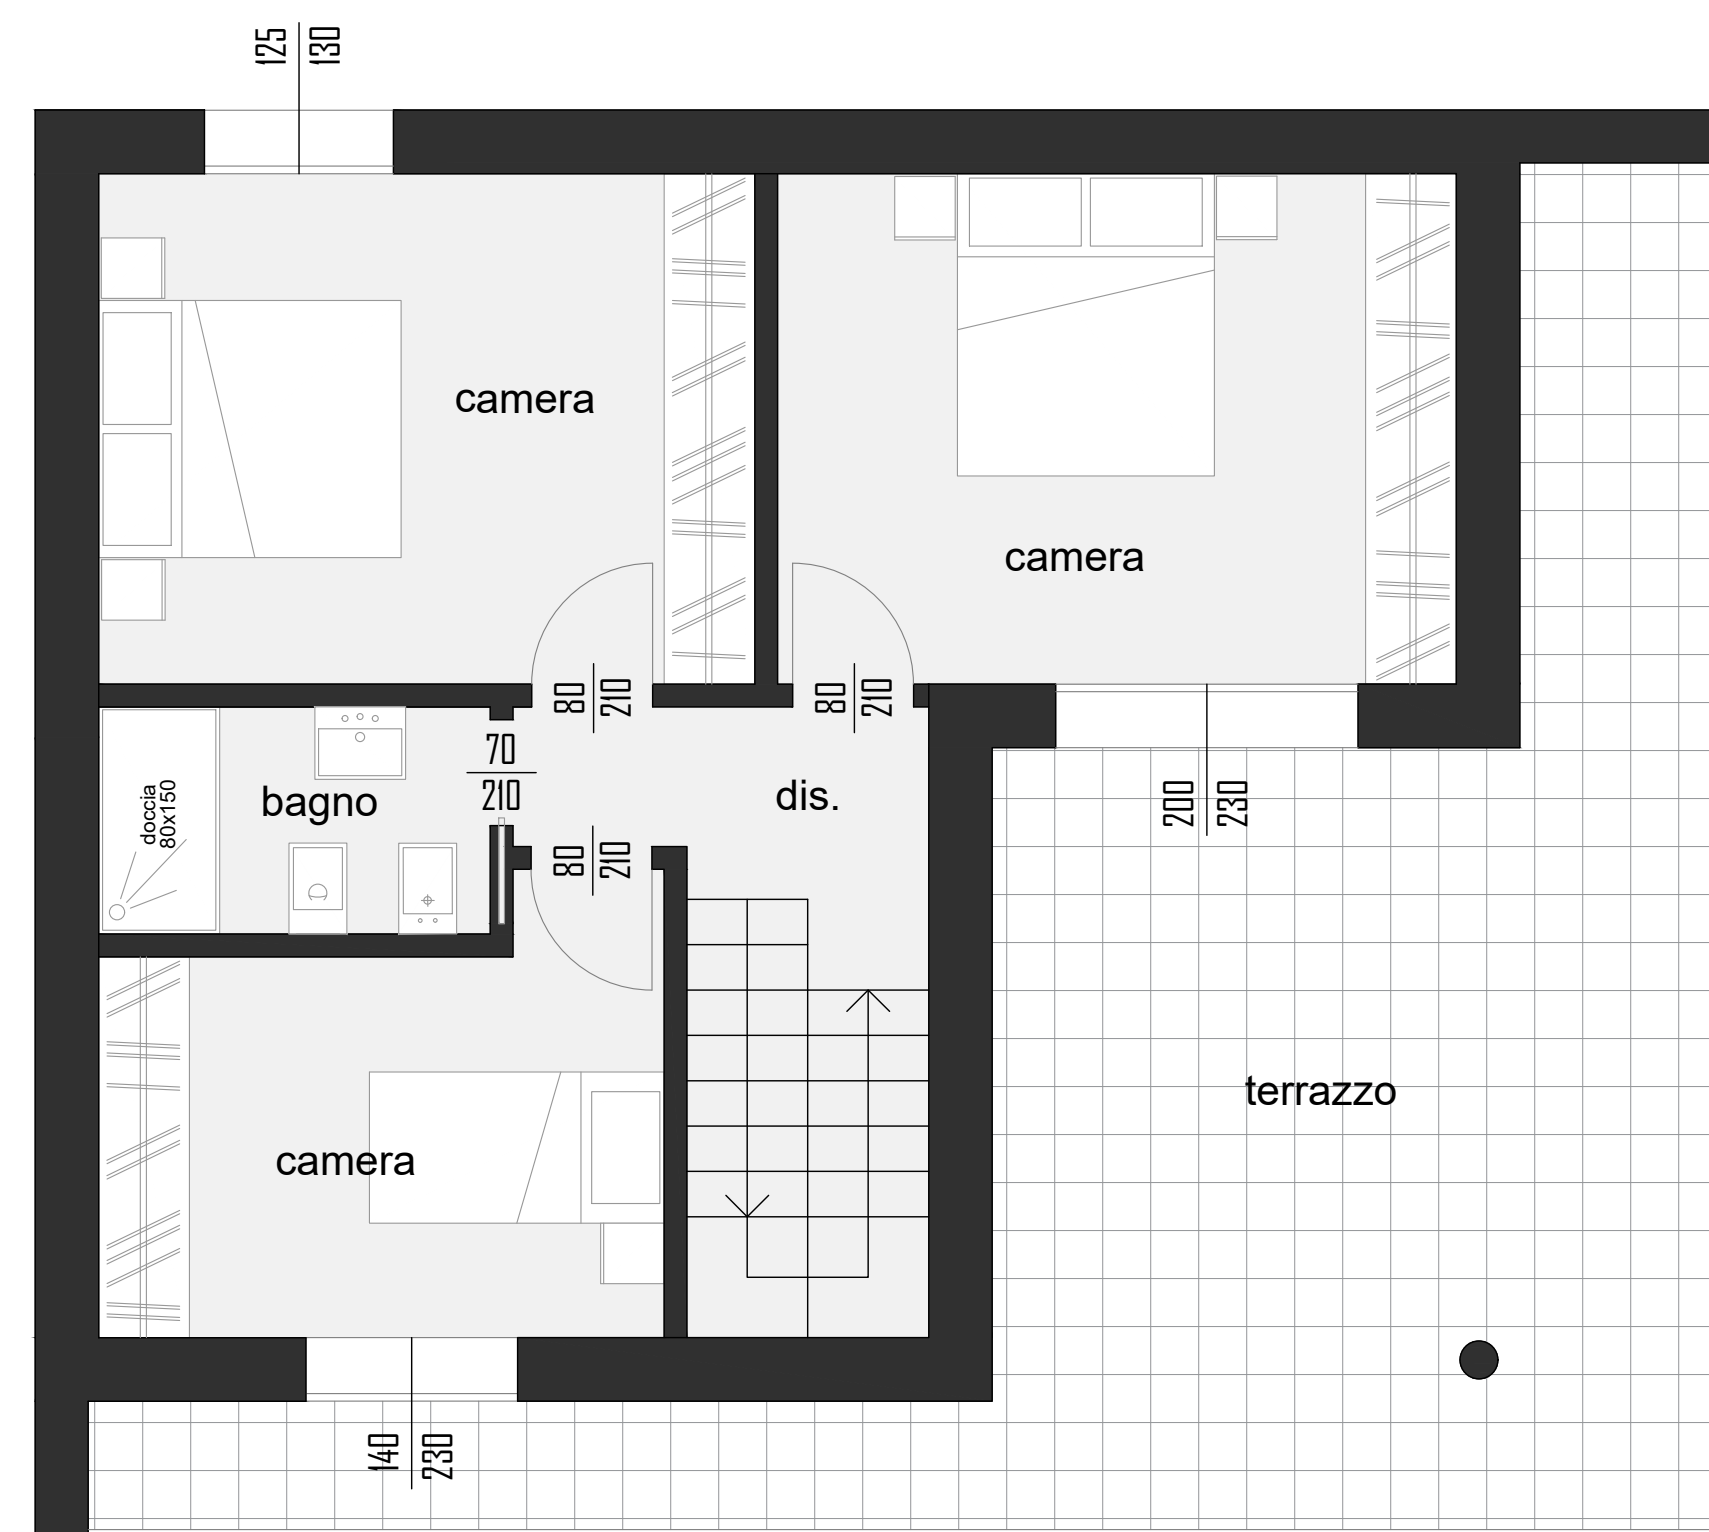

Luogo: **ITC LIVING LONATO D/G**  
Via Montebello

Oggetto: **Planimetria generale e piante**

Contenuti:  
 planimetria generale 1:200  
 piante e sezione quotate 1:100  
 piante arredate 1:50  
 planimetria lotto 1:200

Progetto: **Villa 41**

PLANIMETRIA GENERALE scala 1:200

PIANTA PIANO TERRA scala 1:100

PIANTA PIANO PRIMO scala 1:100

PIANTA PIANO TERRA ARREDATA scala 1:50

PIANTA PIANO PRIMO ARREDATA scala 1:50

SEZIONE scala 1:100

LOTTO 41 mq = 284.00

PLANIMETRIA LOTTO scala 1:200

N.B.: arredi, giardino e piscina sono puramente indicativi e non inclusi nel prezzo di vendita