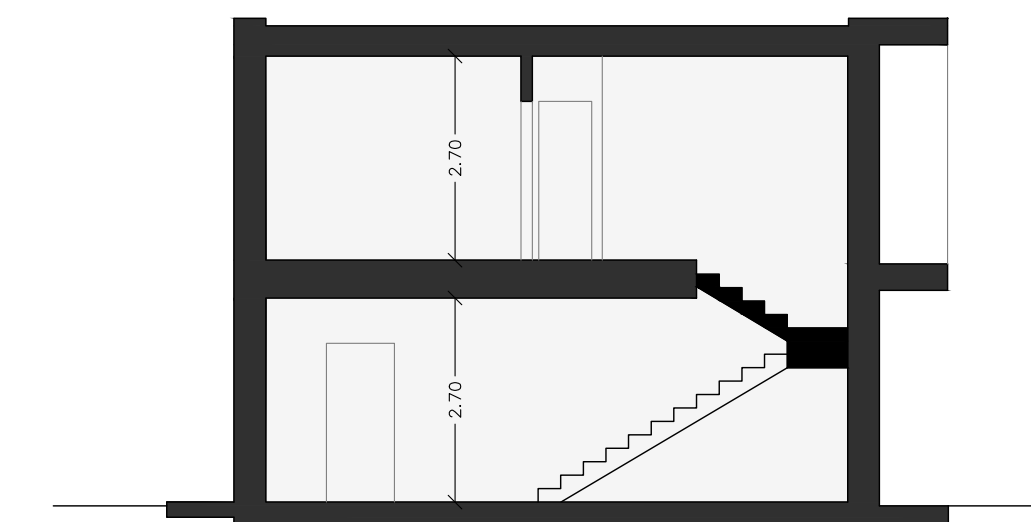

Progetto: **Villa 41**

PLANIMETRIA GENERALE scala 1:200

PIANTA PIANO TERRA scala 1:100

PIANTA PIANO PRIMO scala 1:100

PIANTA PIANO TERRA ARREDATA scala 1:50

PIANTA PIANO PRIMO ARREDATA scala 1:50

SEZIONE scala 1:100

LOTTO 41 mq = 284.00

PLANIMETRIA LOTTO scala 1:200

N.B.: arredi, giardino e piscina sono puramente indicativi e non inclusi nel prezzo di vendita