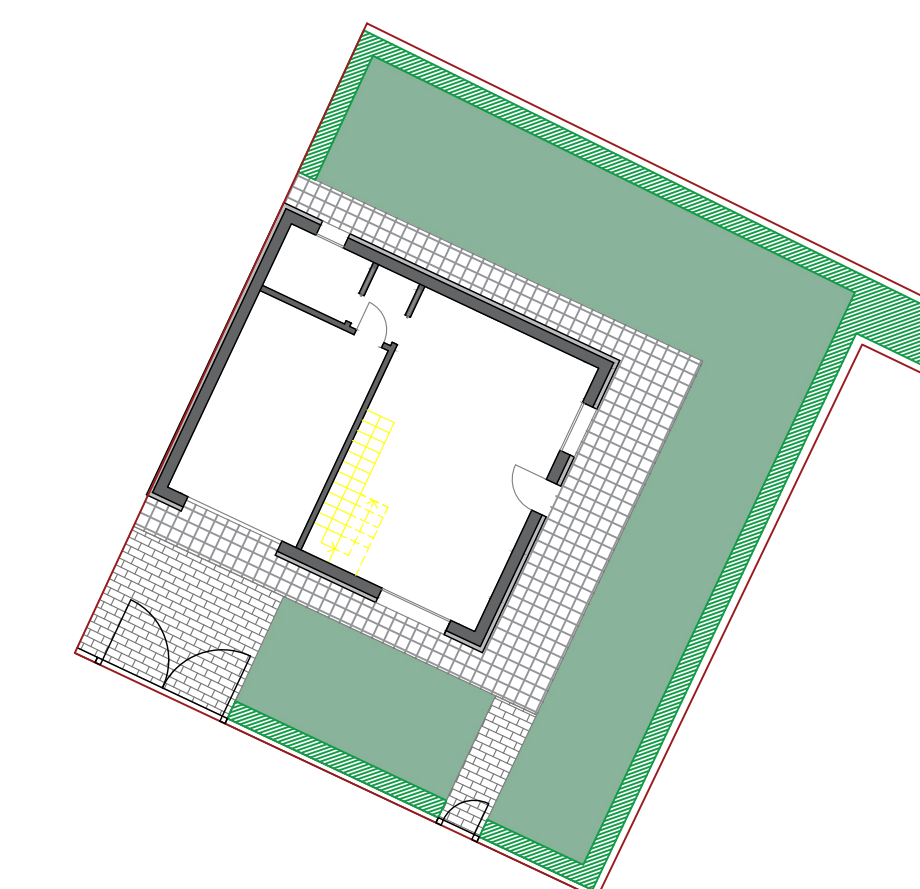

Luogo: **ITC LIVING LONATO D/G**  
Via Montebello

Oggetto: **Planimetria generale e piante**

Contenuti:  
 planimetria generale 1:200  
 piante e sezione quotate 1:100  
 piante arredate 1:50  
 planimetria lotto 1:200

Progetto: **Villa 41**

PLANIMETRIA GENERALE scala 1:200

PIANTA PIANO TERRA scala 1:100

PIANTA PIANO PRIMO scala 1:100

PIANTA PIANO TERRA ARREDATA scala 1:50

PIANTA PIANO PRIMO ARREDATA scala 1:50

SEZIONE scala 1:100

LOTTO 41 mq = 284.00

PLANIMETRIA LOTTO scala 1:200

N.B.: arredi, giardino e piscina sono puramente indicativi e non inclusi nel prezzo di vendita