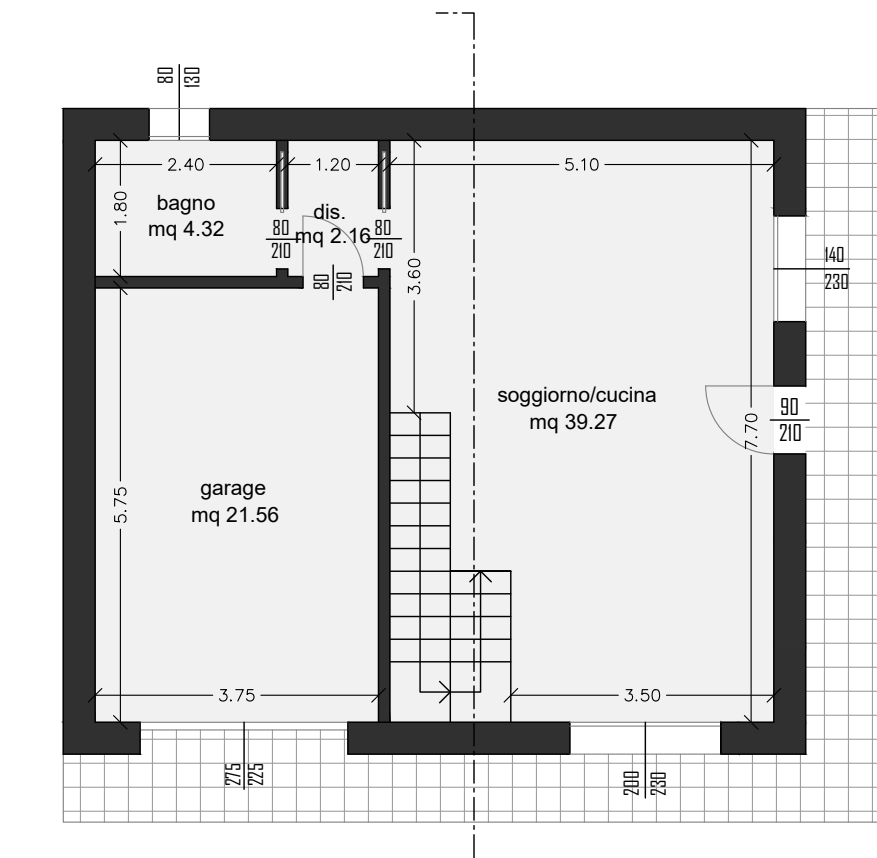

Luogo: **ITC LIVING LONATO D/G**  
Via Montebello

Oggetto: **Planimetria generale e piante**

Contenuti:  
 planimetria generale 1:200  
 piante e sezione quotate 1:100  
 piante arredate 1:50  
 planimetria lotto 1:200

Progetto: **Villa 41**

PLANIMETRIA GENERALE scala 1:200

PIANTA PIANO TERRA scala 1:100

PIANTA PIANO PRIMO scala 1:100

PIANTA PIANO TERRA ARREDATA scala 1:50

PIANTA PIANO PRIMO ARREDATA scala 1:50

SEZIONE scala 1:100

LOTTO 41 mq = 284.00

PLANIMETRIA LOTTO scala 1:200

N.B.: arredi, giardino e piscina sono puramente indicativi e non inclusi nel prezzo di vendita