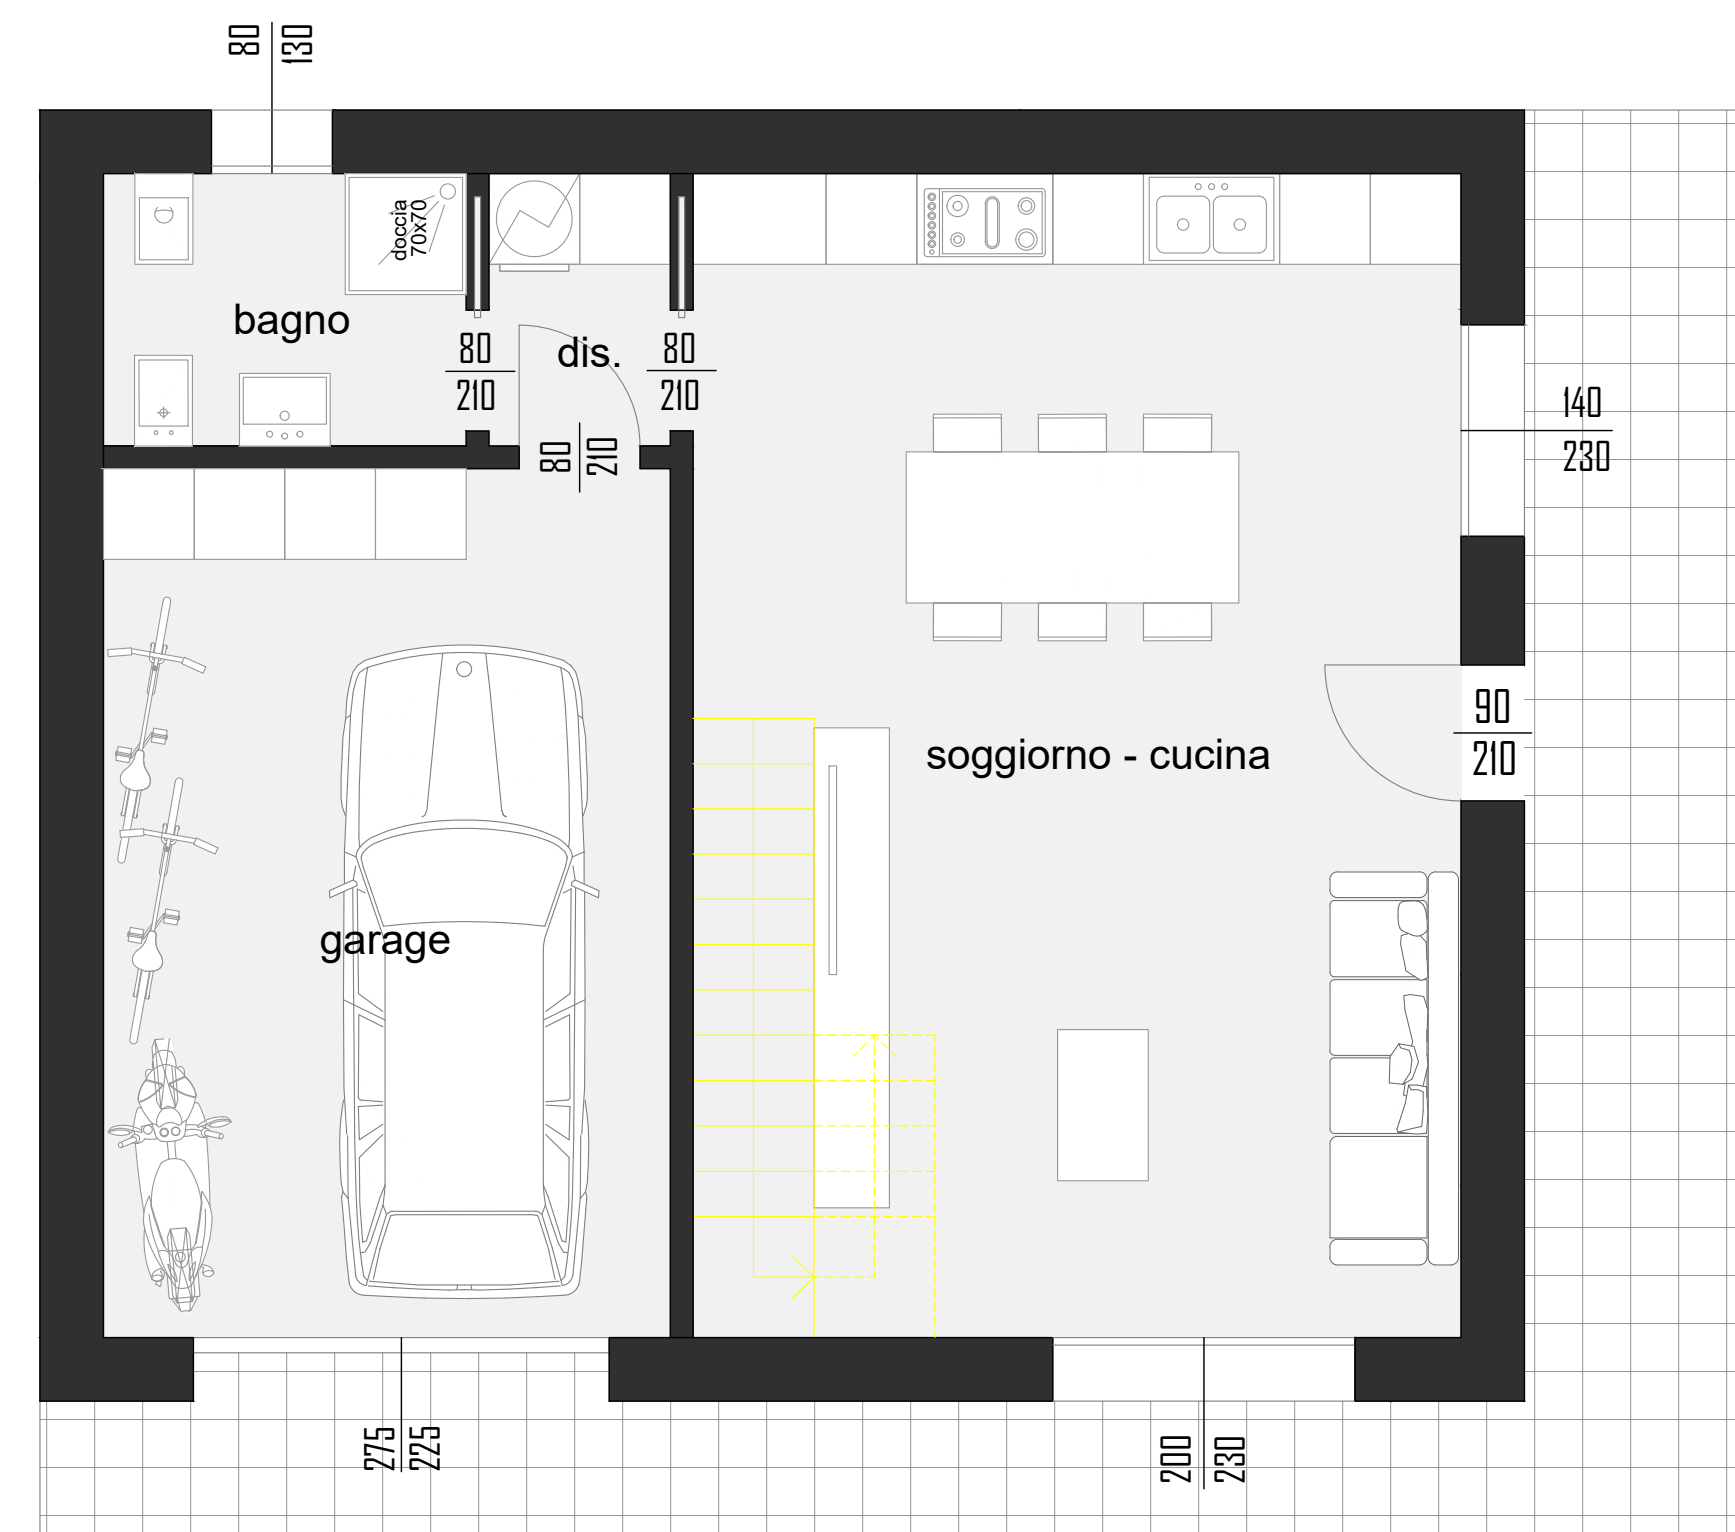

Luogo: **ITC LIVING LONATO D/G**  
Via Montebello

Oggetto: **Planimetria generale e piante**

Contenuti:  
 planimetria generale 1:200  
 piante e sezione quotate 1:100  
 piante arredate 1:50  
 planimetria lotto 1:200

Progetto: **Villa 41**

PLANIMETRIA GENERALE scala 1:200

PIANTA PIANO TERRA scala 1:100

PIANTA PIANO PRIMO scala 1:100

PIANTA PIANO TERRA ARREDATA scala 1:50

PIANTA PIANO PRIMO ARREDATA scala 1:50

SEZIONE scala 1:100

LOTTO 41 mq = 284.00

PLANIMETRIA LOTTO scala 1:200

N.B.: arredi, giardino e piscina sono puramente indicativi e non inclusi nel prezzo di vendita