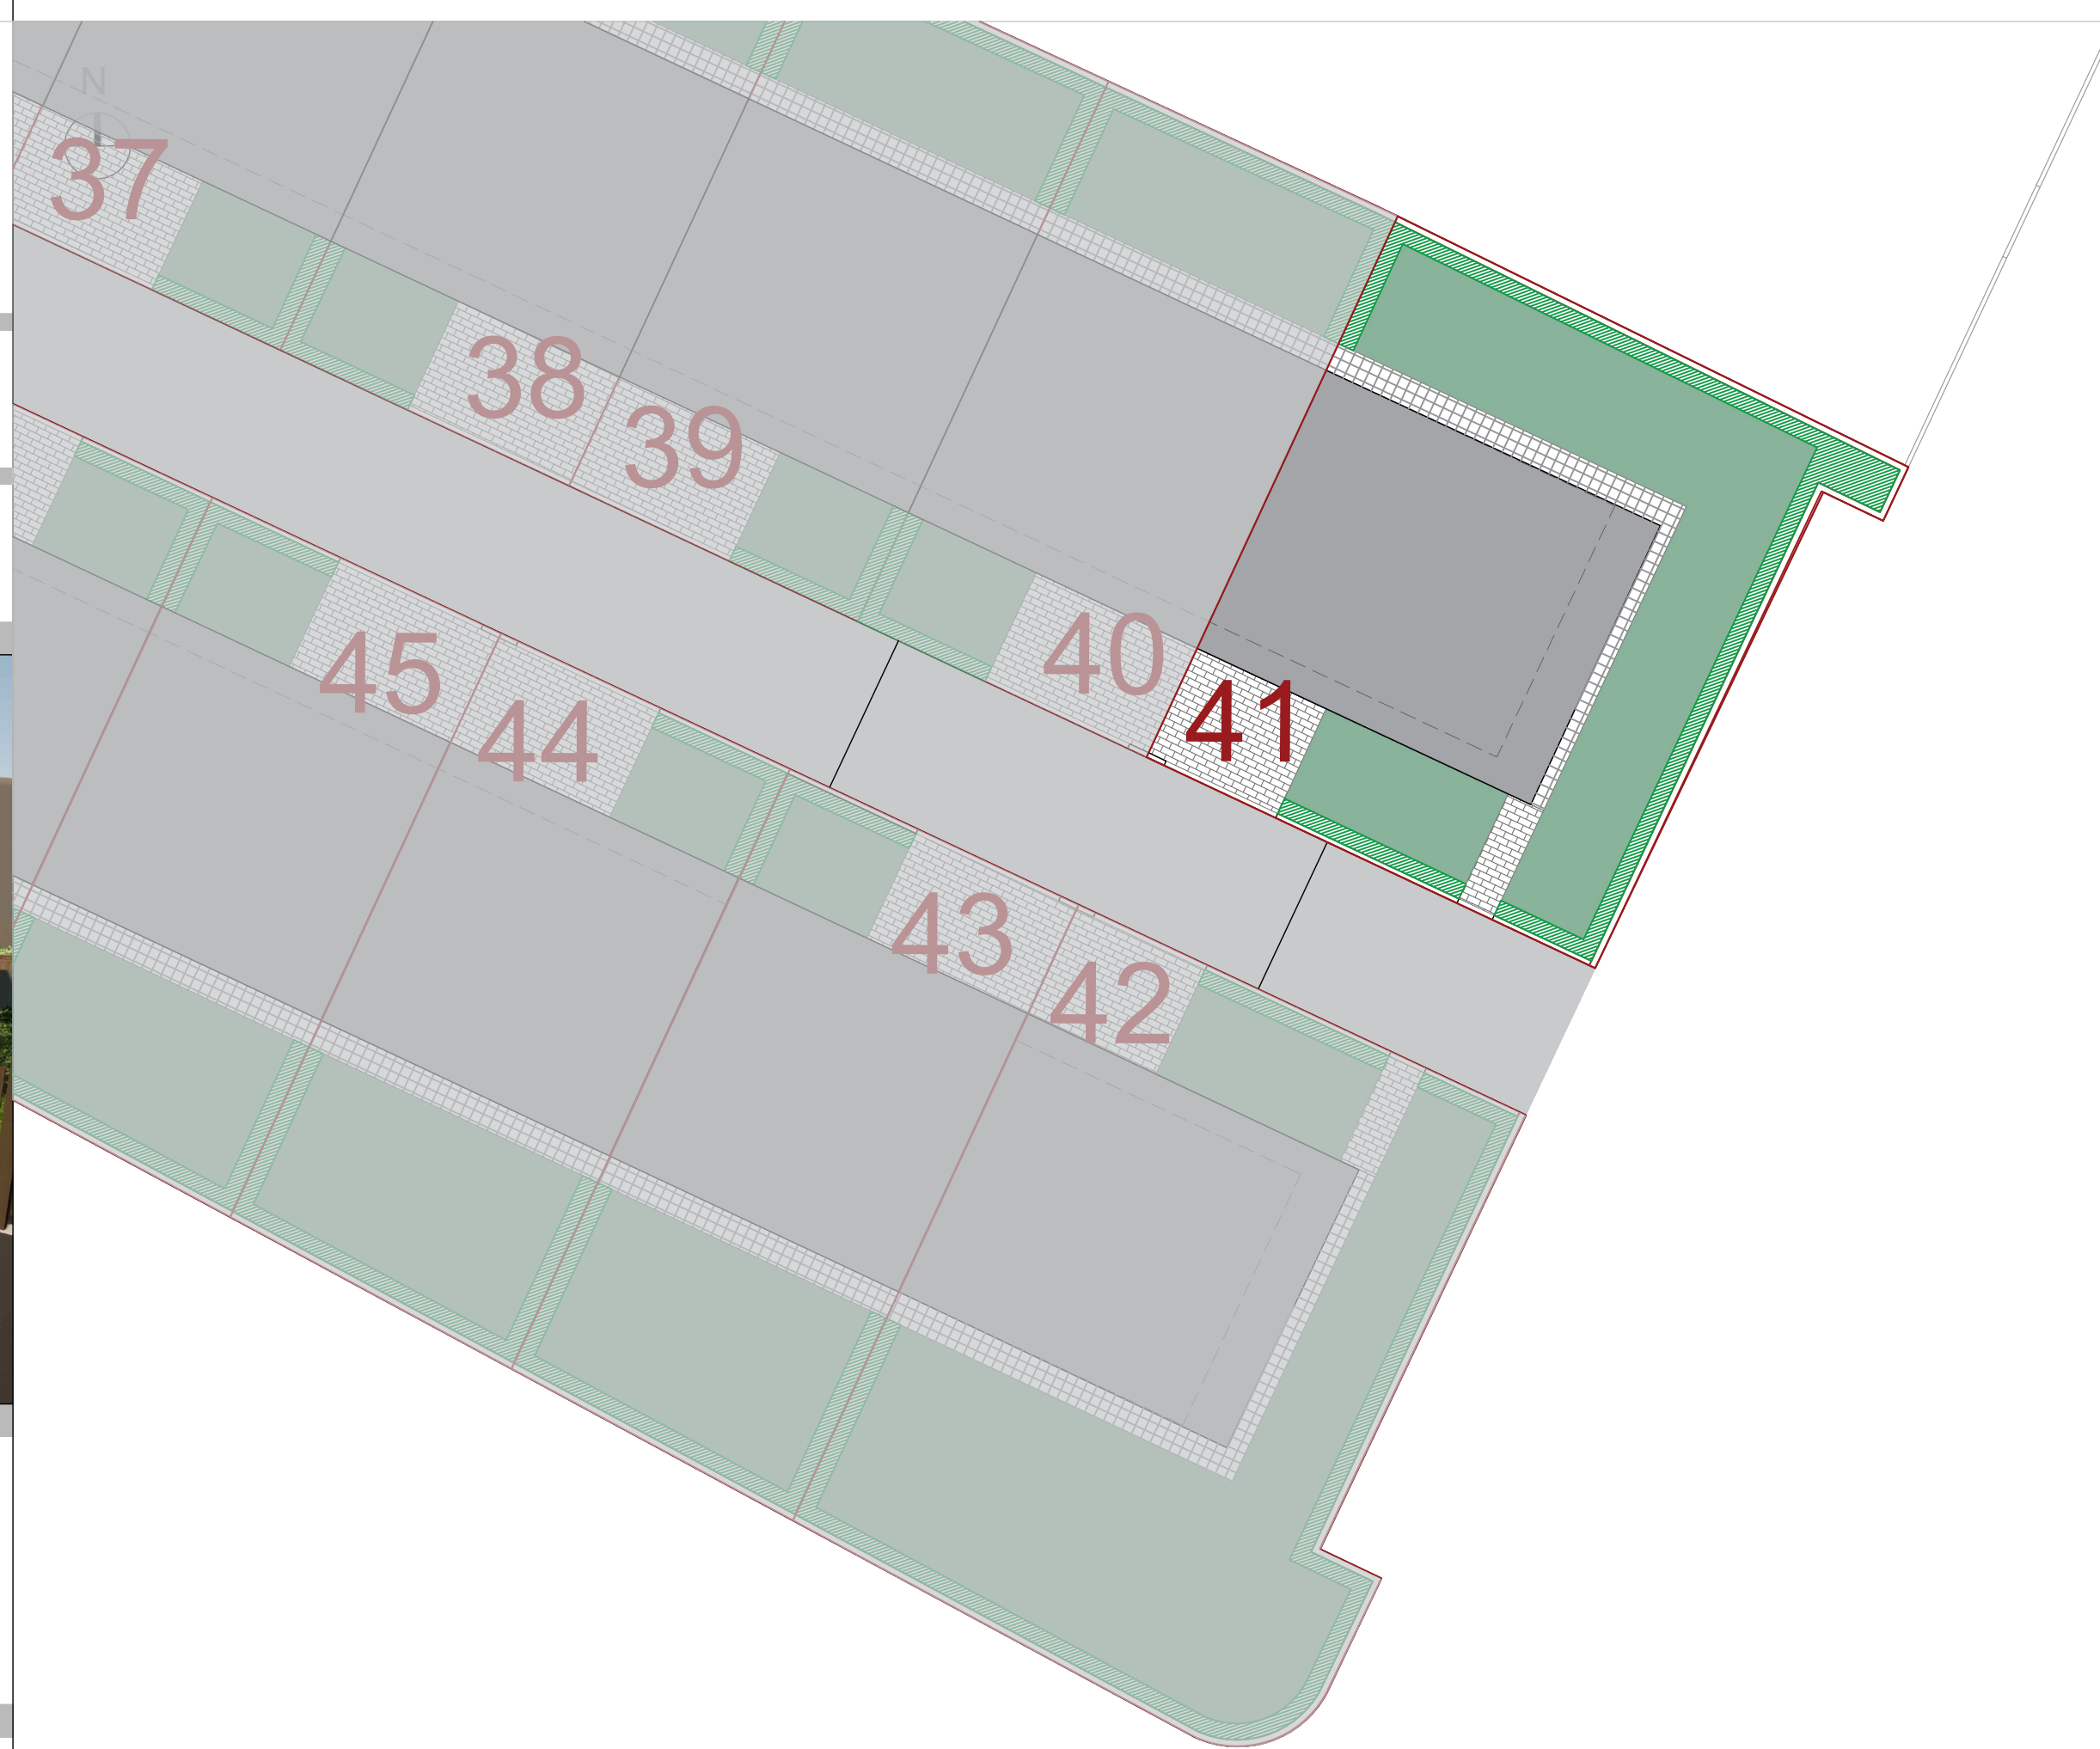

Luogo: **ITC LIVING LONATO D/G**  
Via Montebello

Oggetto: **Planimetria generale e piante**

Contenuti:  
 planimetria generale 1:200  
 piante e sezione quotate 1:100  
 piante arredate 1:50  
 planimetria lotto 1:200

Progetto: **Villa 41**

PLANIMETRIA GENERALE scala 1:200

PIANTA PIANO TERRA scala 1:100

PIANTA PIANO PRIMO scala 1:100

PIANTA PIANO TERRA ARREDATA scala 1:50

PIANTA PIANO PRIMO ARREDATA scala 1:50

SEZIONE scala 1:100

LOTTO 41 mq = 284.00

PLANIMETRIA LOTTO scala 1:200

N.B.: arredi, giardino e piscina sono puramente indicativi e non inclusi nel prezzo di vendita