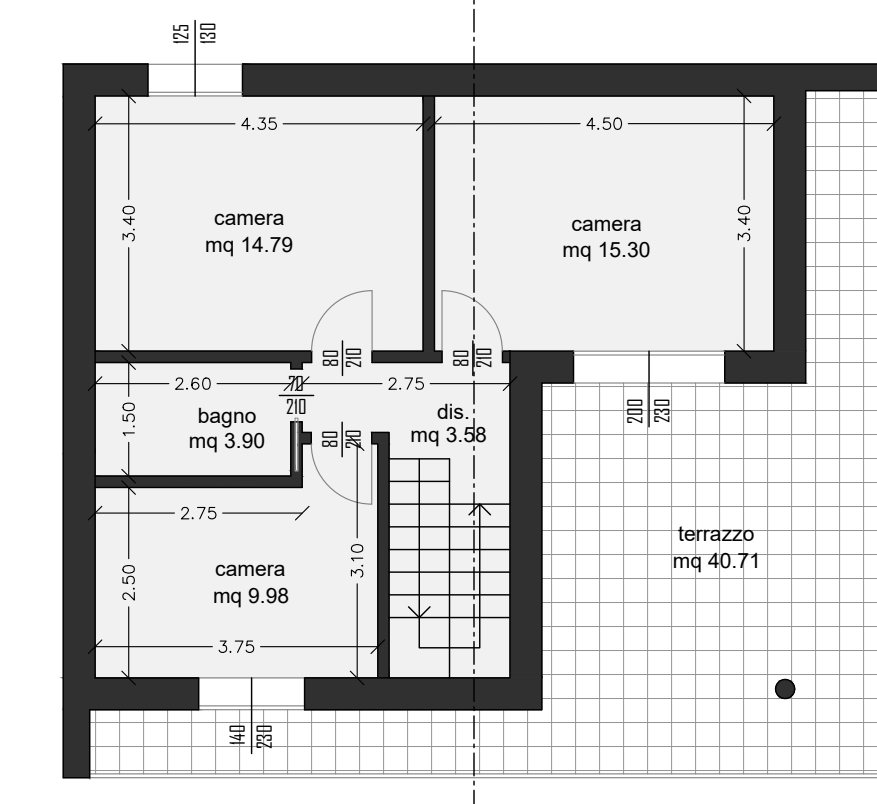

Luogo: **ITC LIVING LONATO D/G**  
Via Montebello

Oggetto: **Planimetria generale e piante**

Contenuti:  
 planimetria generale 1:200  
 piante e sezione quotate 1:100  
 piante arredate 1:50  
 planimetria lotto 1:200

Progetto: **Villa 41**

PLANIMETRIA GENERALE scala 1:200

PIANTA PIANO TERRA scala 1:100

PIANTA PIANO PRIMO scala 1:100

PIANTA PIANO TERRA ARREDATA scala 1:50

PIANTA PIANO PRIMO ARREDATA scala 1:50

SEZIONE scala 1:100

LOTTO 41 mq = 284.00

PLANIMETRIA LOTTO scala 1:200

N.B.: arredi, giardino e piscina sono puramente indicativi e non inclusi nel prezzo di vendita