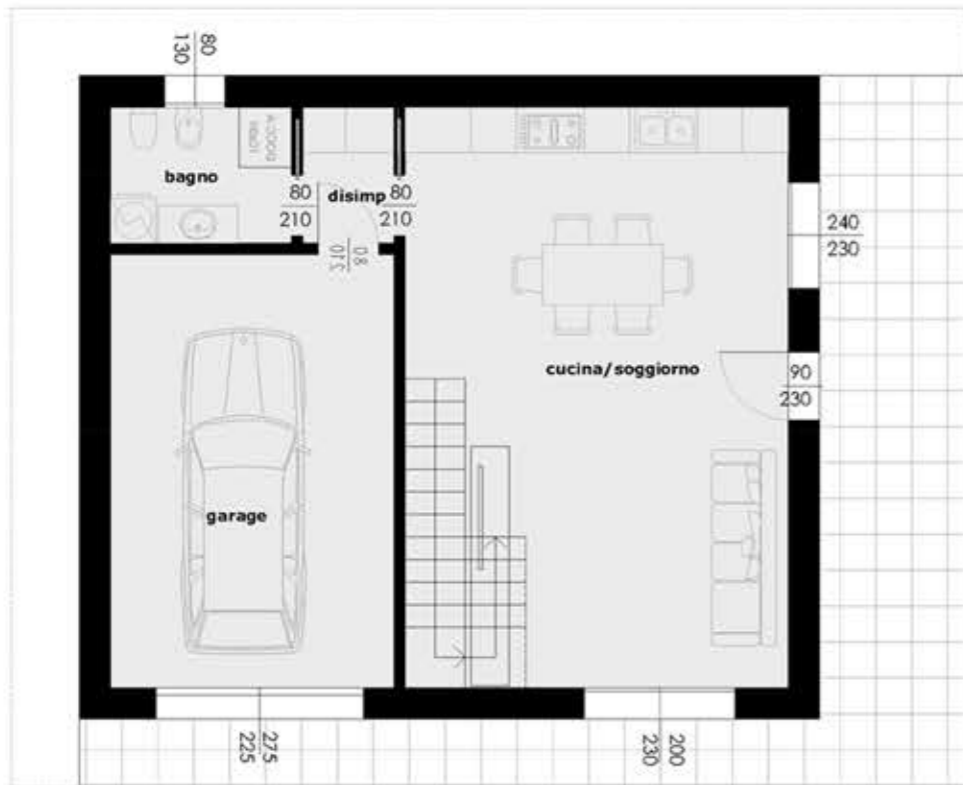

MAURO PAROLINI
INGEGNERIA E ARCHITETTURA

Luogo: **ITC LIVING PARATICO**
Via Nelson Mandela

Oggetto: **Planimetria generale e piante**

Contenuti:

planimetria generale	1:200
piante e sezione qualitate	1:100
piante arredate	1:50
planimetria lotto	1:200

Progetto: **Villa 6**

PLANIMETRIA GENERALE scala 1:200

PIANTA PIANO TERRA scala 1:100

PIANTA PIANO PRIMO scala 1:100

PIANTA PIANO TERRA ARREDATA scala 1:50

PIANTA PIANO PRIMO ARREDATA scala 1:50

SEZIONE scala 1:100

LOTTO 6 : 367.00 mq

PLANIMETRIA LOTTO scala 1:200

N.B.: aree, giardino e piscina sono puramente indicati