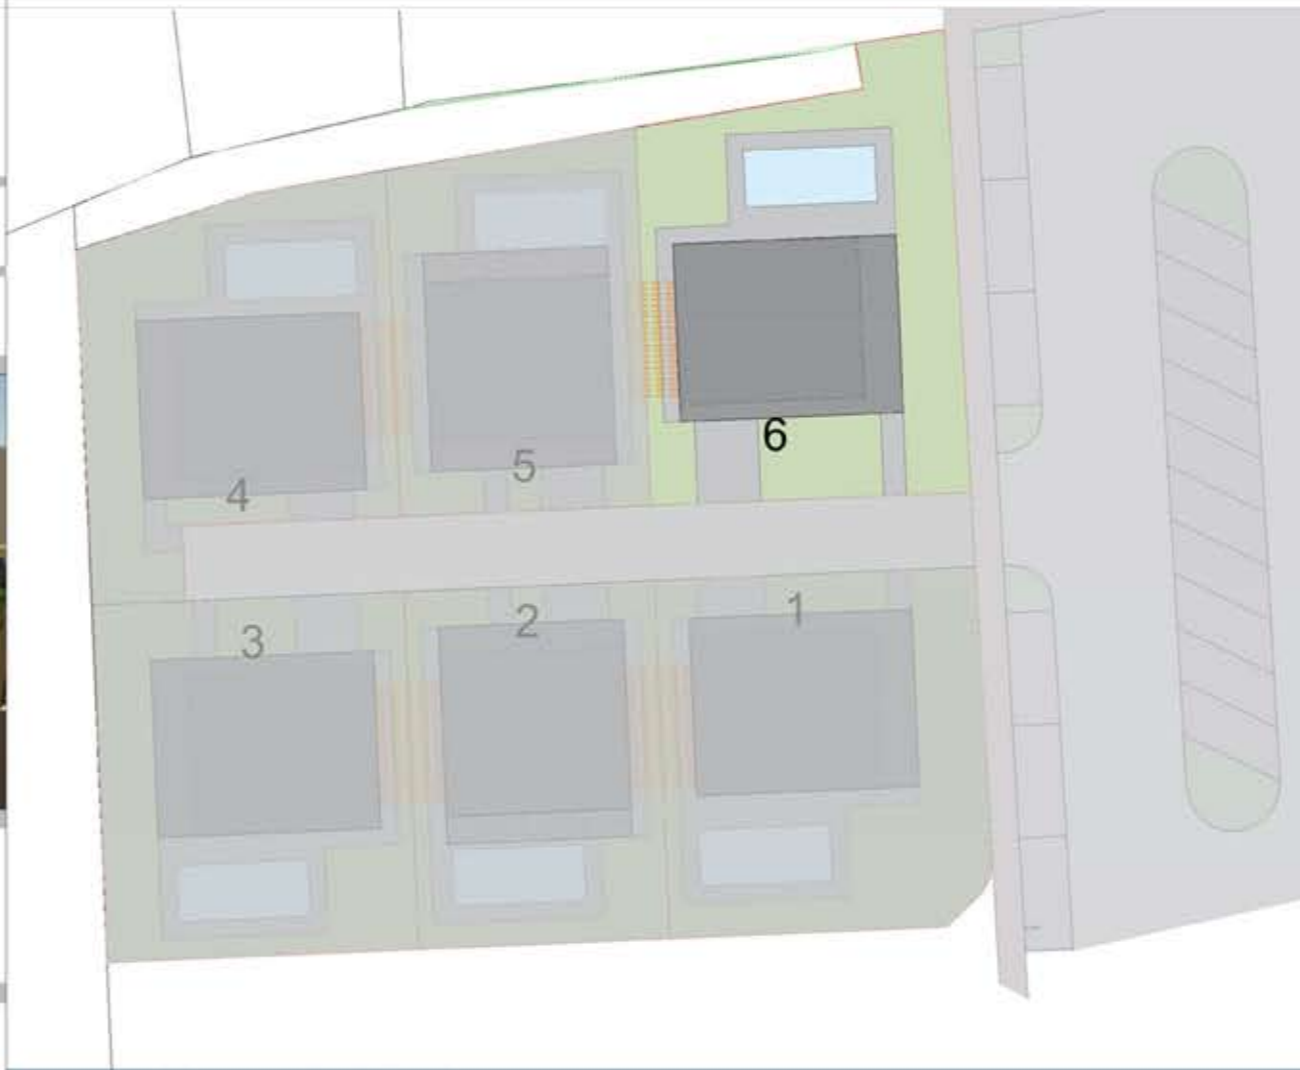

MAURO PAROLINI
INGEGNERIA E ARCHITETTURA

Luogo: **ITC LIVING PARATICO**
Via Nelson Mandela

Oggetto: **Planimetria generale e piante**

Contenuti:

planimetria generale	1:200
piante e sezione qualitate	1:100
piante arredate	1:50
planimetria lotto	1:200

Progetto: **Villa 6**

PLANIMETRIA GENERALE scala 1:200

PIANTA PIANO TERRA scala 1:100

PIANTA PIANO PRIMO scala 1:100

PIANTA PIANO TERRA ARREDATA scala 1:50

PIANTA PIANO PRIMO ARREDATA scala 1:50

SEZIONE scala 1:100

LOTTO 6 : 367.00 mq

PLANIMETRIA LOTTO scala 1:200

N.B.: aree, giardino e piscina sono puramente indicati