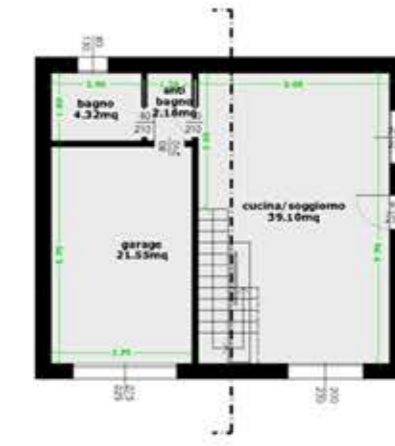

MAURO PAROLINI
INGEGNERIA E ARCHITETTURA

Luogo: **ITC LIVING PARATICO**
Via Nelson Mandela

Oggetto: **Planimetria generale e piante**

Contenuti:

planimetria generale	1:200
piante e sezione qualitate	1:100
piante arredate	1:50
planimetria lotto	1:200

Progetto: **Villa 6**

PLANIMETRIA GENERALE scala 1:200

PIANTA PIANO TERRA scala 1:100

PIANTA PIANO PRIMO scala 1:100

PIANTA PIANO TERRA ARREDATA scala 1:50

PIANTA PIANO PRIMO ARREDATA scala 1:50

SEZIONE scala 1:100

LOTTO 6 : 367.00 mq

PLANIMETRIA LOTTO scala 1:200

N.B.: aree, giardino e piscina sono puramente indicati