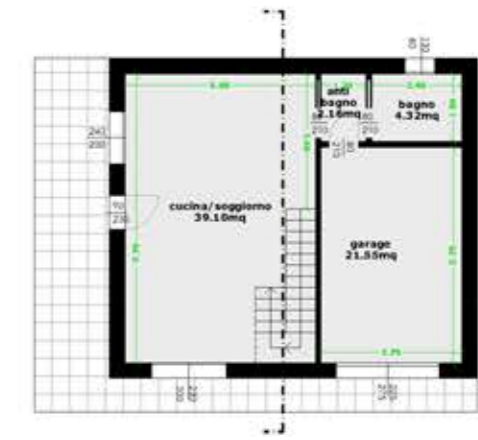

MAURO PAROLINI
INGEGNERIA E ARCHITETTURA

Luogo: **ITC LIVING PARATICO**
Via Nelson Mandela

Oggetto: **Planimetria generale e piante**

Contenuti:
 planimetria generale 1:200
 piante e sezioni quotate 1:100
 piante arredate 1:50
 planimetria tetto 1:200

Progetto: **Villa 4**

PLANIMETRIA GENERALE scala 1:200

PIANTA PIANO TERRA scala 1:100

PIANTA PIANO PRIMO scala 1:100

PIANTA PIANO TERRA ARREDATA scala 1:50

PIANTA PIANO PRIMO ARREDATA scala 1:50

SEZIONE scala 1:100

LOTTO 4 : 299.00 mq

PLANIMETRIA LOTTO scala 1:200

N.B.: areci, giardino e piscina sono puramente indicativi