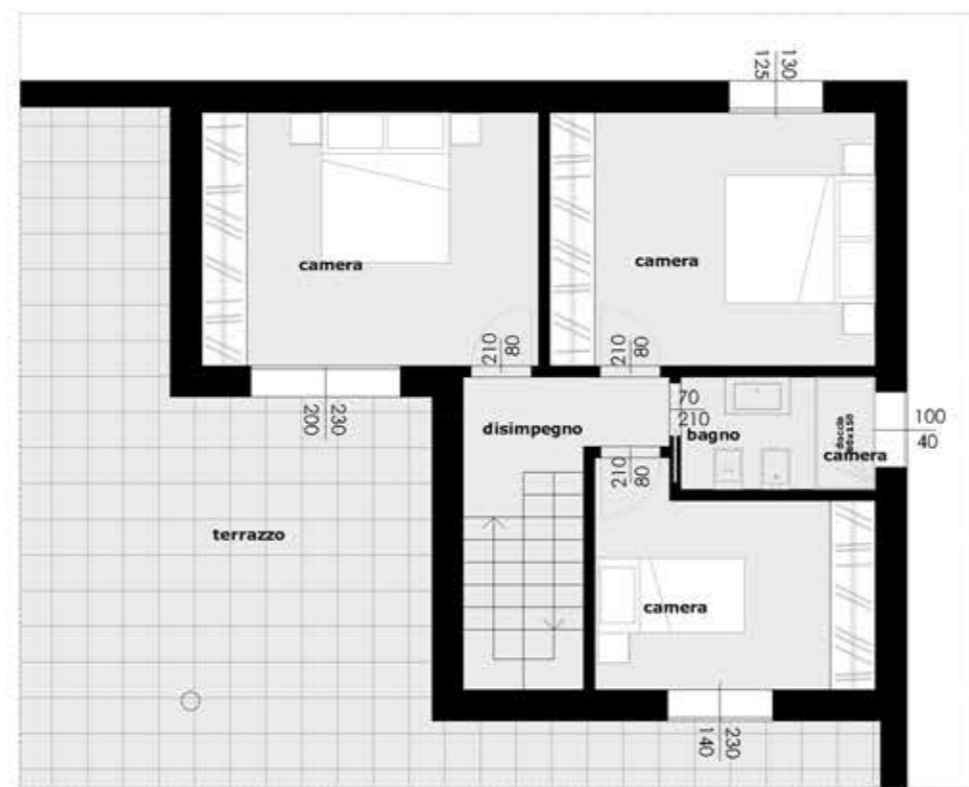

MAURO PAROLINI
INGEGNERIA E ARCHITETTURA

Luogo: **ITC LIVING PARATICO**
Via Nelson Mandela

Oggetto: **Planimetria generale e piante**

Contenuti:
 planimetria generale 1:200
 piante e sezioni quotate 1:100
 piante arredate 1:50
 planimetria tetto 1:200

Progetto: **Villa 4**

PLANIMETRIA GENERALE scala 1:200

PIANTA PIANO TERRA scala 1:100

PIANTA PIANO PRIMO scala 1:100

PIANTA PIANO TERRA ARREDATA scala 1:50

PIANTA PIANO PRIMO ARREDATA scala 1:50

SEZIONE scala 1:100

LOTTO 4 : 299.00 mq

PLANIMETRIA LOTTO scala 1:200

N.B.: areci, giardino e piscina sono puramente indicativi