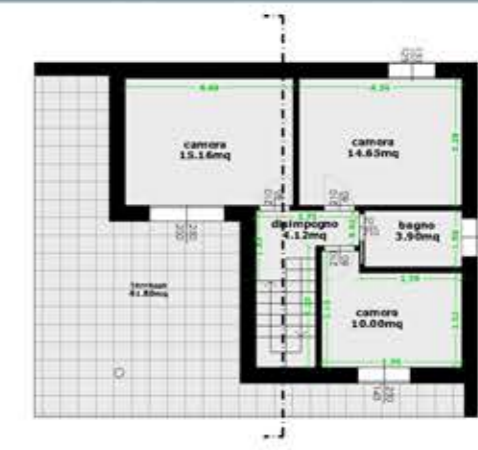

MAURO PAROLINI
INGEGNERIA E ARCHITETTURA

Luogo: **ITC LIVING PARATICO**
Via Nelson Mandela

Oggetto: **Planimetria generale e piante**

Contenuti:
 planimetria generale 1:200
 piante e sezioni quotate 1:100
 piante arredate 1:50
 planimetria tetto 1:200

Progetto: **Villa 4**

PLANIMETRIA GENERALE scala 1:200

PIANTA PIANO TERRA scala 1:100

PIANTA PIANO PRIMO scala 1:100

PIANTA PIANO TERRA ARREDATA scala 1:50

PIANTA PIANO PRIMO ARREDATA scala 1:50

SEZIONE scala 1:100

LOTTO 4 : 299.00 mq

PLANIMETRIA LOTTO scala 1:200

N.B.: areci, giardino e piscina sono puramente indicativi