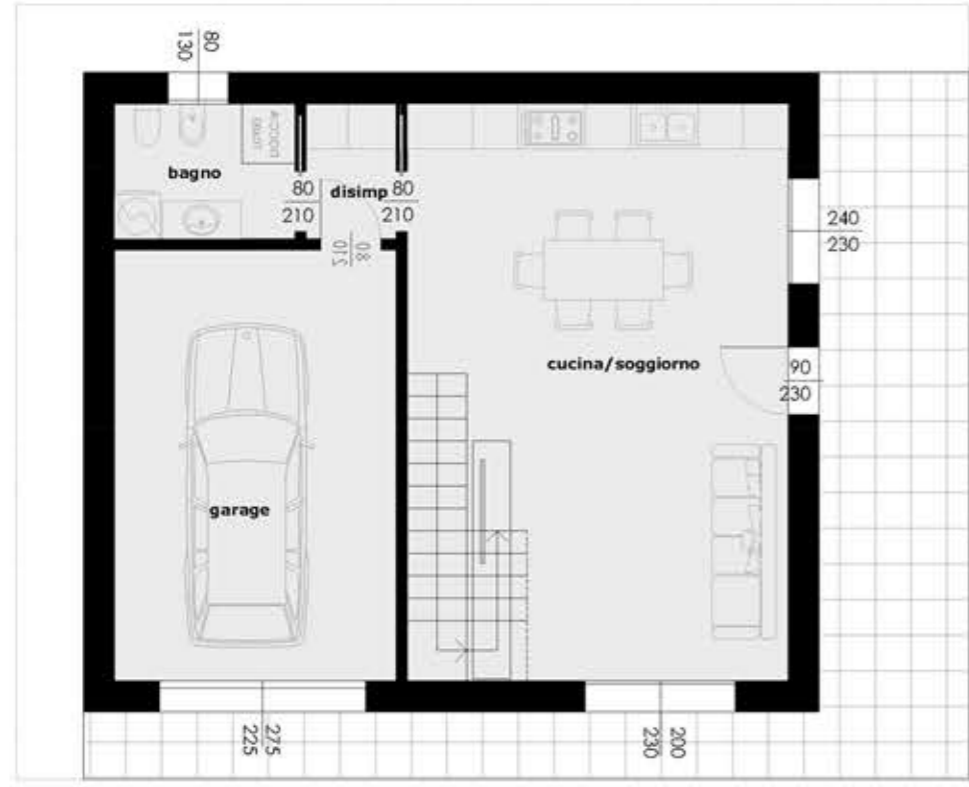

MAURO PAROLINI
INGEGNERIA E ARCHITETTURA

Luogo: **ITC LIVING PARATICO**
Via Nelson Mandela

Oggetto: **Planimetria generale e piante**

Contenuti:
 planimetria generale 1:400
 piante e sezioni quotate 1:100
 piante arredate 1:50
 planimetria lotto 1:200

Progetto: **Villa 3**

PLANIMETRIA GENERALE scala 1:400

PIANTA PIANO TERRA scala 1:100

PIANTA PIANO PRIMO scala 1:100

PIANTA PIANO TERRA ARREDATA scala 1:50

PIANTA PIANO PRIMO ARREDATA scala 1:50

SEZIONE scala 1:100

LOTTO 3 : 314.00mq

PLANIMETRIA LOTTO scala 1:200

N.B.: aree, giardini e piscina sono puramente indicativi