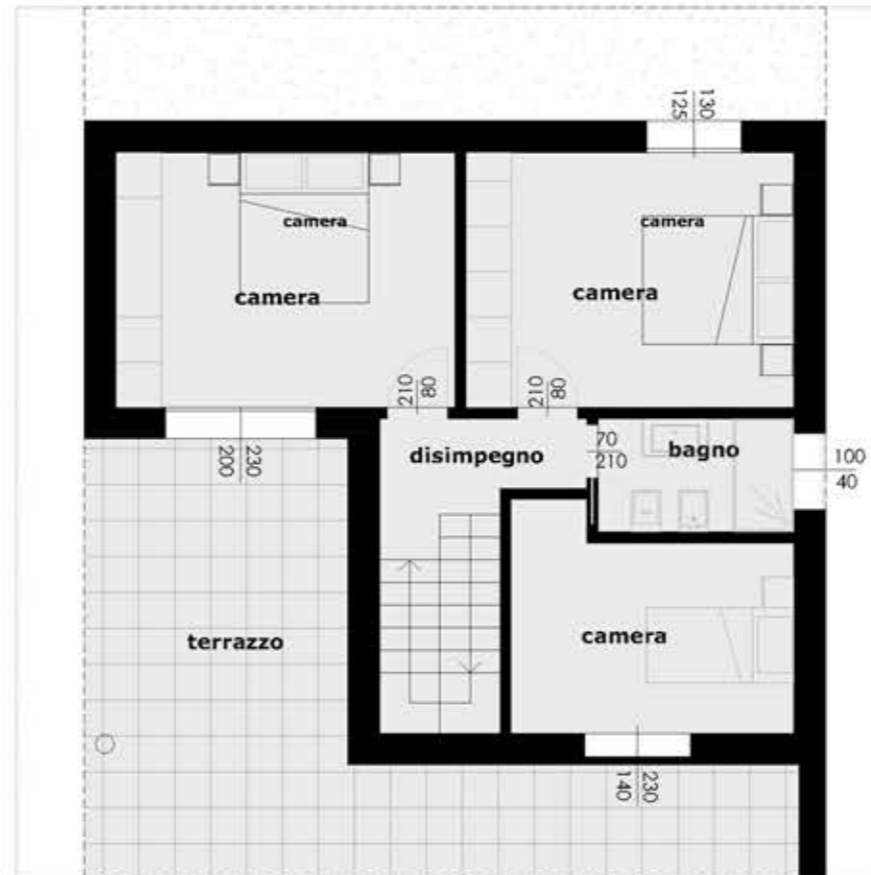

MAURO PAROLINI
INGEGNERIA E ARCHITETTURA

Luogo: **ITC LIVING PARATICO**
Via Nelson Mandela

Oggetto: **Planimetria generale e piante**

Contenuti:	
planimetria generale	1:400
piante e sezioni quotate	1:100
piante areolate	1:50
planimetria lotto	1:200

Progetto: **Villa 2**

PLANIMETRIA GENERALE scala 1:200

PIANTA PIANO TERRA scala 1:100

PIANTA PIANO PRIMO scala 1:100

PIANTA PIANO TERRA ARREDATA scala 1:50

PIANTA PIANO PRIMO ARREDATA scala 1:50

SEZIONE scala 1:100

LOTTO 2 : 253.00 mq

PLANIMETRIA LOTTO scala 1:200

N.B.: aree, giardino e piscina sono puramente indicativi