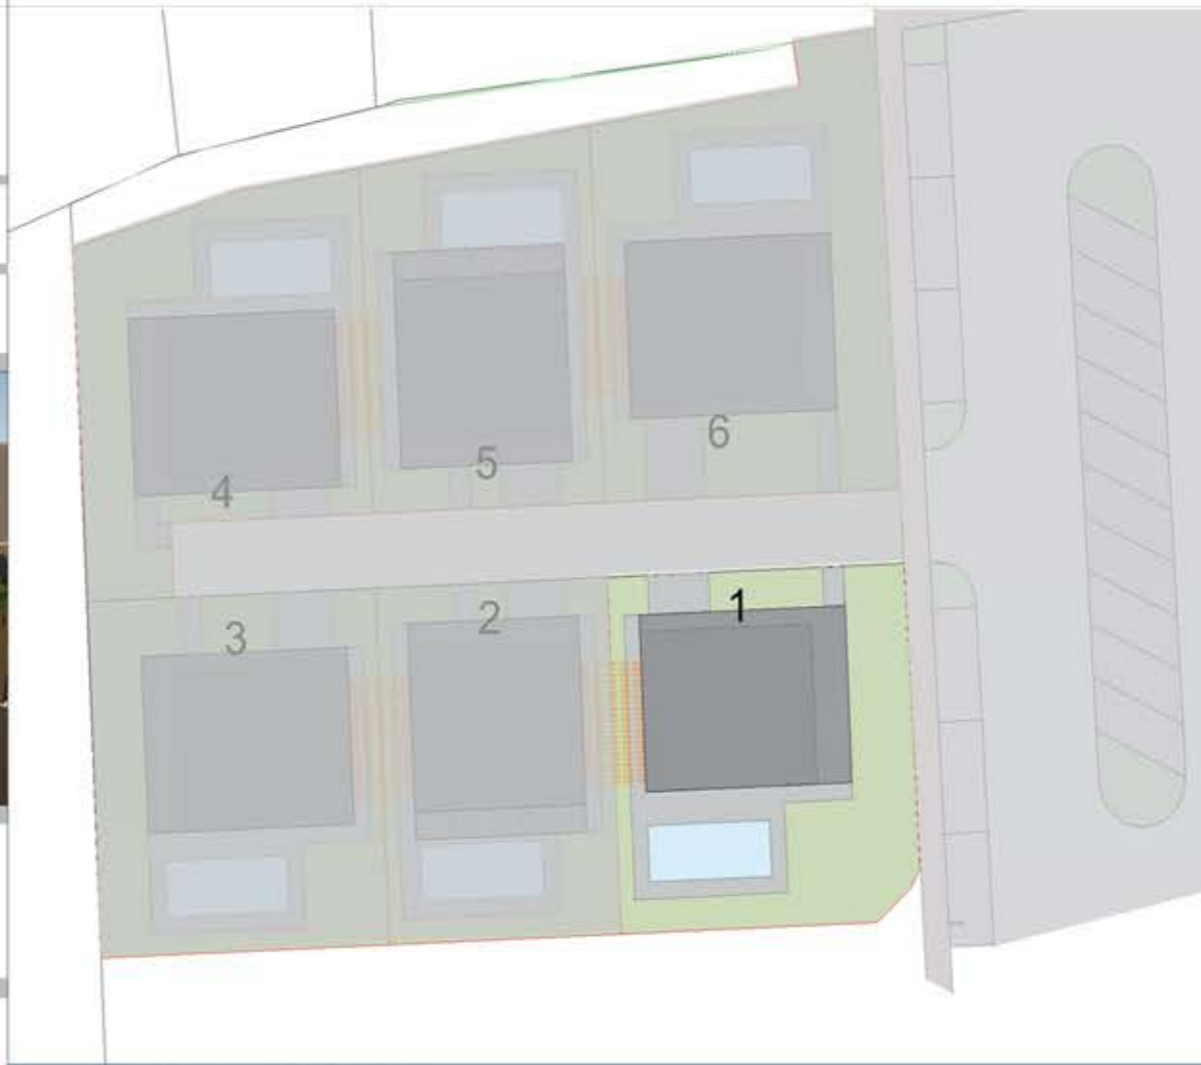

MAURO PAROLINI
INGEGNERIA E ARCHITETTURA

Luogo: **ITC LIVING PARATICO**
Via Nelson Mandela

Oggetto: **Planimetria generale e piante**

Contenuti:
 planimetria generale 1:400
 piante e sezione quotate 1:100
 piante arretrate 1:50
 planimetria lotto 1:200

Progetto: **Villa 1**

PLANIMETRIA GENERALE scala 1:200

PIANTA PIANO TERRA scala 1:100

PIANTA PIANO PRIMO scala 1:100

PIANTA PIANO TERRA ARREDATA scala 1:50

PIANTA PIANO PRIMO ARREDATA scala 1:50

(N.B.: aree, giardino e piscina sono puramente indicativi)

SEZIONE scala 1:100

LOTTO 1 : 323.00 mq

PLANIMETRIA LOTTO scala 1:200