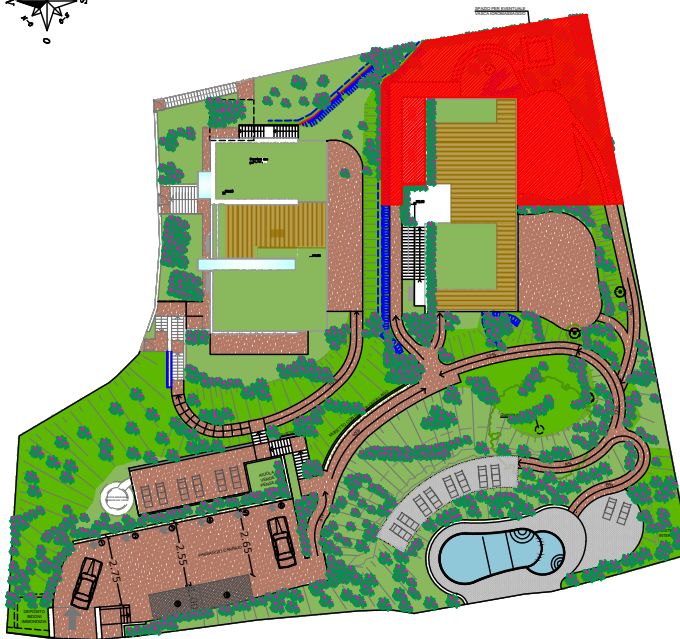

Planimetria generale - scala 1:250