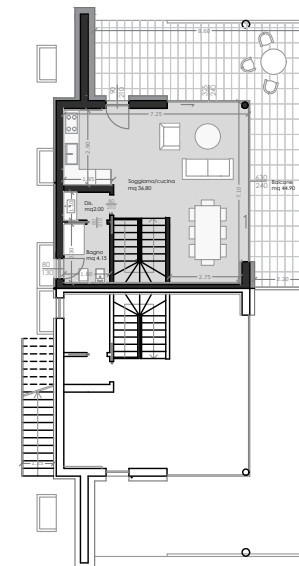

Pianta piano primo - scala 1:100