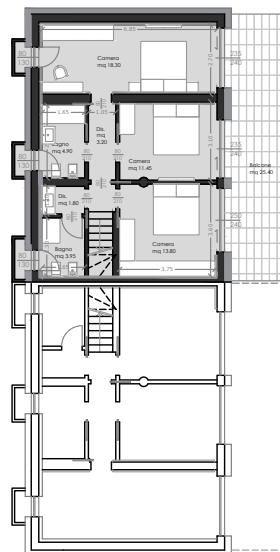

Pianta piano terra - scala 1:100