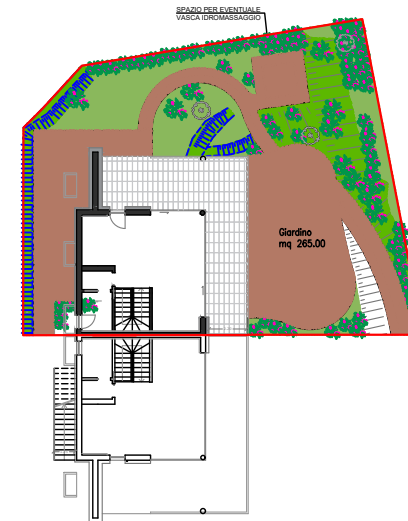

giardino e aree esterne - scala 1:150