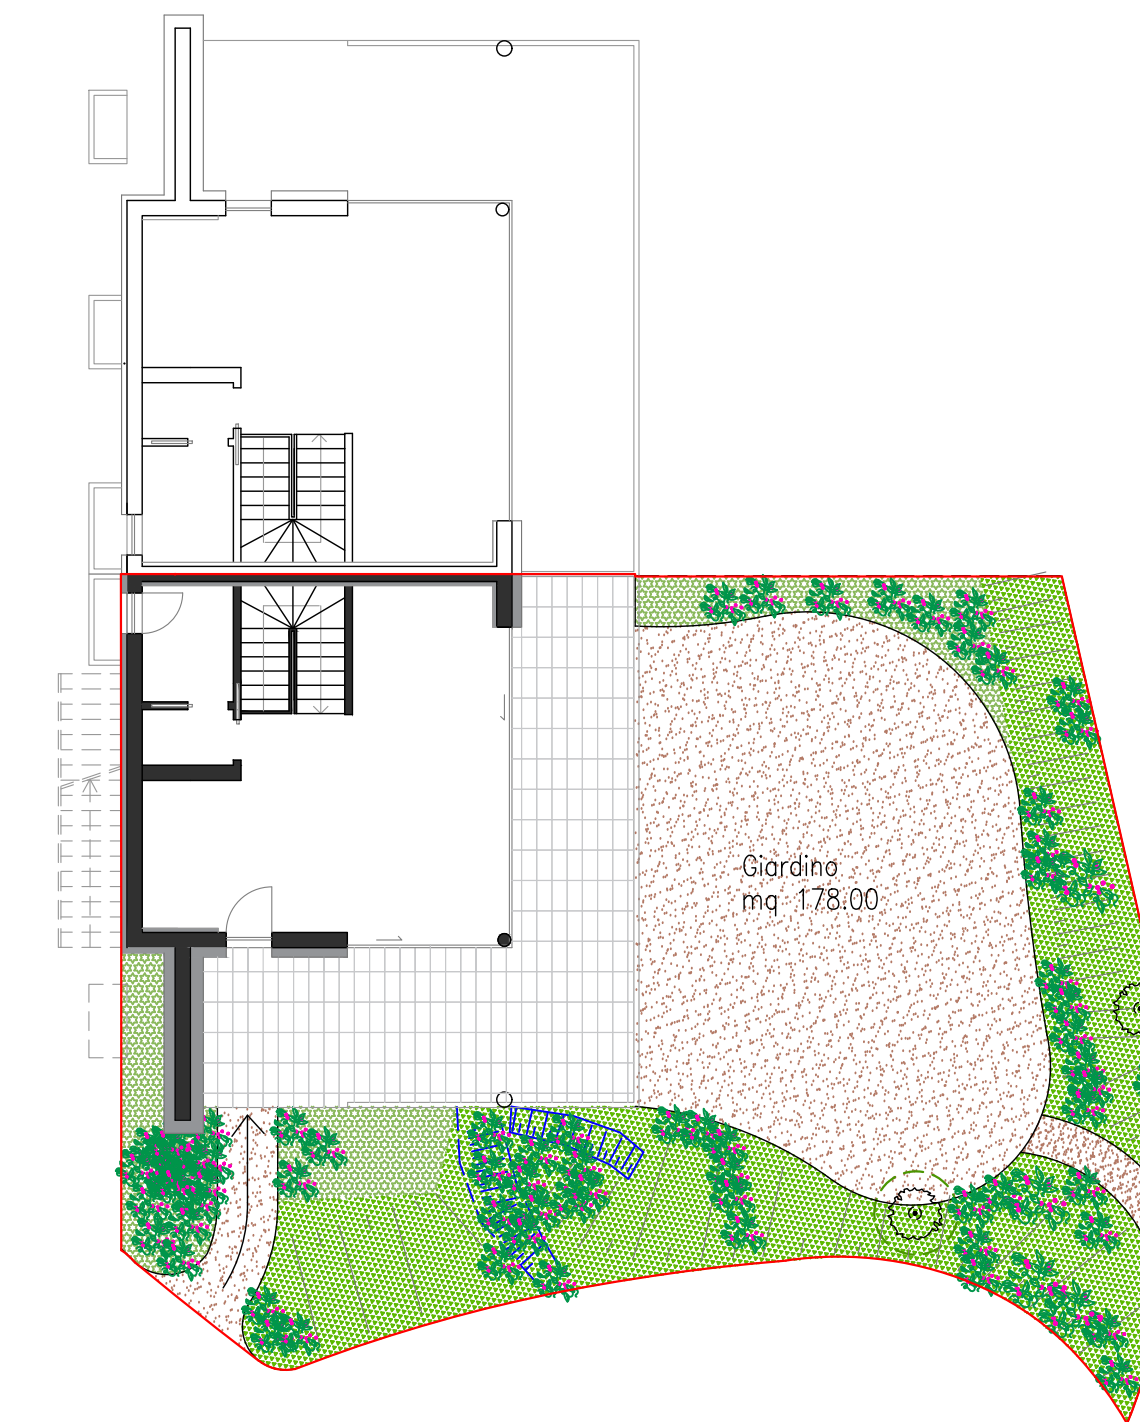

giardino e aree esterne - scala 1:150