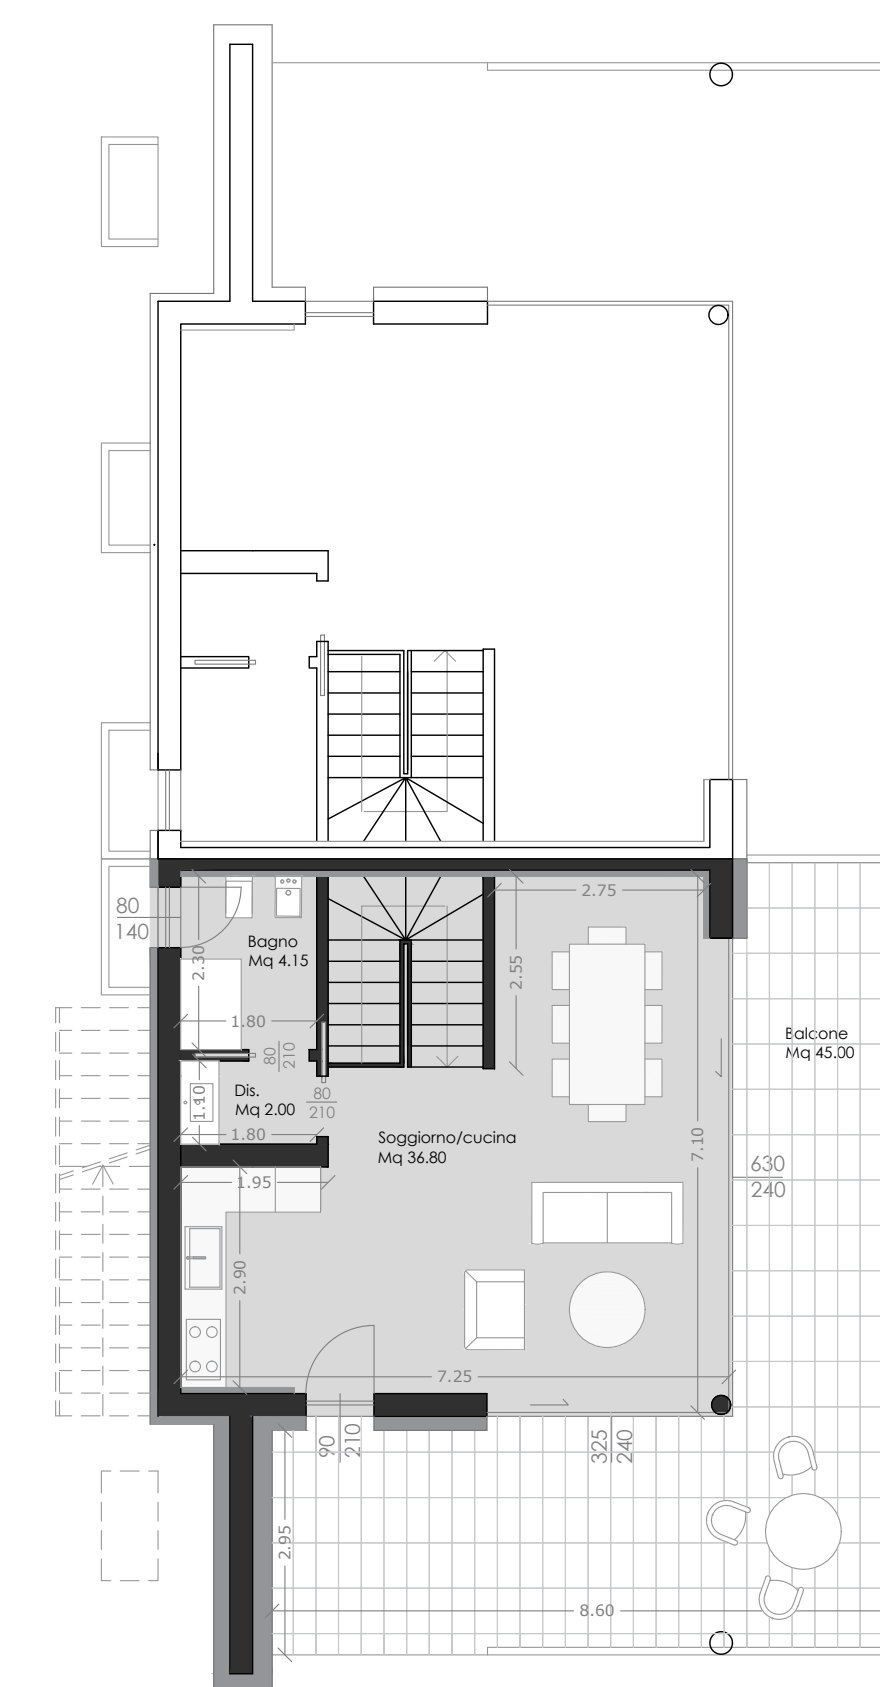

Pianta piano primo - scala 1:100