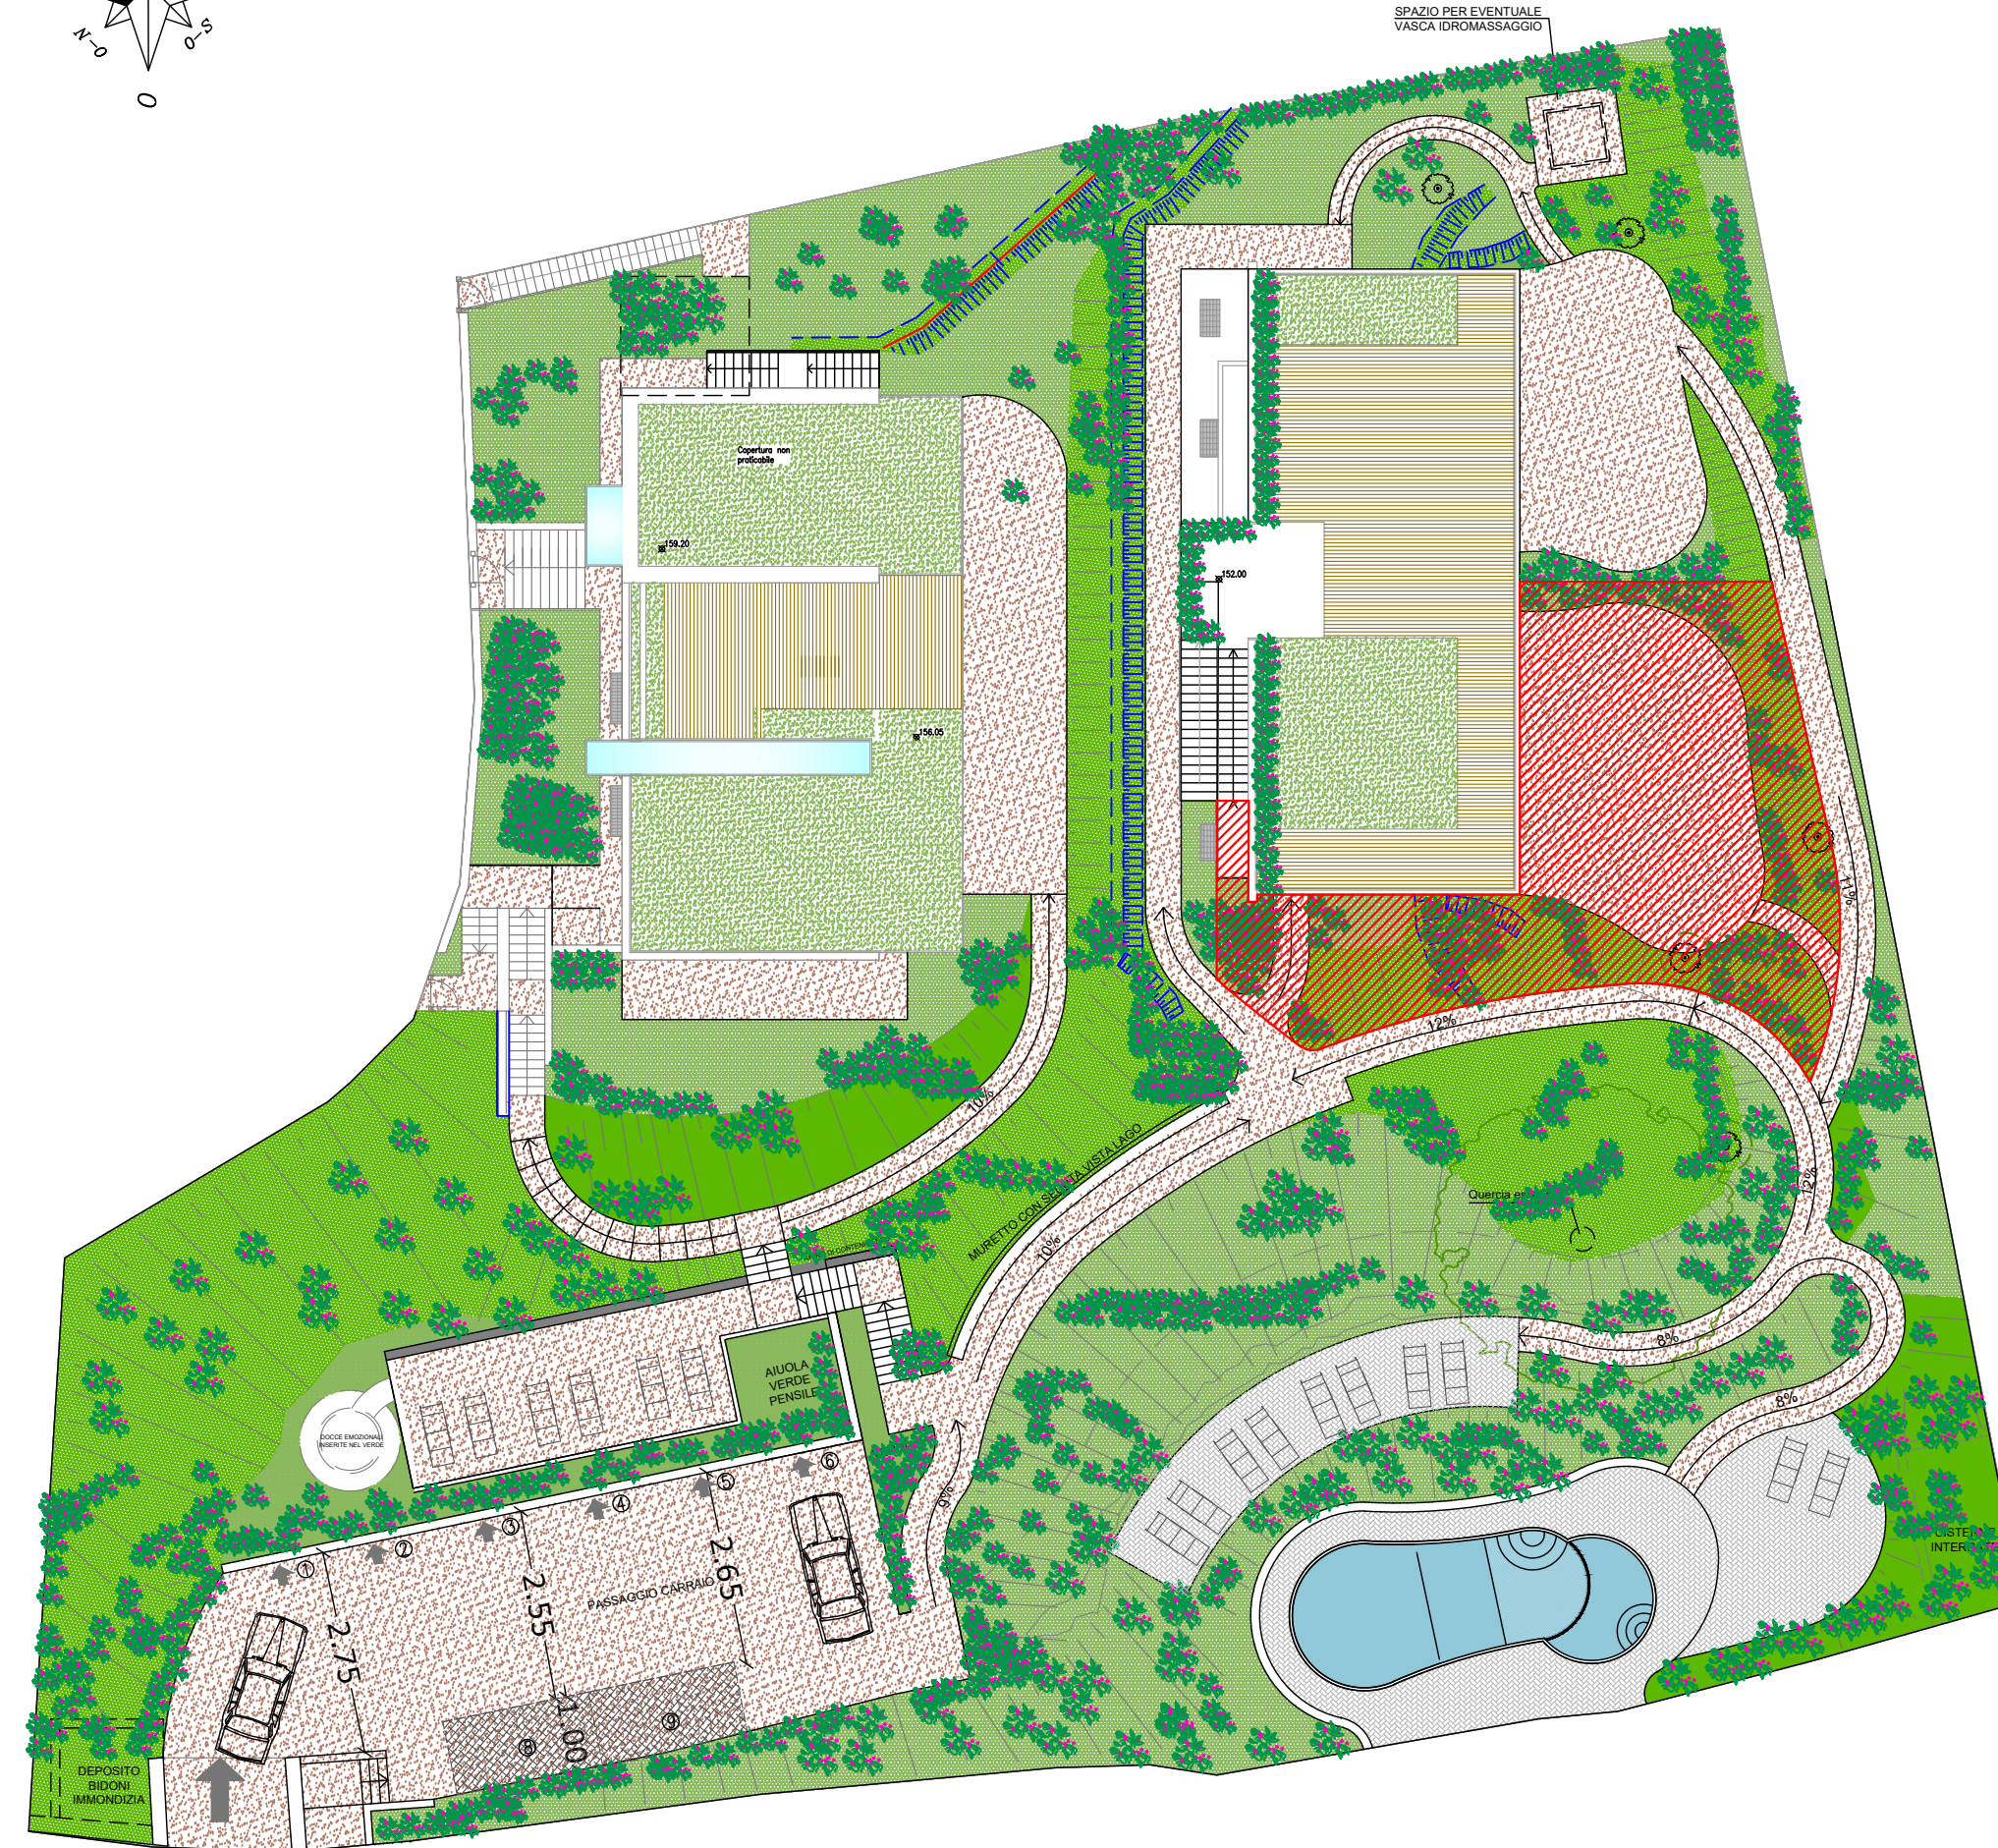

Planimetria generale - scala 1:250