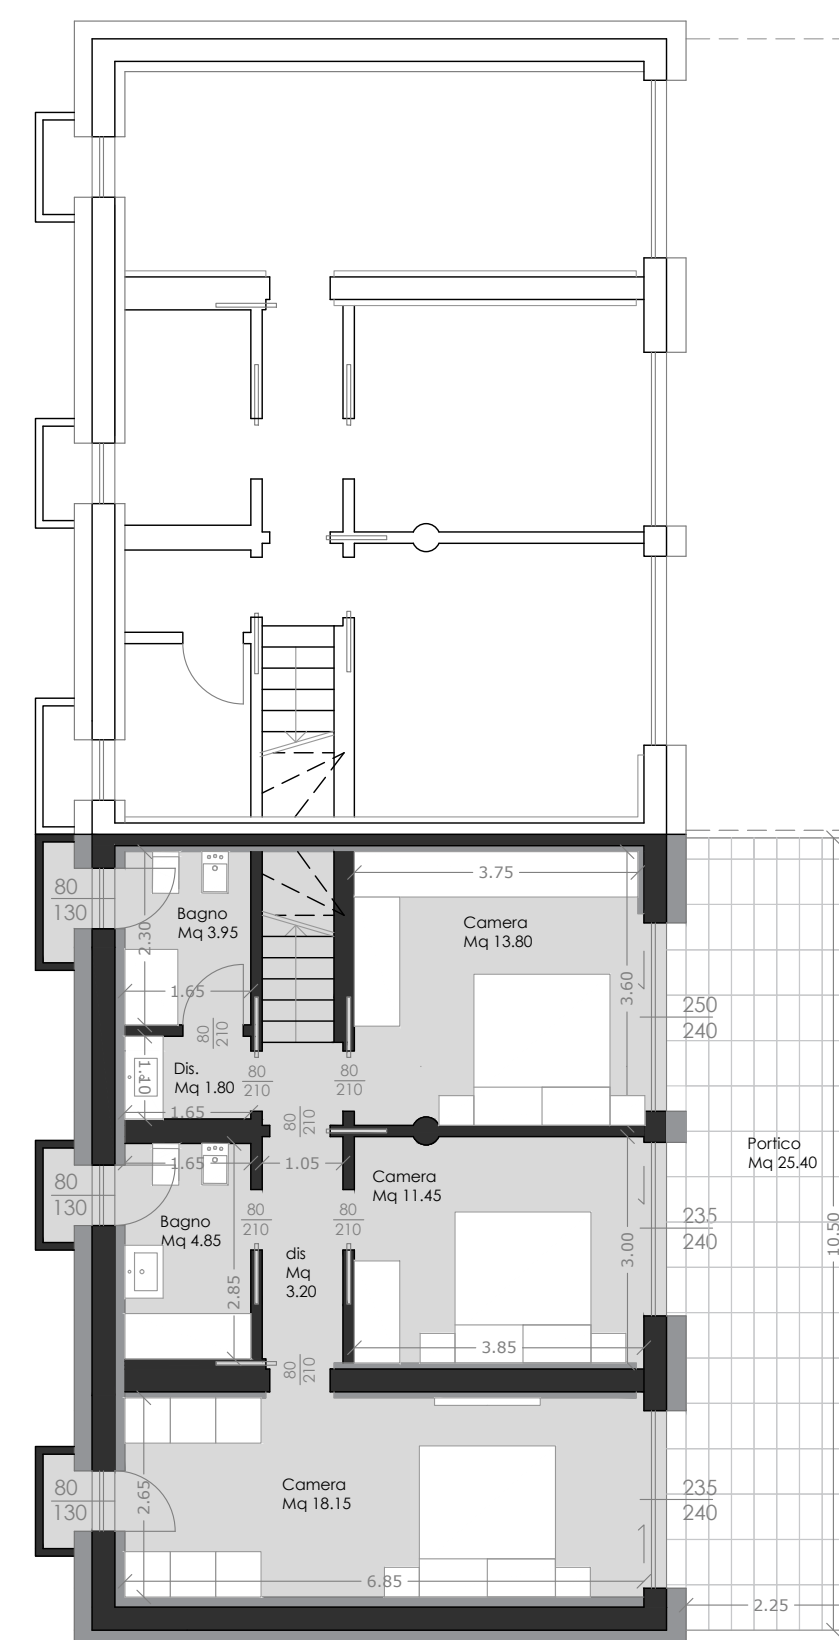

Pianta piano terra - scala 1:100