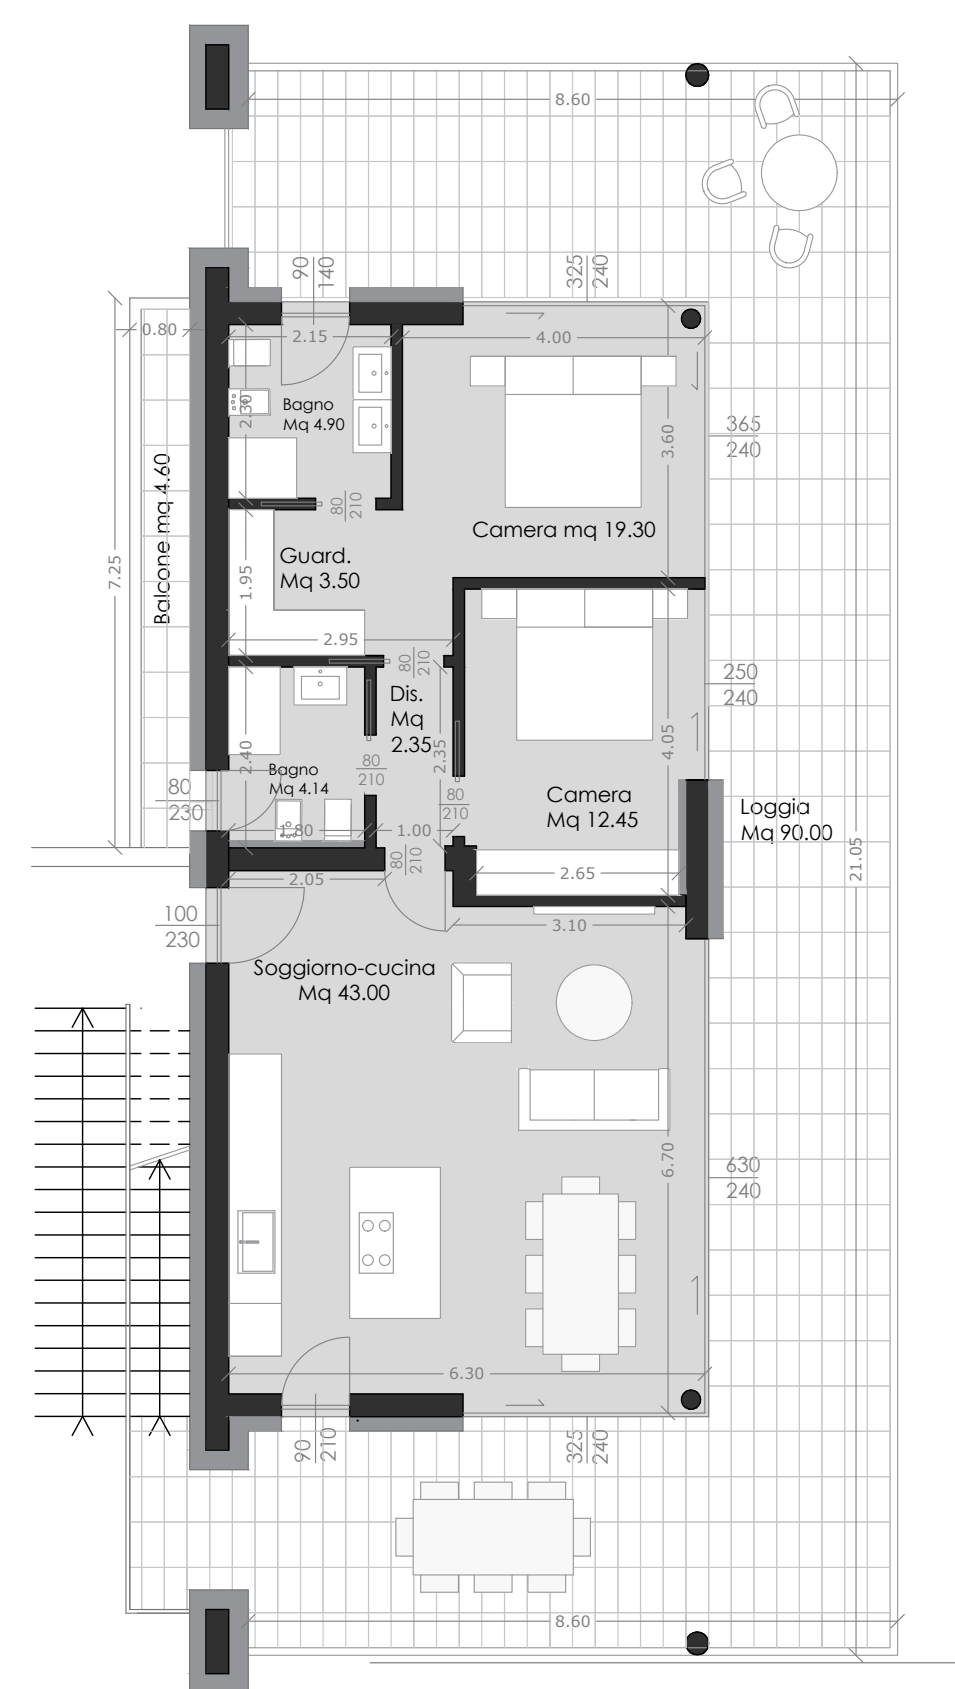

Pianta piano secondo - scala 1:100