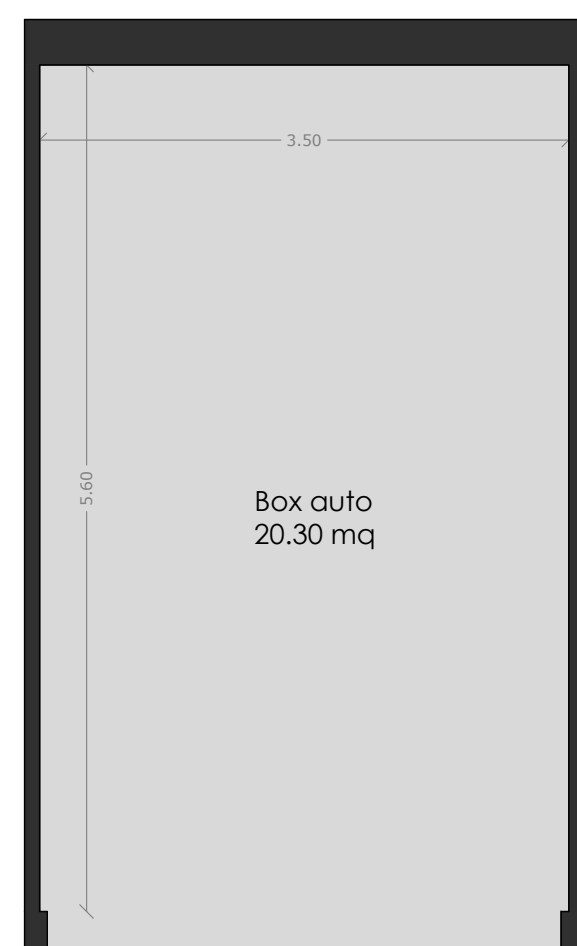

Box auto - scala 1:50