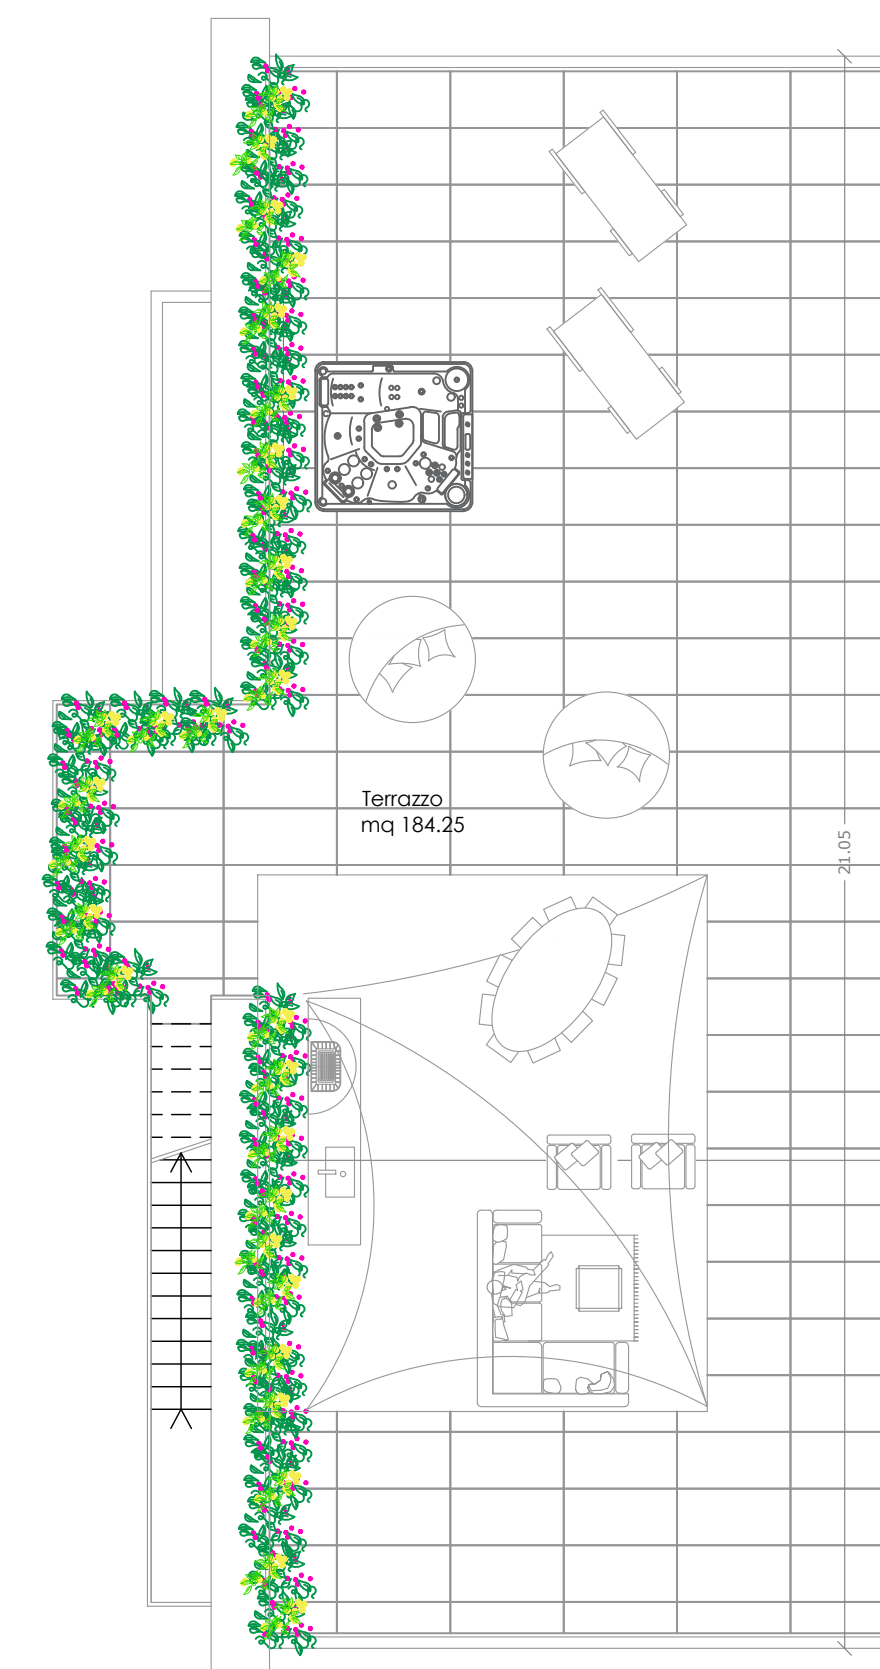

Pianta piano terrazza - scala 1:100