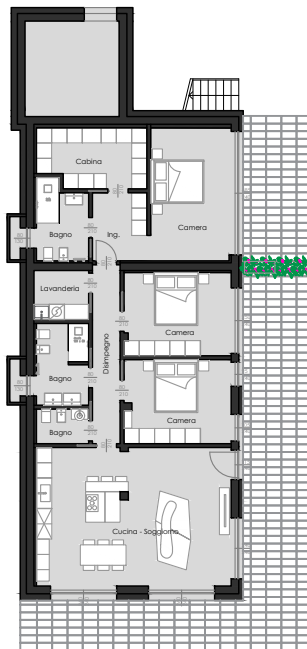

Pianta piano terra arredato - scala 1:100