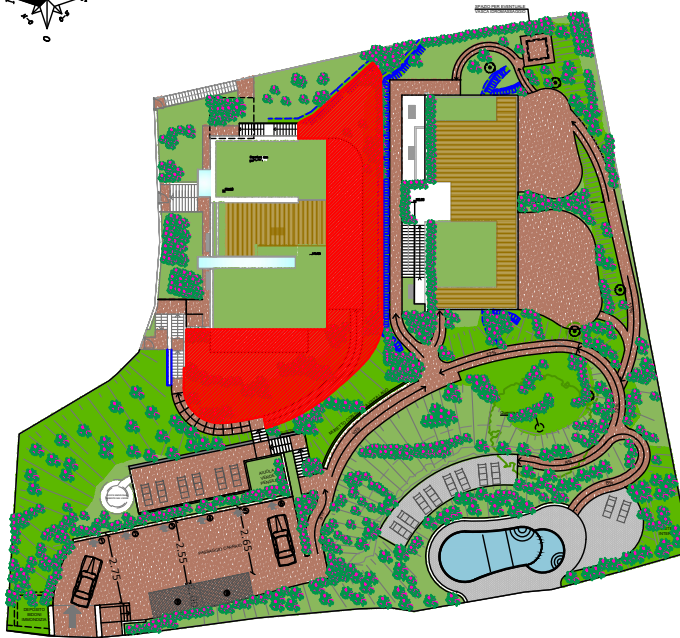

Planimetria generale - scala 1:250