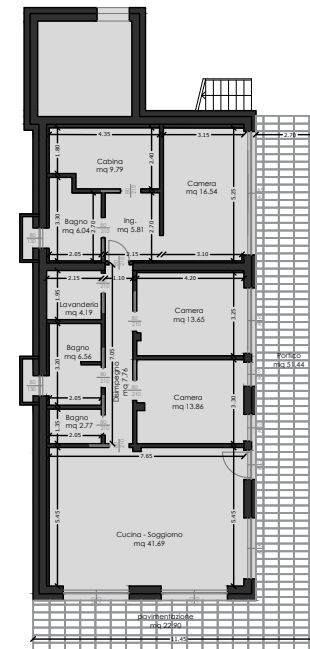

Pianta piano terra quotato - scala 1:100