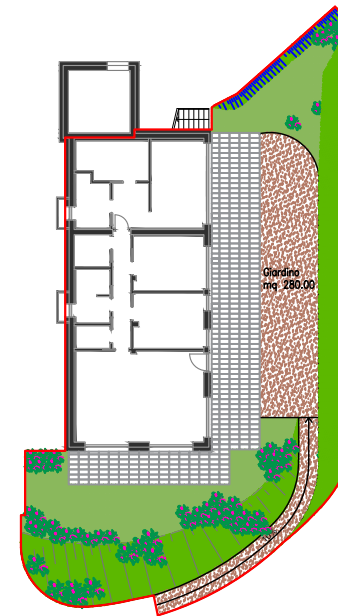

giardino e aree esterne - scala 1:150