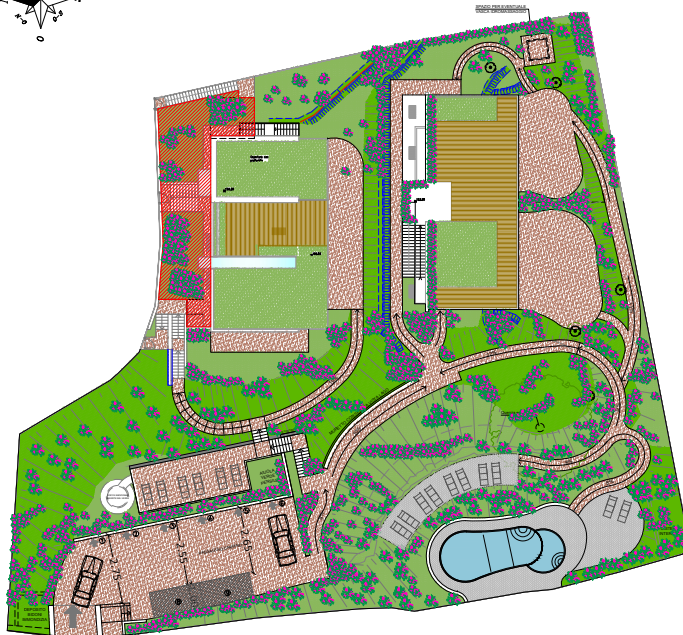

Planimetria generale - scala 1:250