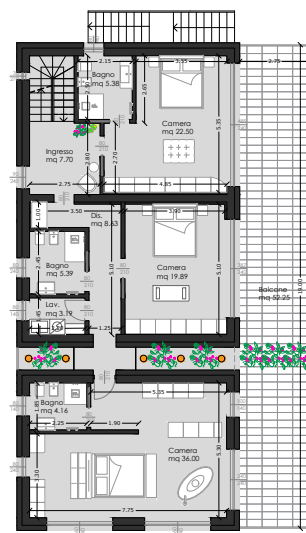

Pianta piano primo - scala 1:100