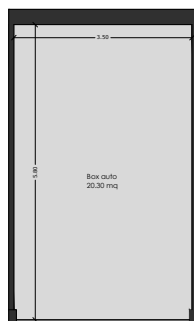

Box auto - scala 1:50