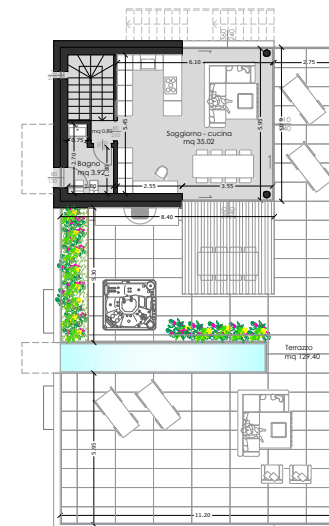

Pianta piano copertura - scala 1:100