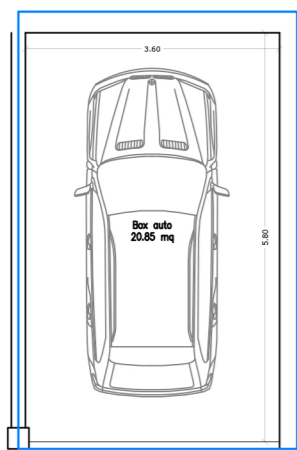

MAURO PAROLINI
INGEGNERIA E ARCHITETTURA

Luogo: **ITC STYLE TOSCOLANO**
Via Sant'Ambrogio

Oggetto: **ALLEGATO 1**

TB 1

oggetto della tavola:
 - planimetria generale 1:250
 - giardino, loggia e balcone 1:100
 - pianta piano terra, primo 1:100
 - soluzione d'arredo piano terra, primo 1:100
 - box auto 1:50

Maggio 2015 E' vietata la riproduzione anche parziale senza autorizzazione

planimetria generale - scala 1:250

giardino, loggia e balcone - scala 1:100

box auto - scala 1:50

pianta piano terra - scala 1:100