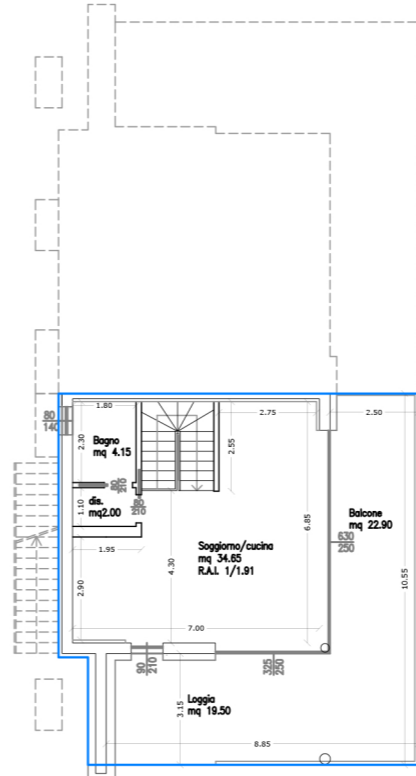

MAURO PAROLINI
INGEGNERIA E ARCHITETTURA

Luogo: **ITC STYLE TOSCOLANO**
Via Sant'Ambrogio

Oggetto: **ALLEGATO 1**

TB 1

oggetto della tavola:
 - planimetria generale 1:250
 - giardino, loggia e balcone 1:100
 - pianta piano terra, primo 1:100
 - soluzione d'arredo piano terra, primo 1:100
 - box auto 1:50

Maggio 2015 E' vietata la riproduzione anche parziale senza autorizzazione

planimetria generale - scala 1:250

giardino, loggia e balcone - scala 1:100

box auto - scala 1:50

pianta piano terra - scala 1:100

pianta piano primo - scala 1:100

piano primo

piano terra

soluzione d'arredo - scala 1:100