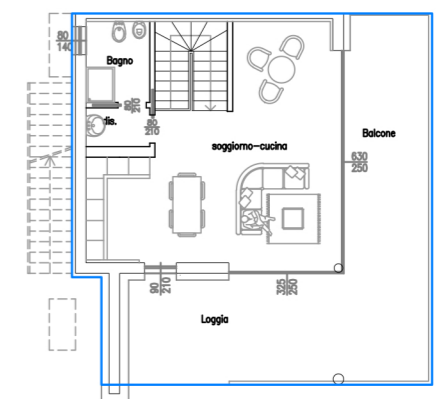

MAURO PAROLINI
INGEGNERIA E ARCHITETTURA

Luogo: **ITC STYLE TOSCOLANO**
Via Sant'Ambrogio

Oggetto: **ALLEGATO 1**

TB 1

oggetto della tavola:
 - planimetria generale 1:250
 - giardino, loggia e balcone 1:100
 - pianta piano terra, primo 1:100
 - soluzione d'arredo piano terra, primo 1:100
 - box auto 1:50

Maggio 2015 E' vietata la riproduzione anche parziale senza autorizzazione

planimetria generale - scala 1:250

giardino, loggia e balcone - scala 1:100

box auto - scala 1:50

pianta piano terra - scala 1:100

pianta piano primo - scala 1:100

piano primo

piano terra

soluzione d'arredo - scala 1:100