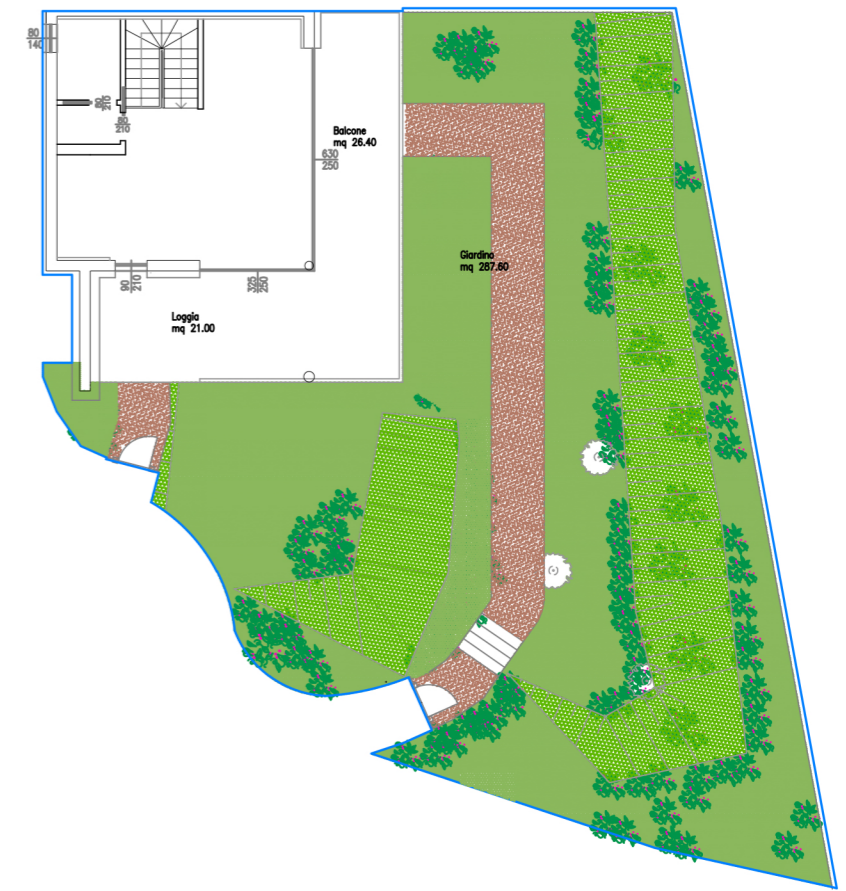

MAURO PAROLINI
INGEGNERIA E ARCHITETTURA

Luogo: **ITC STYLE TOSCOLANO**
Via Sant'Ambrogio

Oggetto: **ALLEGATO 1**

TB 1

oggetto della tavola:
 - planimetria generale 1:250
 - giardino, loggia e balcone 1:100
 - pianta piano terra, primo 1:100
 - soluzione d'arredo piano terra, primo 1:100
 - box auto 1:50

Maggio 2015 E' vietata la riproduzione anche parziale senza autorizzazione

planimetria generale - scala 1:250

giardino, loggia e balcone - scala 1:100

box auto - scala 1:50

pianta piano terra - scala 1:100

pianta piano primo - scala 1:100

piano primo

piano terra

soluzione d'arredo - scala 1:100