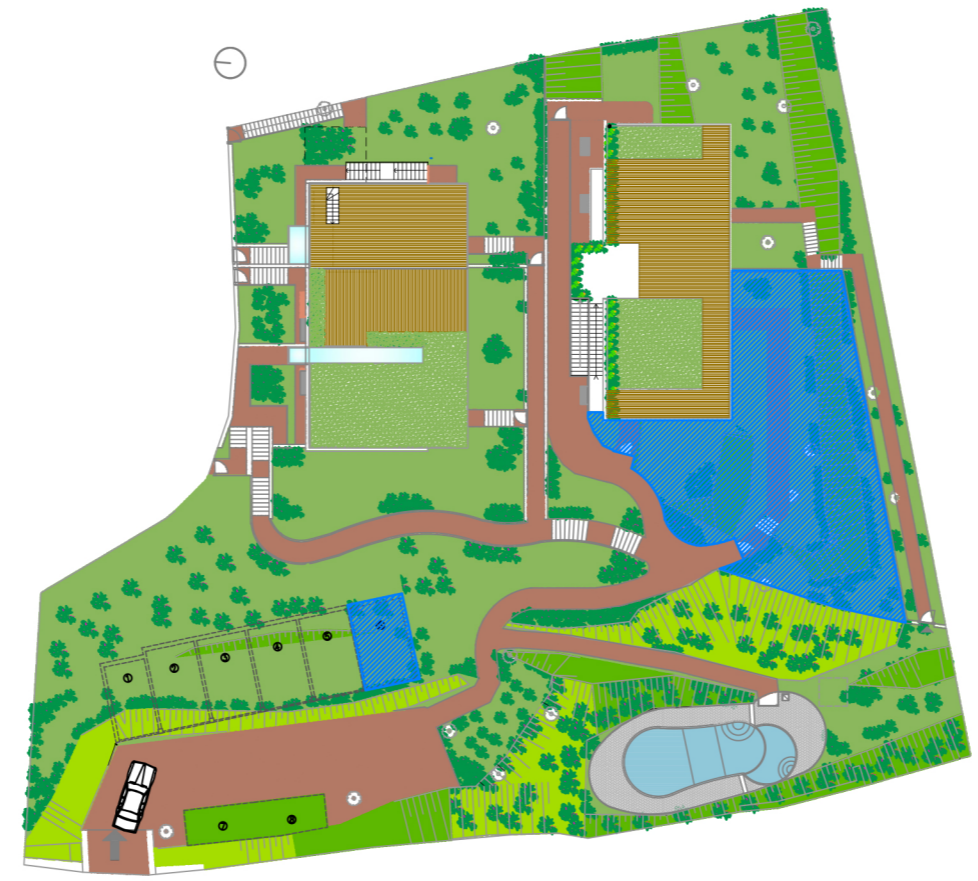

MAURO PAROLINI
INGEGNERIA E ARCHITETTURA

Luogo: **ITC STYLE TOSCOLANO**
Via Sant'Ambrogio

Oggetto: **ALLEGATO 1**

TB 1

oggetto della tavola:
 - planimetria generale 1:250
 - giardino, loggia e balcone 1:100
 - pianta piano terra, primo 1:100
 - soluzione d'arredo piano terra, primo 1:100
 - box auto 1:50

Maggio 2015 E' vietata la riproduzione anche parziale senza autorizzazione

planimetria generale - scala 1:250

giardino, loggia e balcone - scala 1:100

box auto - scala 1:50

pianta piano terra - scala 1:100

pianta piano primo - scala 1:100

piano primo

piano terra

soluzione d'arredo - scala 1:100