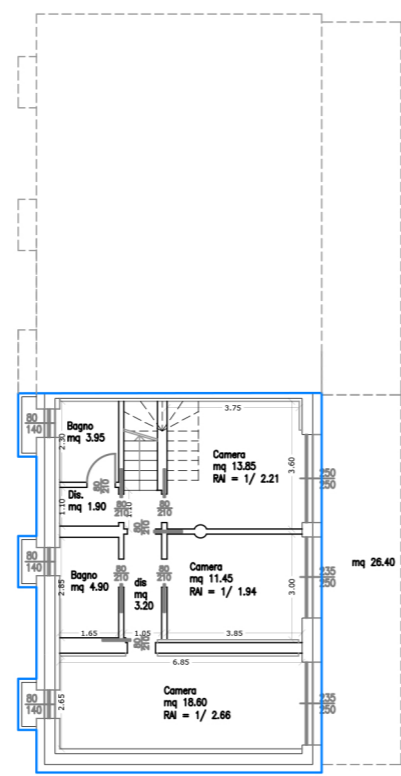

MAURO PAROLINI
INGEGNERIA E ARCHITETTURA

Luogo: **ITC STYLE TOSCOLANO**
Via Sant'Ambrogio

Oggetto: **ALLEGATO 1**

TB 1

oggetto della tavola:
 - planimetria generale 1:250
 - giardino, loggia e balcone 1:100
 - pianta piano terra, primo 1:100
 - soluzione d'arredo piano terra, primo 1:100
 - box auto 1:50

Maggio 2015 E' vietata la riproduzione anche parziale senza autorizzazione

planimetria generale - scala 1:250

giardino, loggia e balcone - scala 1:100

box auto - scala 1:50

pianta piano terra - scala 1:100

pianta piano primo - scala 1:100

piano primo

piano terra

soluzione d'arredo - scala 1:100