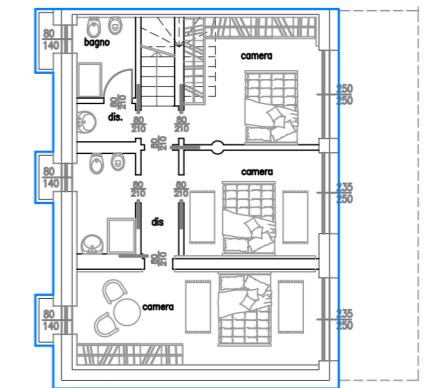

MAURO PAROLINI
INGEGNERIA E ARCHITETTURA

Luogo: **ITC STYLE TOSCOLANO**
Via Sant'Ambrogio

Oggetto: **ALLEGATO 1**

TB 1

oggetto della tavola:
 - planimetria generale 1:250
 - giardino, loggia e balcone 1:100
 - pianta piano terra, primo 1:100
 - soluzione d'arredo piano terra, primo 1:100
 - box auto 1:50

Maggio 2015 E' vietata la riproduzione anche parziale senza autorizzazione

planimetria generale - scala 1:250

giardino, loggia e balcone - scala 1:100

box auto - scala 1:50

pianta piano terra - scala 1:100

pianta piano primo - scala 1:100

piano primo

piano terra

soluzione d'arredo - scala 1:100