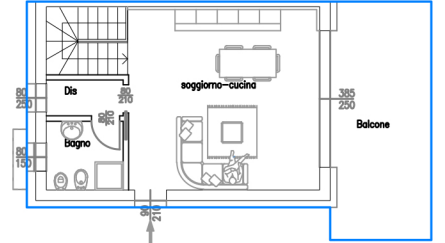

MAURO PAROLINI
INGEGNERIA E ARCHITETTURA

Luogo: **ITC STYLE TOSCOLANO**
Via Sant'Ambrogio

Oggetto: **ALLEGATO 1**

TA2

oggetto della tavola:

- planimetria generale 1:250
- giardino 1:100
- pianta piano terra, primo 1:100
- soluzione d'arredo piano terra, primo 1:100
- box auto 1:50

Maggio 2015 E' vietata la riproduzione anche parziale senza autorizzazione

planimetria generale - scala 1:250

giardino - scala 1:100

box auto - scala 1:50

pianta piano terra - scala 1:100

pianta piano primo - scala 1:100

piano primo

piano terra

soluzione d'arredo - scala 1:100