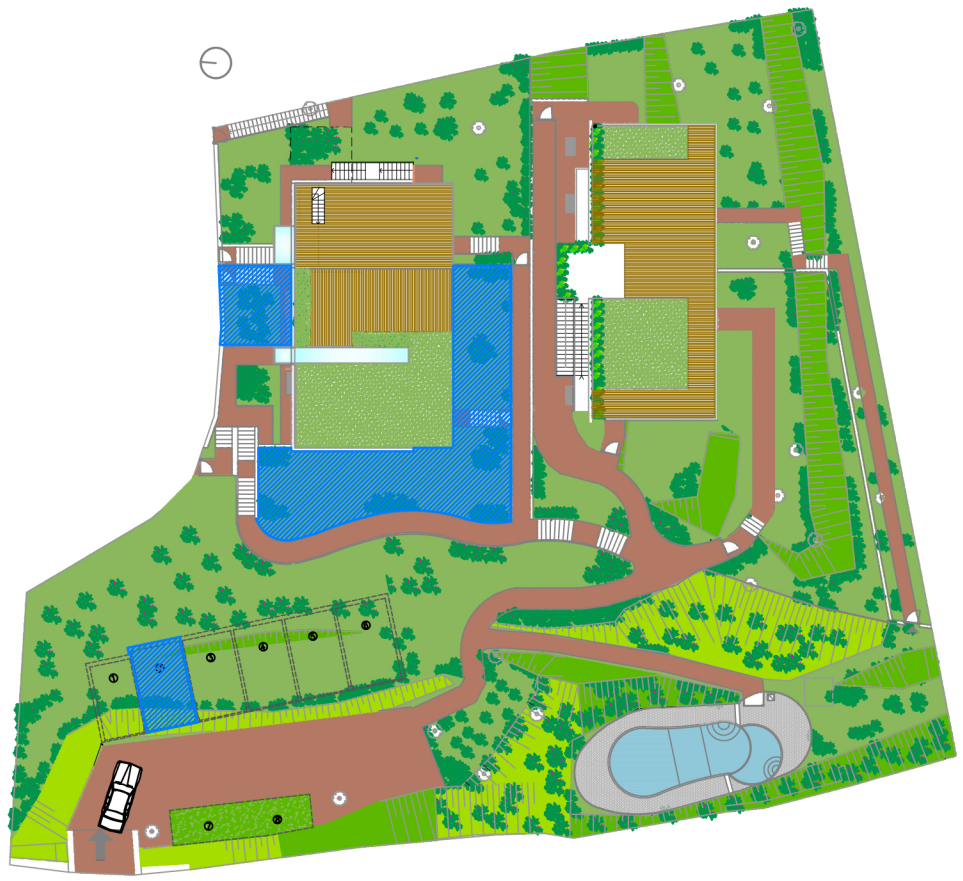

MAURO PAROLINI
INGEGNERIA E ARCHITETTURA

Luogo: **ITC STYLE TOSCOLANO**
Via Sant'Ambrogio

Oggetto: **ALLEGATO 1**

TA2

oggetto della tavola:

- planimetria generale 1:250
- giardino 1:100
- pianta piano terra, primo 1:100
- soluzione d'arredo piano terra, primo 1:100
- box auto 1:50

Maggio 2015 E' vietata la riproduzione anche parziale senza autorizzazione

planimetria generale - scala 1:250

giardino - scala 1:100

box auto - scala 1:50

pianta piano terra - scala 1:100

pianta piano primo - scala 1:100

piano primo

piano terra

soluzione d'arredo - scala 1:100