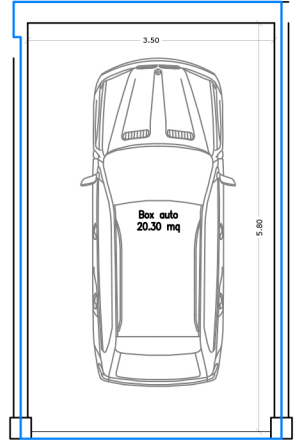

MAURO PAROLINI
INGEGNERIA E ARCHITETTURA

Luogo: **ITC STYLE TOSCOLANO**
Via Sant'Ambrogio

Oggetto: **ALLEGATO 1**

TA2

oggetto della tavola:

- planimetria generale 1:250
- giardino 1:100
- pianta piano terra, primo 1:100
- soluzione d'arredo piano terra, primo 1:100
- box auto 1:50

Maggio 2015 E' vietata la riproduzione anche parziale senza autorizzazione

planimetria generale - scala 1:250

giardino - scala 1:100

box auto - scala 1:50

pianta piano terra - scala 1:100

pianta piano primo - scala 1:100