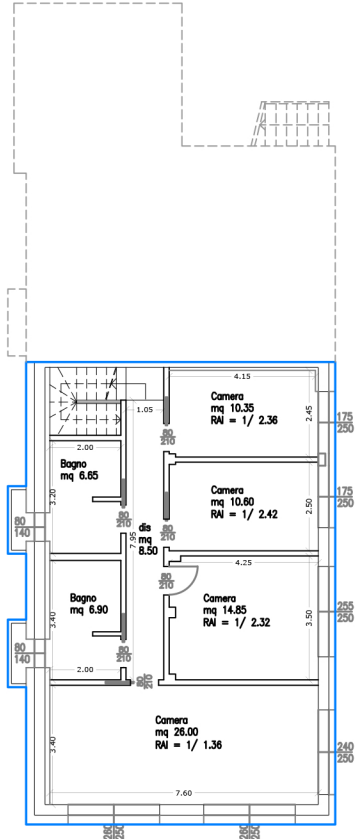

MAURO PAROLINI
INGEGNERIA E ARCHITETTURA

Luogo: **ITC STYLE TOSCOLANO**
Via Sant'Ambrogio

Oggetto: **ALLEGATO 1**

TA2

oggetto della tavola:

- planimetria generale 1:250
- giardino 1:100
- pianta piano terra, primo 1:100
- soluzione d'arredo piano terra, primo 1:100
- box auto 1:50

Maggio 2015 E' vietata la riproduzione anche parziale senza autorizzazione

planimetria generale - scala 1:250

giardino - scala 1:100

box auto - scala 1:50

pianta piano terra - scala 1:100

pianta piano primo - scala 1:100

piano primo

piano terra

soluzione d'arredo - scala 1:100