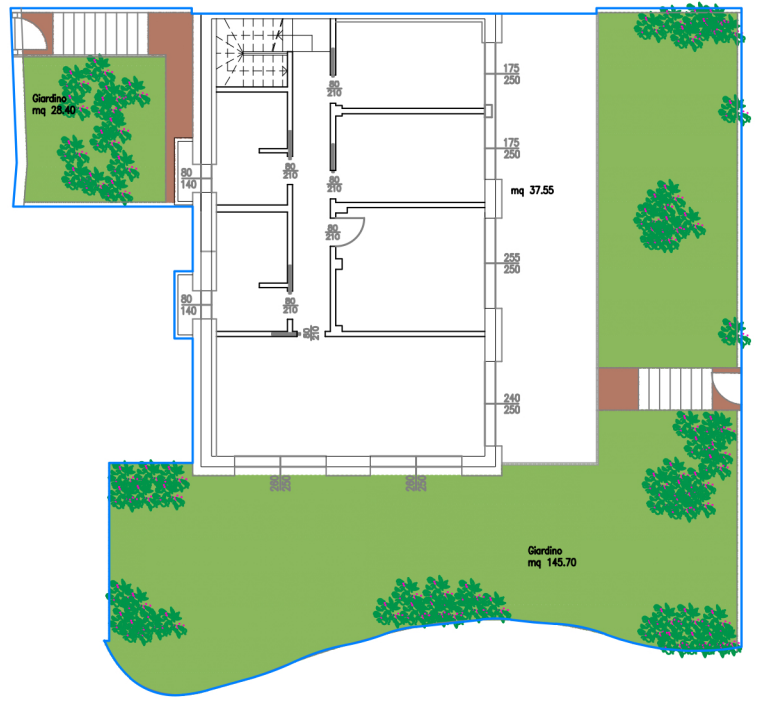

MAURO PAROLINI
INGEGNERIA E ARCHITETTURA

Luogo: **ITC STYLE TOSCOLANO**
Via Sant'Ambrogio

Oggetto: **ALLEGATO 1**

TA2

oggetto della tavola:

- planimetria generale 1:250
- giardino 1:100
- pianta piano terra, primo 1:100
- soluzione d'arredo piano terra, primo 1:100
- box auto 1:50

Maggio 2015 E' vietata la riproduzione anche parziale senza autorizzazione

planimetria generale - scala 1:250

giardino - scala 1:100

box auto - scala 1:50

pianta piano terra - scala 1:100

pianta piano primo - scala 1:100

piano primo

piano terra

soluzione d'arredo - scala 1:100