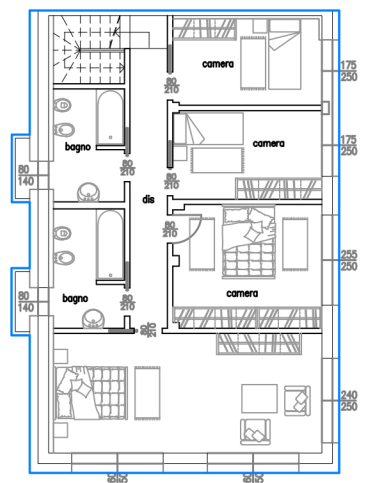

MAURO PAROLINI
INGEGNERIA E ARCHITETTURA

Luogo: **ITC STYLE TOSCOLANO**
Via Sant'Ambrogio

Oggetto: **ALLEGATO 1**

TA2

oggetto della tavola:

- planimetria generale 1:250
- giardino 1:100
- pianta piano terra, primo 1:100
- soluzione d'arredo piano terra, primo 1:100
- box auto 1:50

Maggio 2015 E' vietata la riproduzione anche parziale senza autorizzazione

planimetria generale - scala 1:250

giardino - scala 1:100

box auto - scala 1:50

pianta piano terra - scala 1:100

pianta piano primo - scala 1:100

piano primo

piano terra

soluzione d'arredo - scala 1:100