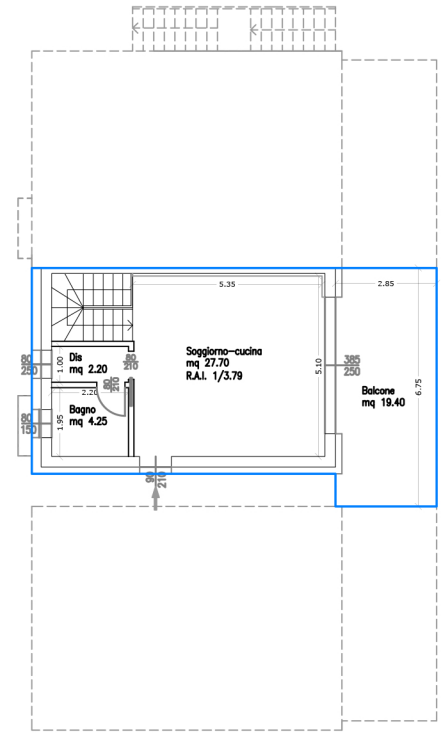

MAURO PAROLINI
INGEGNERIA E ARCHITETTURA

Luogo: **ITC STYLE TOSCOLANO**
Via Sant'Ambrogio

Oggetto: **ALLEGATO 1**

TA2

oggetto della tavola:

- planimetria generale 1:250
- giardino 1:100
- pianta piano terra, primo 1:100
- soluzione d'arredo piano terra, primo 1:100
- box auto 1:50

Maggio 2015 E' vietata la riproduzione anche parziale senza autorizzazione

planimetria generale - scala 1:250

giardino - scala 1:100

box auto - scala 1:50

pianta piano terra - scala 1:100

pianta piano primo - scala 1:100

piano primo

piano terra

soluzione d'arredo - scala 1:100